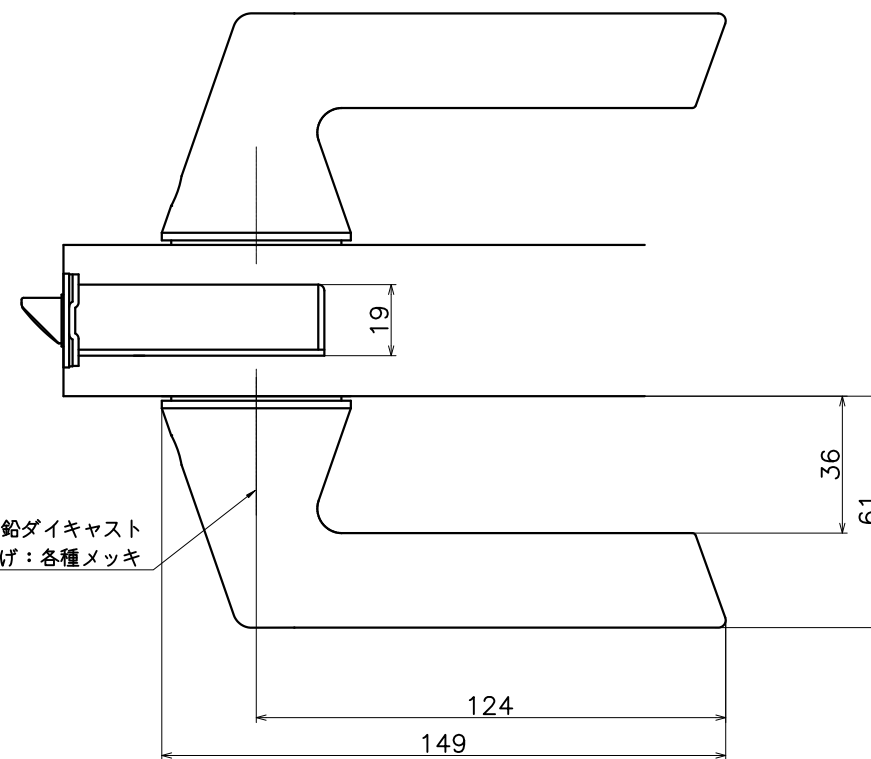

1-A4C-X-LJ

| 表面処理 | コード |
|---------|-------------|
| クローム | 1-A4C-C-LJ |
| サテンニッケル | 1-A4C-N-LJ |
| パールブラック | 1-A4C-GQ-LJ |

材質：亜鉛ダイキャスト
仕上げ：各種メッキ

| Product name | | Name | | Code | |
|------------------|-----|------|-----|--------|-----|
| レバーハンドルセット | | - | | 表参照 | |
| Lever Handle Set | | - | | Ver01 | |
| | Dim | | Geo | s= 1:2 | 外形図 |
| | | | | | |