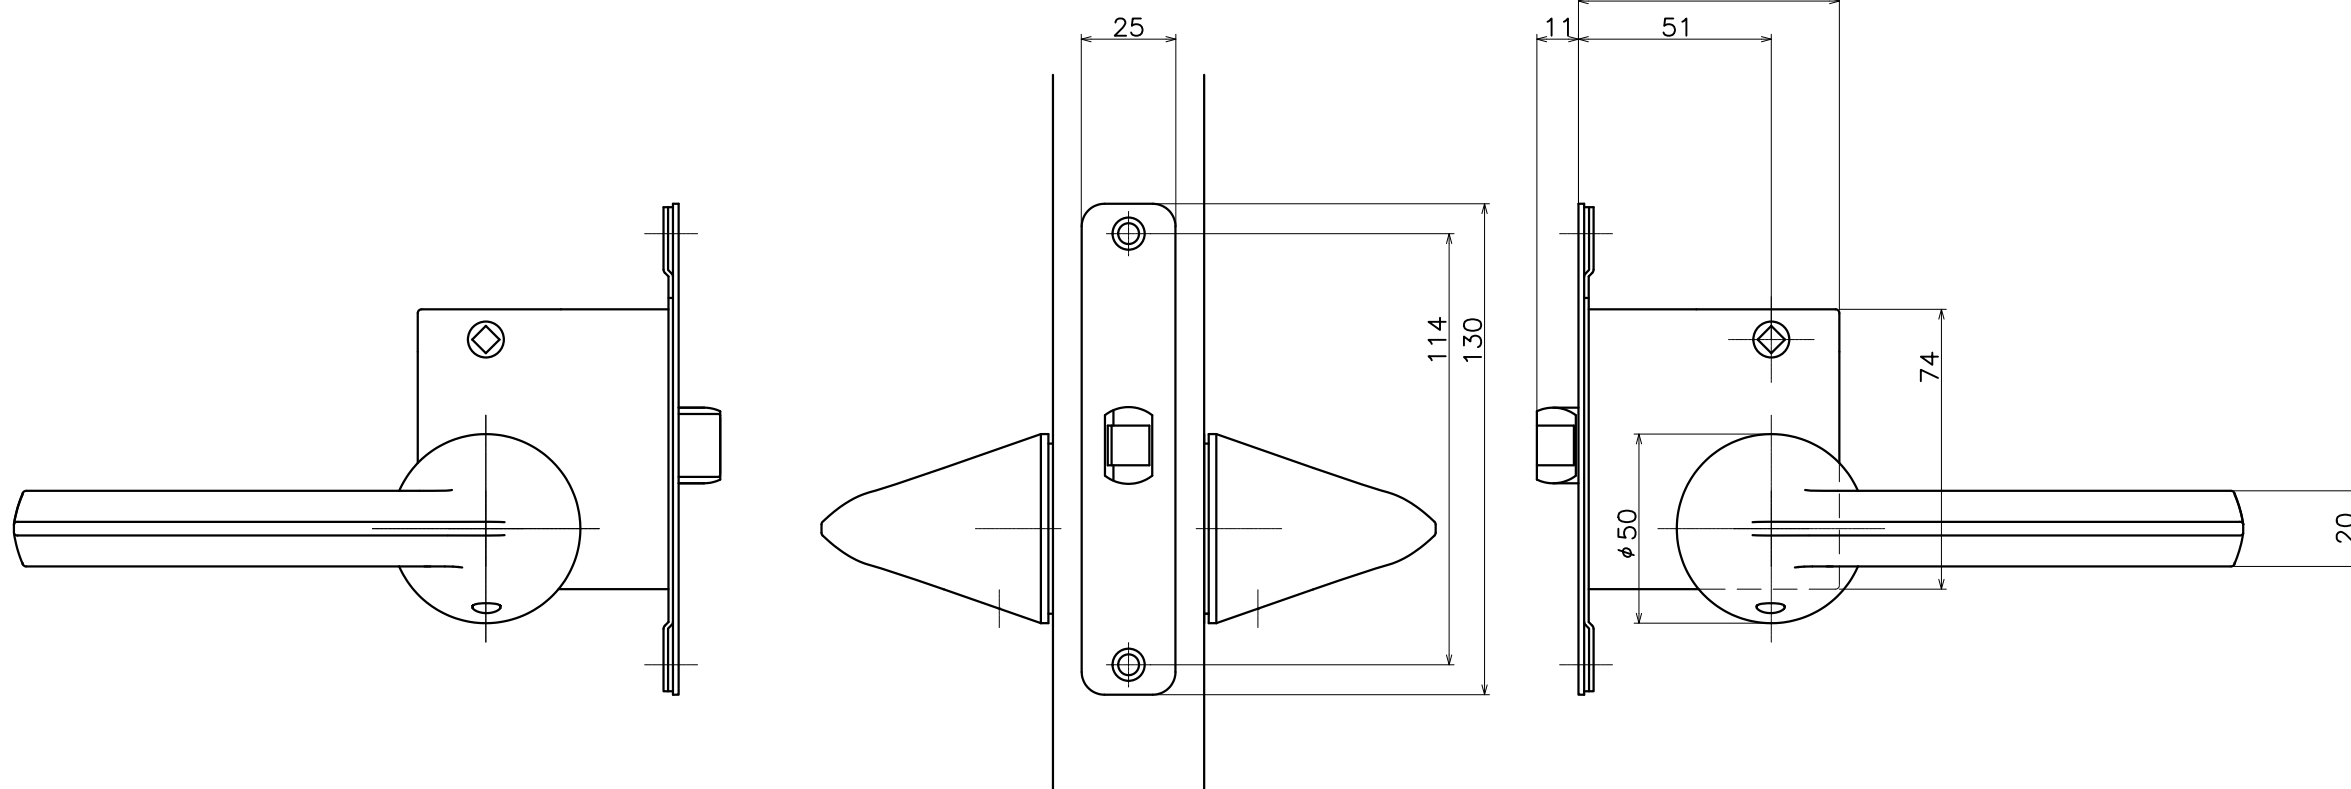

1-A4C-X-LJ

| 表面処理 | コード |
|---------|-------------|
| クローム | 1-A4C-C-LJ |
| サテンニッケル | 1-A4C-N-LJ |
| パールブラック | 1-A4C-GQ-LJ |

材質：亜鉛ダイキャスト
仕上げ：各種メッキ

| Product name | | Name | | Code | |
|------------------|-----|------|-----|--------|-----|
| レバーハンドルセット | | - | | 表参照 | |
| Lever Handle Set | | - | | Ver01 | |
| | Dim | | Geo | s= 1:2 | 外形図 |
| | | | | | |