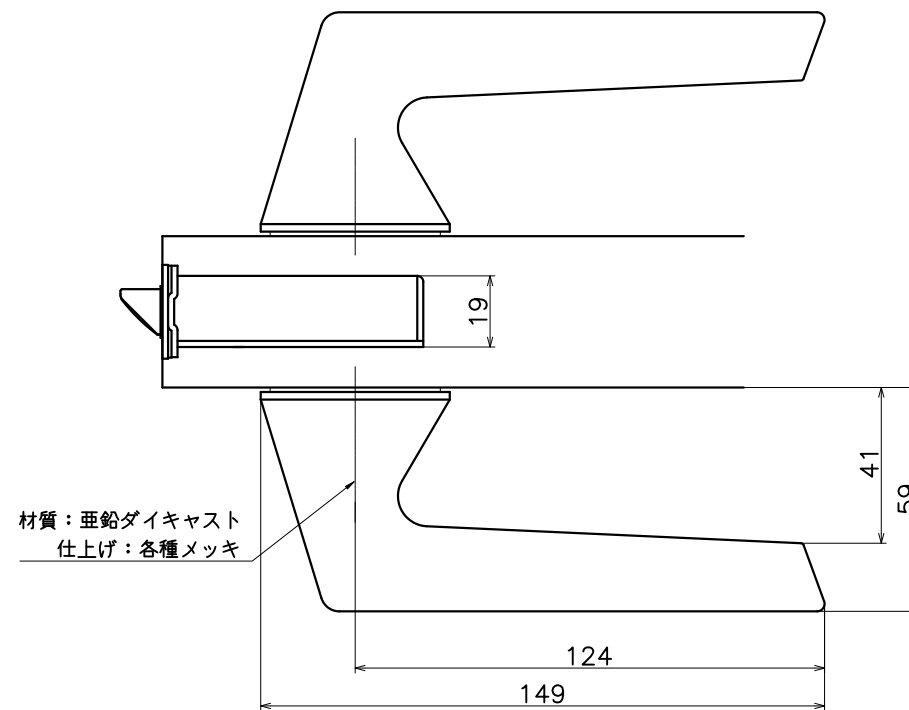

# 1-A6C-X-LJ-2

表面処理	コード
クローム	1-A6C-C-LJ-2
サテンニッケル	1-A6C-N-LJ-2
パールブラック	1-A6C-GQ-LJ-2

Product name	Name	Code
レバーハンドルセット	-	表参照
Lever Handle Set	-	Ver01
<b>KAWAJUN</b> 河淳株式会社	Dim	Geo
	s= 1:2	外形図