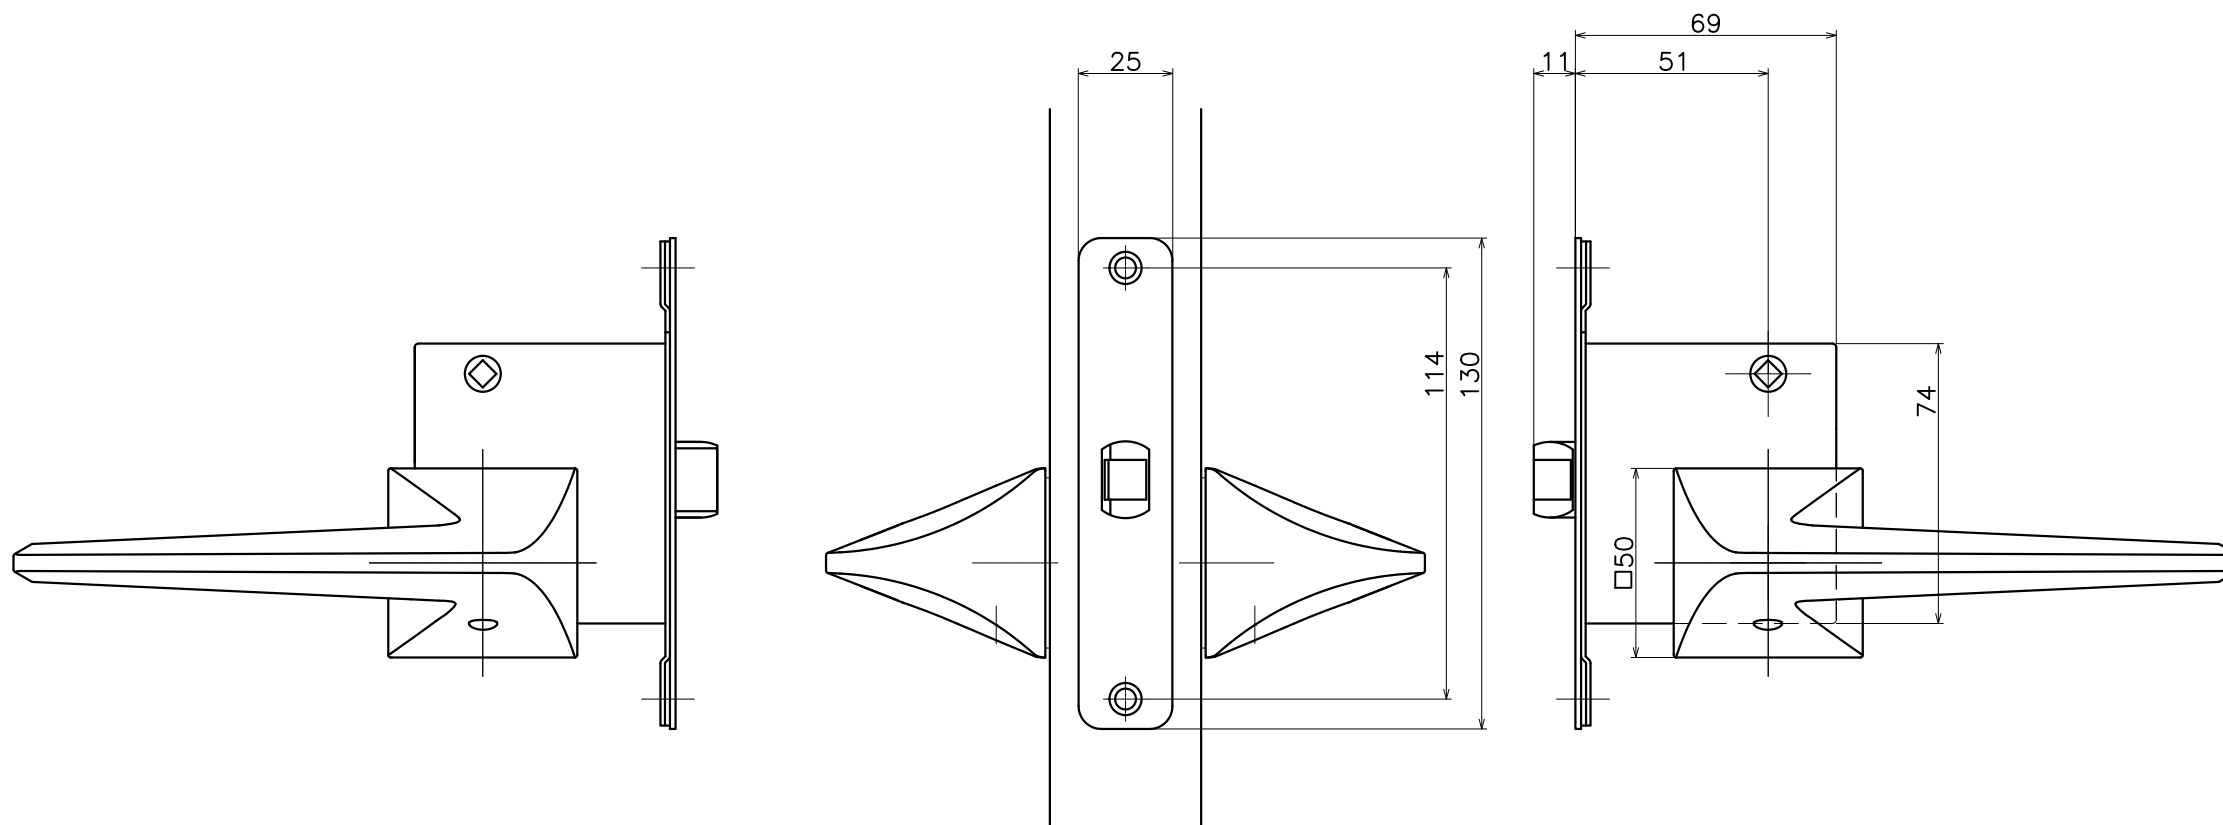

# 1-A6C-X-LJ-2

表面処理	コード
クローム	1-A6C-C-LJ-2
サテンニッケル	1-A6C-N-LJ-2
パールブラック	1-A6C-GQ-LJ-2

Product name	Name	Code
レバーハンドルセット	-	表参照
Lever Handle Set	-	Ver01
<b>KAWAJUN</b> 河淳株式会社	Dim	Geo
	s= 1:2	外形図