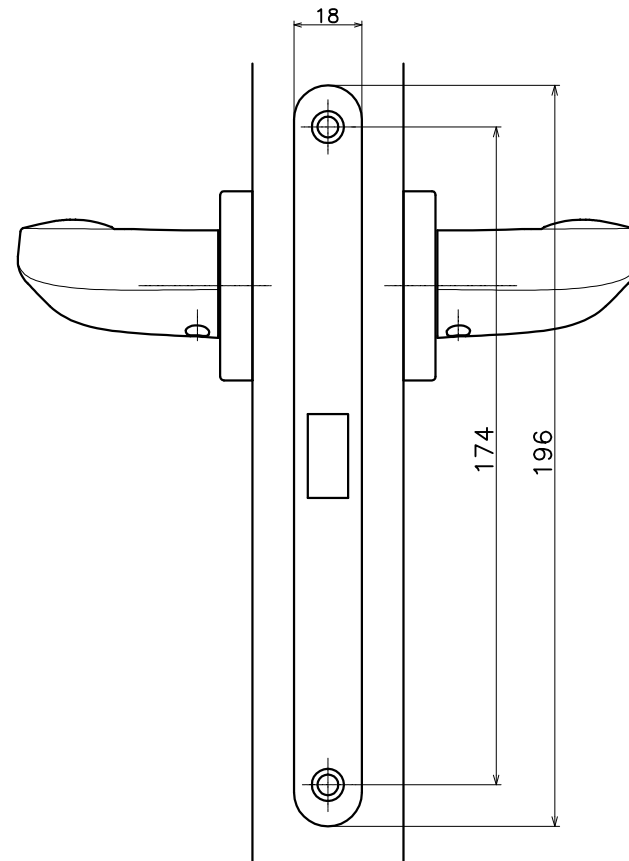

1-A8C-X-LM

材質：真鍮

表面処理	コード
クローム	1-A8C-C-LM
サテンクローム+クローム	1-A8C-JC-LM
サテンニッケル	1-A8C-N-LM
パールブラック	1-A8C-GQ-LM

(S=1:2)

KAWAJUN

河渾株式会社