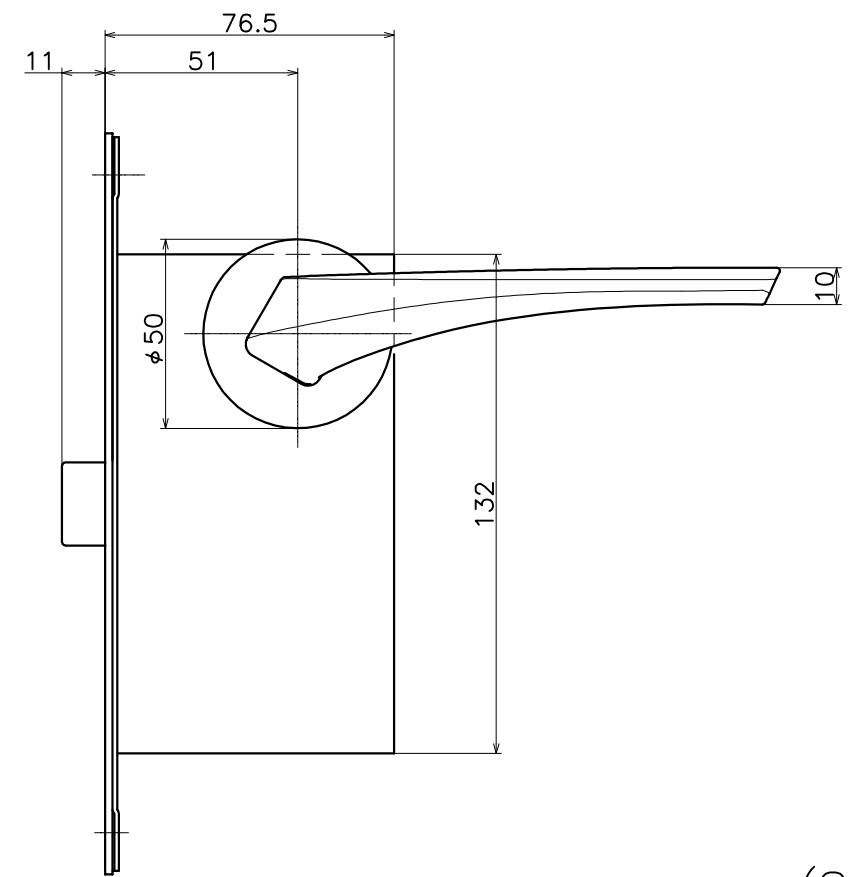

1-A8C-X-LM

材質：真鍮

表面処理	コード
クローム	1-A8C-C-LM
サテンクローム+クローム	1-A8C-JC-LM
サテンニッケル	1-A8C-N-LM
パールブラック	1-A8C-GQ-LM

(S=1:2)

KAWAJUN

河渾株式会社