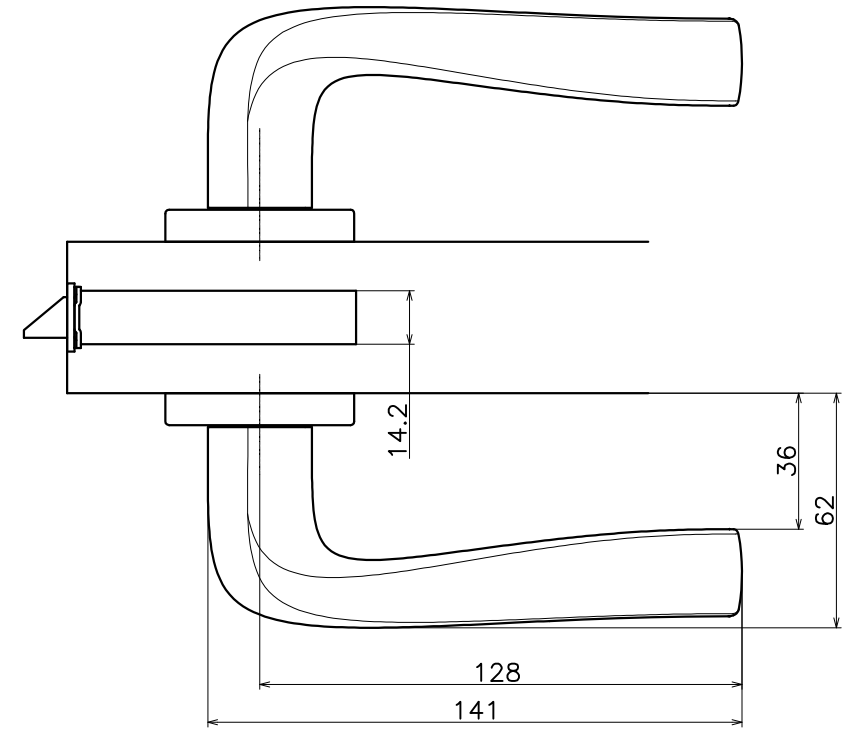

1-A8C-X-LM

材質：真鍮

表面処理	コード
クローム	1-A8C-C-LM
サテンクローム+クローム	1-A8C-JC-LM
サテンニッケル	1-A8C-N-LM
パールブラック	1-A8C-GQ-LM

(S=1:2)

KAWAJUN

河渾株式会社