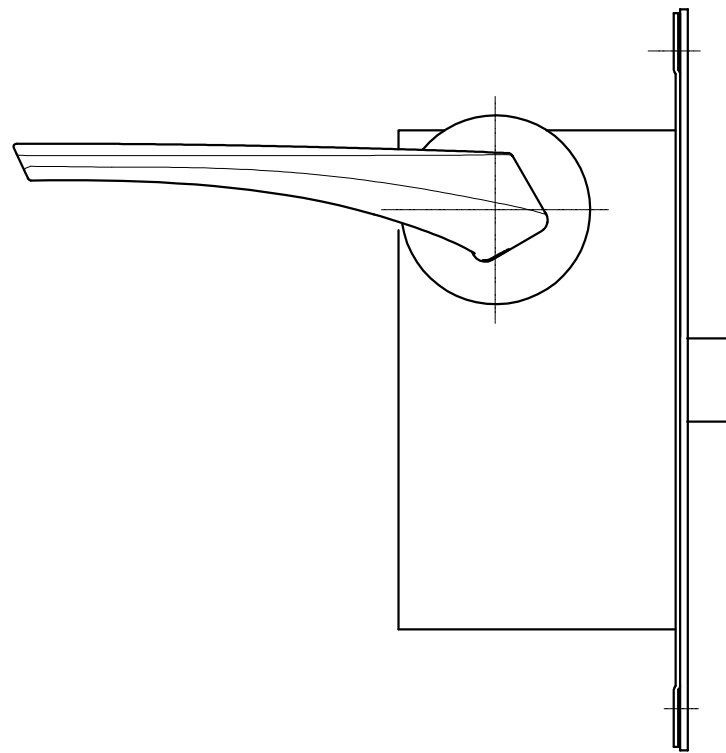

1-A8C-X-LM

材質：真鍮

表面処理	コード
クローム	1-A8C-C-LM
サテンクローム+クローム	1-A8C-JC-LM
サテンニッケル	1-A8C-N-LM
パールブラック	1-A8C-GQ-LM

(S=1:2)

KAWAJUN

河渾株式会社