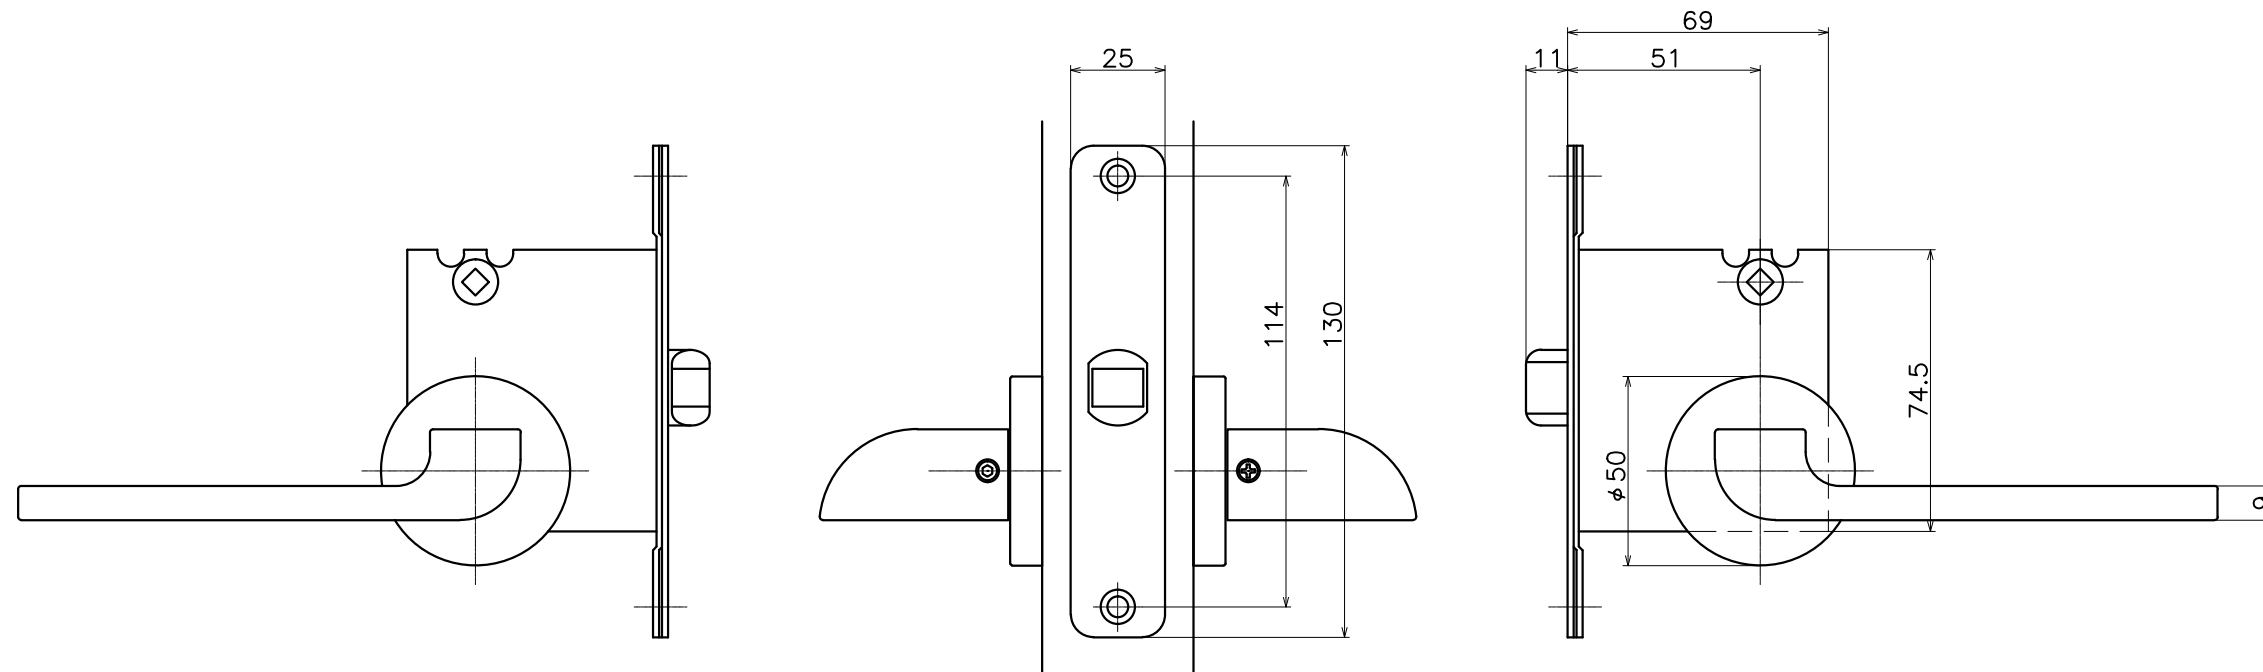

# 1-AYC-X-LW

表面処理	コード
クローム	1-AYC-C-LW
サテンニッケル	1-AYC-N-LW
パールブラック	1-AYC-GQ-LW

(S=1:2)

**KAWAJUN**

河津株式会社  
2016/08/05