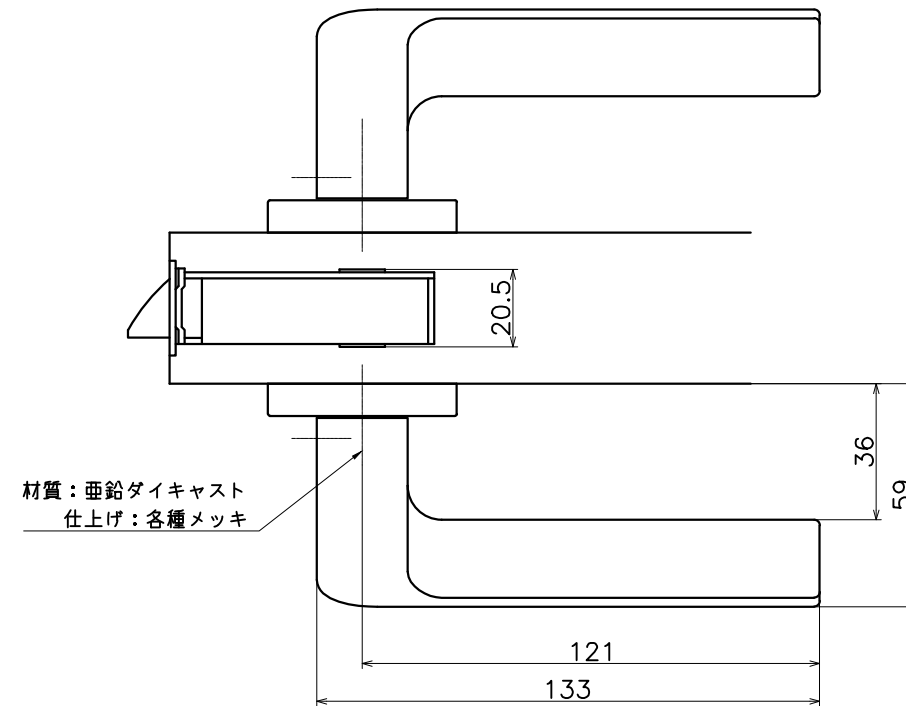

# 1-AYC-X-LW

表面処理	コード
クローム	1-AYC-C-LW
サテンニッケル	1-AYC-N-LW
パールブラック	1-AYC-GQ-LW

(S=1:2)

**KAWAJUN**

河津株式会社  
2016/08/05