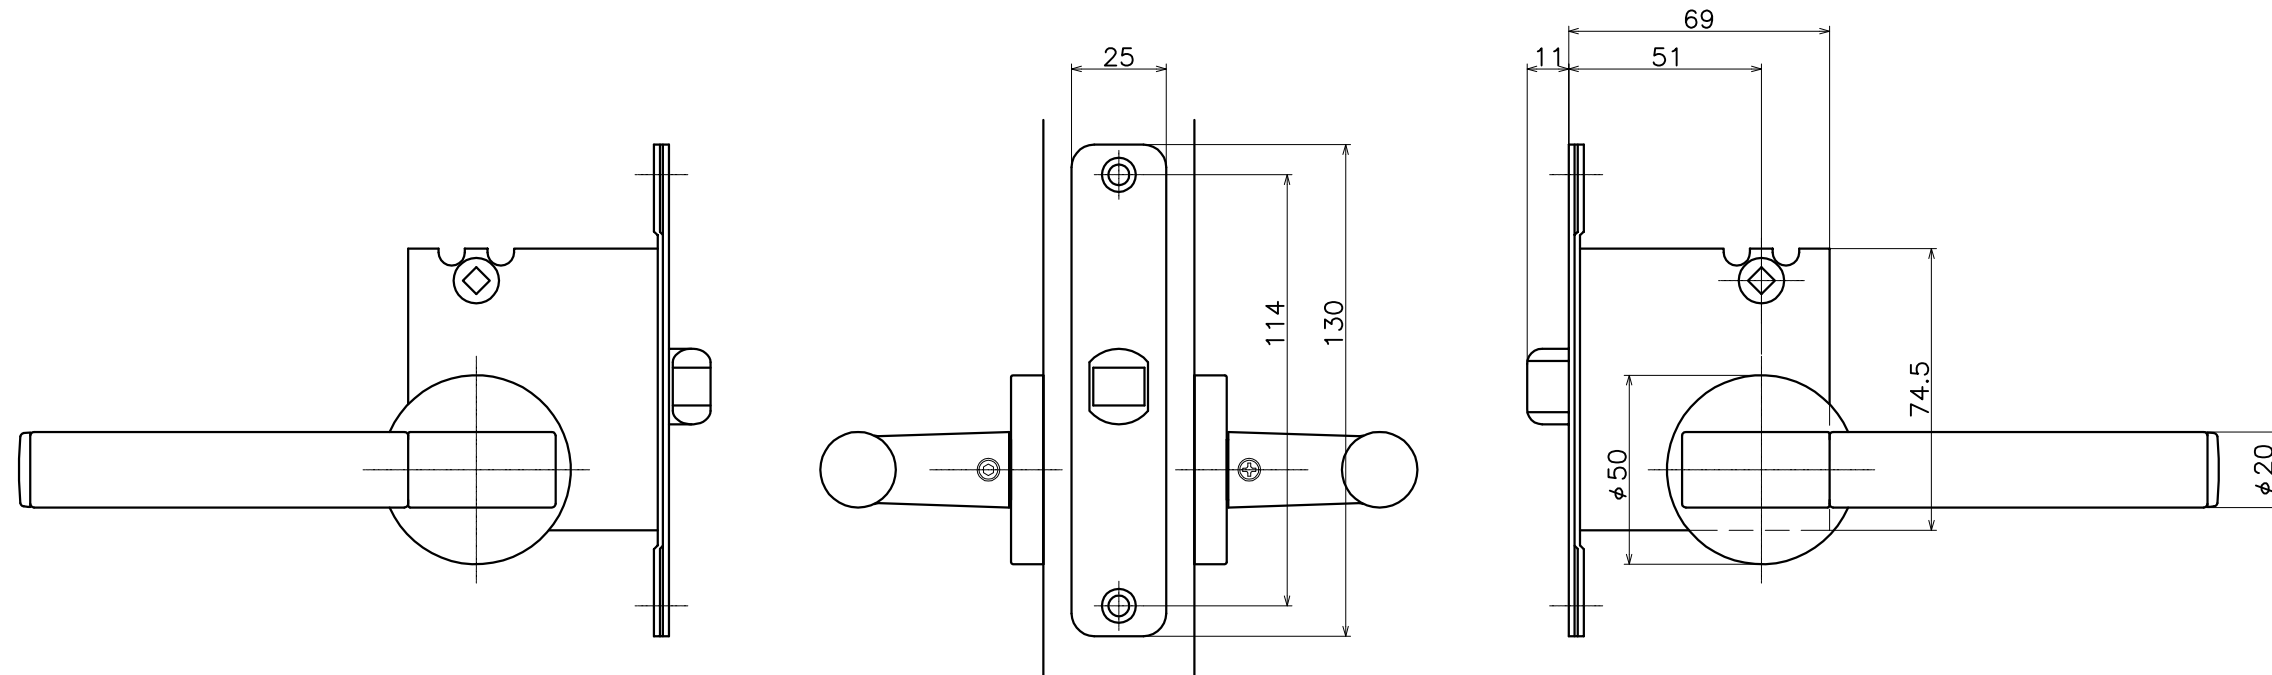

# 1-DUC-X-LW

表面处理：脚部	表面处理：握り	コード
クローム	ブラックレザー	1-DUC-C-LW
	ブラウンレザー	1-DUC-C1-LW
	ダークブラウンレザー	1-DUC-C2-LW
パールクローム	ブラックレザー	1-DUC-B-LW
	ブラウンレザー	1-DUC-B1-LW
	ダークブラウンレザー	1-DUC-B2-LW
サテンニッケル	ブラックレザー	1-DUC-N-LW
	ブラウンレザー	1-DUC-N1-LW
	ダークブラウンレザー	1-DUC-N2-LW