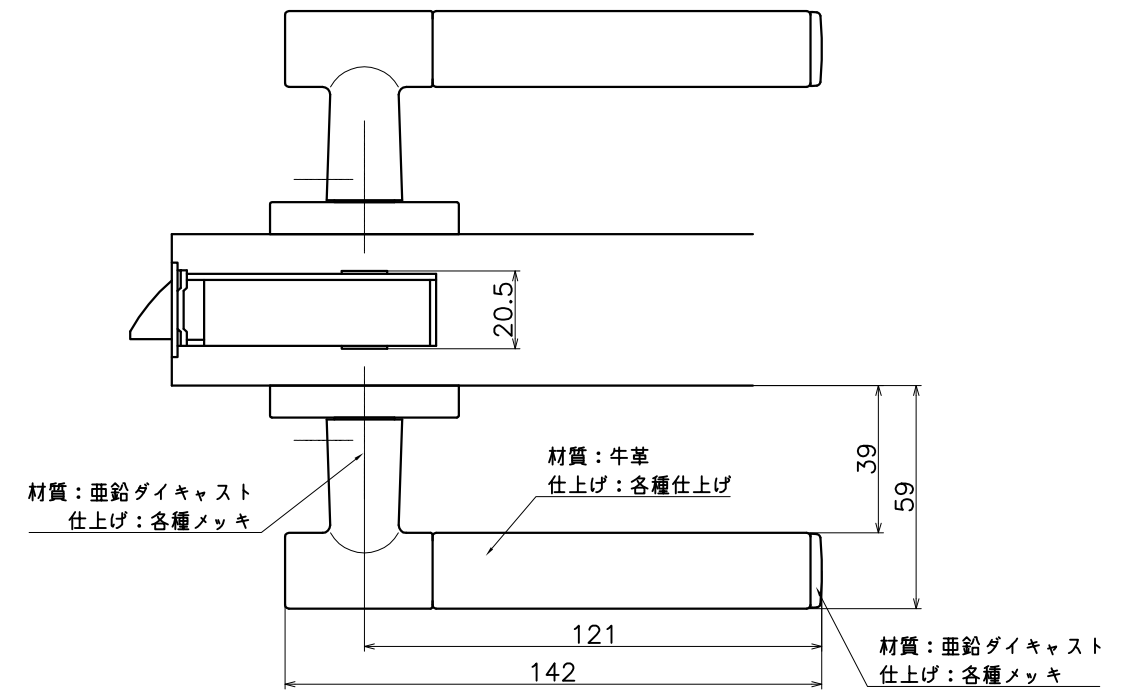

# 1-DUC-X-LW

表面处理：脚部	表面处理：握り	コード
クローム	ブラックレザー	1-DUC-C-LW
	ブラウンレザー	1-DUC-C1-LW
	ダークブラウンレザー	1-DUC-C2-LW
パールクローム	ブラックレザー	1-DUC-B-LW
	ブラウンレザー	1-DUC-B1-LW
	ダークブラウンレザー	1-DUC-B2-LW
サテンニッケル	ブラックレザー	1-DUC-N-LW
	ブラウンレザー	1-DUC-N1-LW
	ダークブラウンレザー	1-DUC-N2-LW