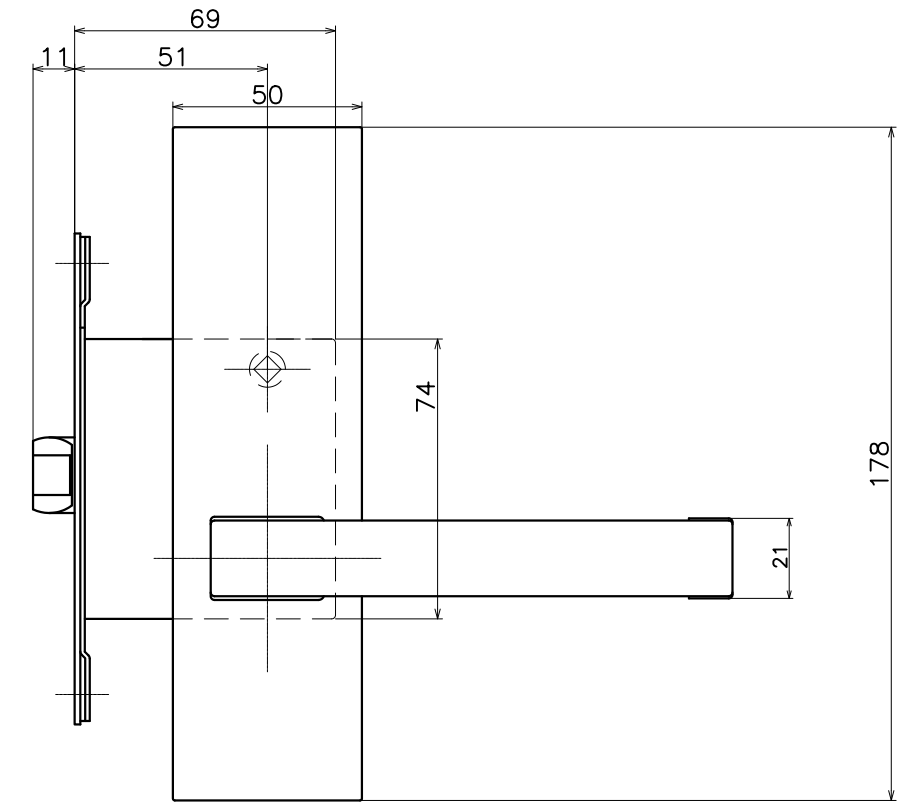

Ver	Date	Engineering change notice	Dwg	App
1	2018/02/08	新規出図	KAWAJUN	KAWAJUN

1-ENK-X-LJ

表面処理	コード
クローム	1-ENK-C-LJ
サテンニッケル	1-ENK-N-LJ
パールブラック	1-ENK-GQ-LJ

Product name	Name	Code
レバーハンドルセット	-	表参照
Lever Handle Set	-	Ver01
KAWAJUN 河渾株式会社	Dim	Geo
	s= 1:2	外形図