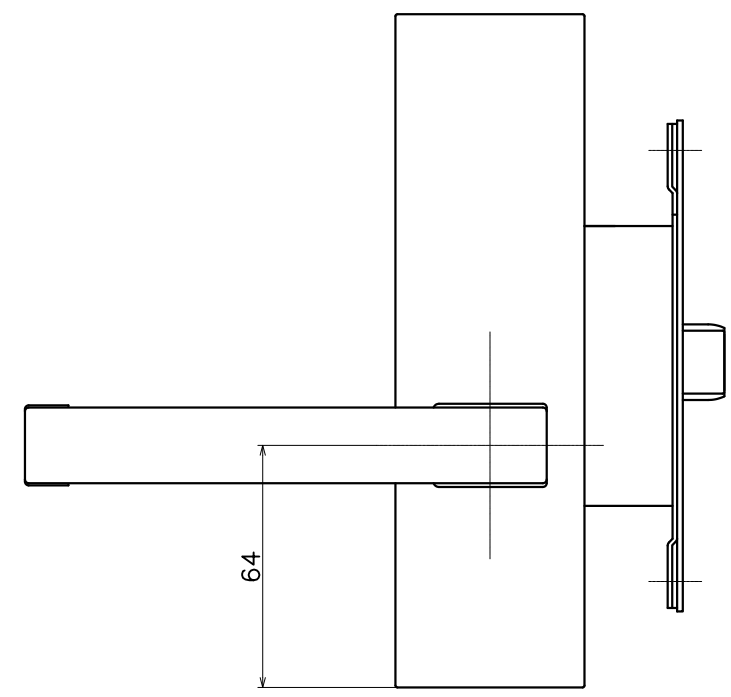

Ver	Date	Engineering change notice	Dwg	App
1	2018/02/08	新規出図	KAWAJUN	KAWAJUN

1-ENK-X-LJ

表面処理	コード
クローム	1-ENK-C-LJ
サテンニッケル	1-ENK-N-LJ
パールブラック	1-ENK-GQ-LJ

Product name	Name	Code
レバーハンドルセット	-	表参照
Lever Handle Set	-	Ver01
KAWAJUN 河渾株式会社	Dim	Geo
	s= 1:2	外形図