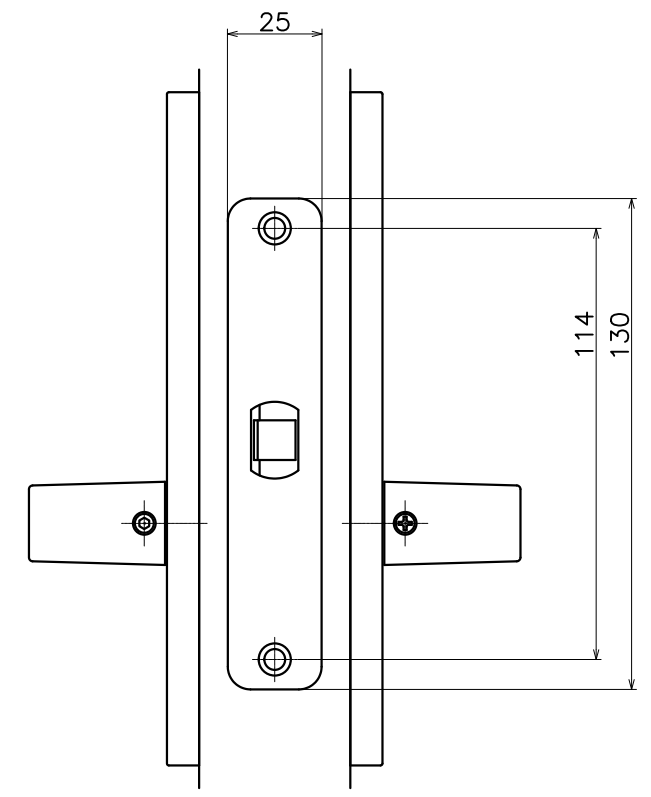

Ver	Date	Engineering change notice	Dwg	App
1	2018/02/08	新規出図	KAWAJUN	KAWAJUN

1-ENK-X-LJ

表面処理	コード
クローム	1-ENK-C-LJ
サテンニッケル	1-ENK-N-LJ
パールブラック	1-ENK-GQ-LJ

Product name	Name	Code
レバーハンドルセット	-	表参照
Lever Handle Set	-	Ver01
KAWAJUN 河渾株式会社	Dim	Geo
	s= 1:2	外形図