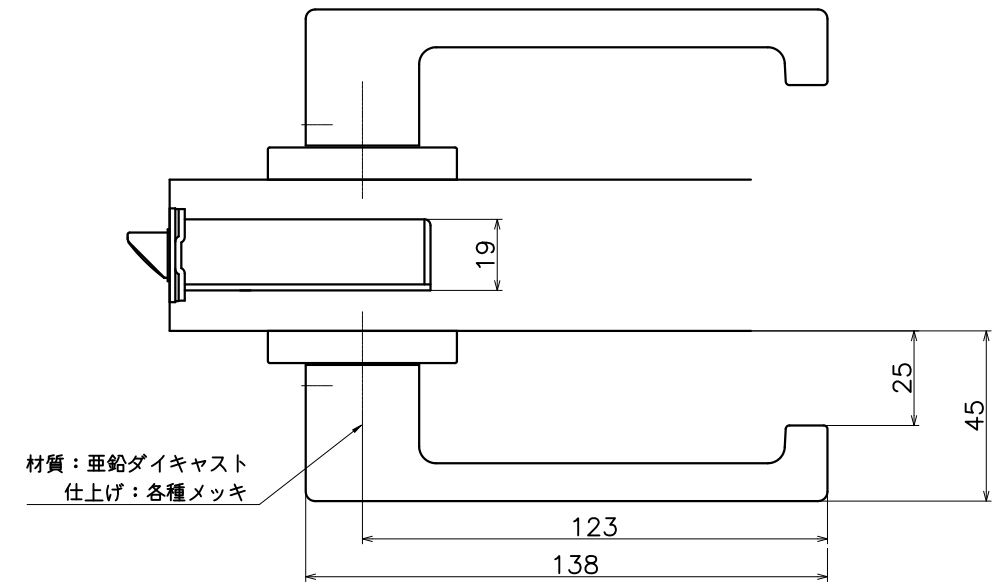

Ver	Date	Engineering change notice	Dwg	App
1	2018/02/08	新規出図	KAWAJUN	KAWAJUN

1-ENK-X-LJ

表面処理	コード
クローム	1-ENK-C-LJ
サテンニッケル	1-ENK-N-LJ
パールブラック	1-ENK-GQ-LJ

Product name	Name	Code
レバーハンドルセット	-	表参照
Lever Handle Set	-	Ver01
KAWAJUN 河渾株式会社	Dim	Geo
	s= 1:2	外形図