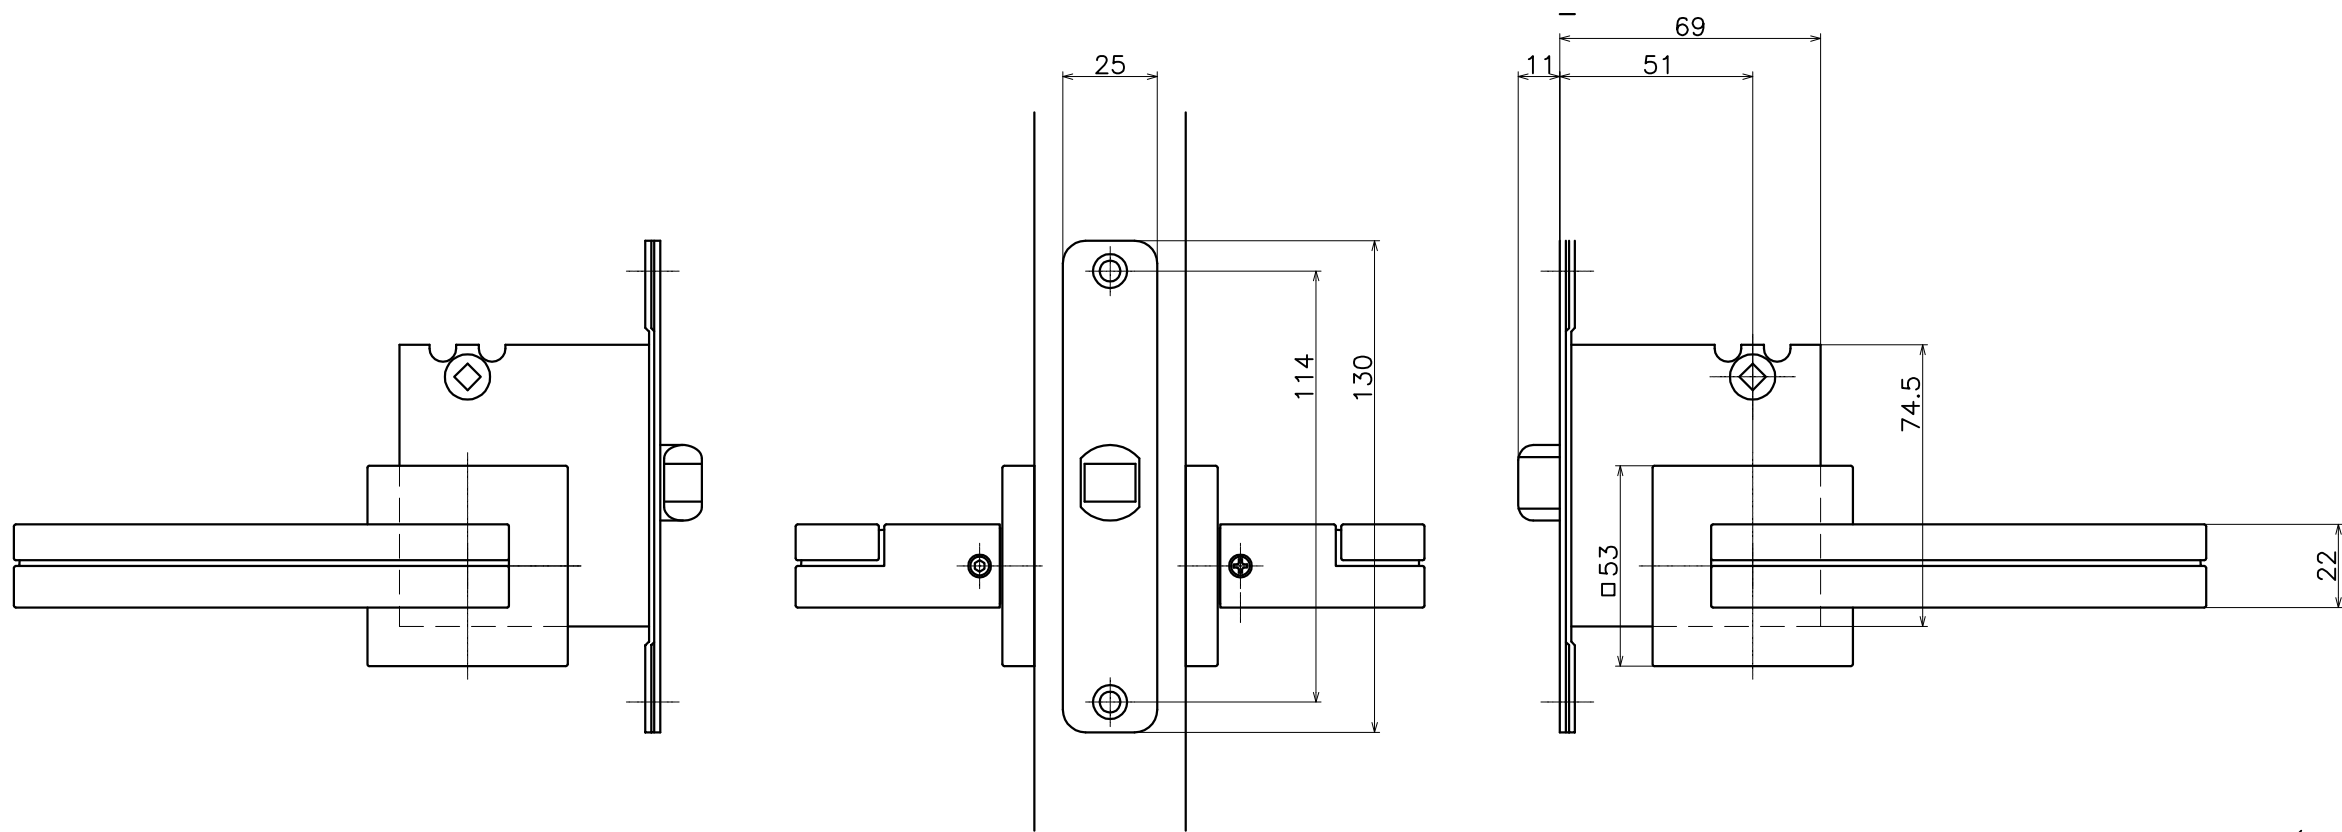

1-EZT-X-LW-2

表面处理：脚部	表面处理：握り	コード
クローム	サテンニッケル	1-EZT-CN-LW-2
クローム	ダークアンバー	1-EZT-C4Q-LW-2
サテンニッケル	ダークアンバー	1-EZT-N4Q-LW-2

(S=1:2)

KAWAJUN

河渾株式会社
2014/12/04