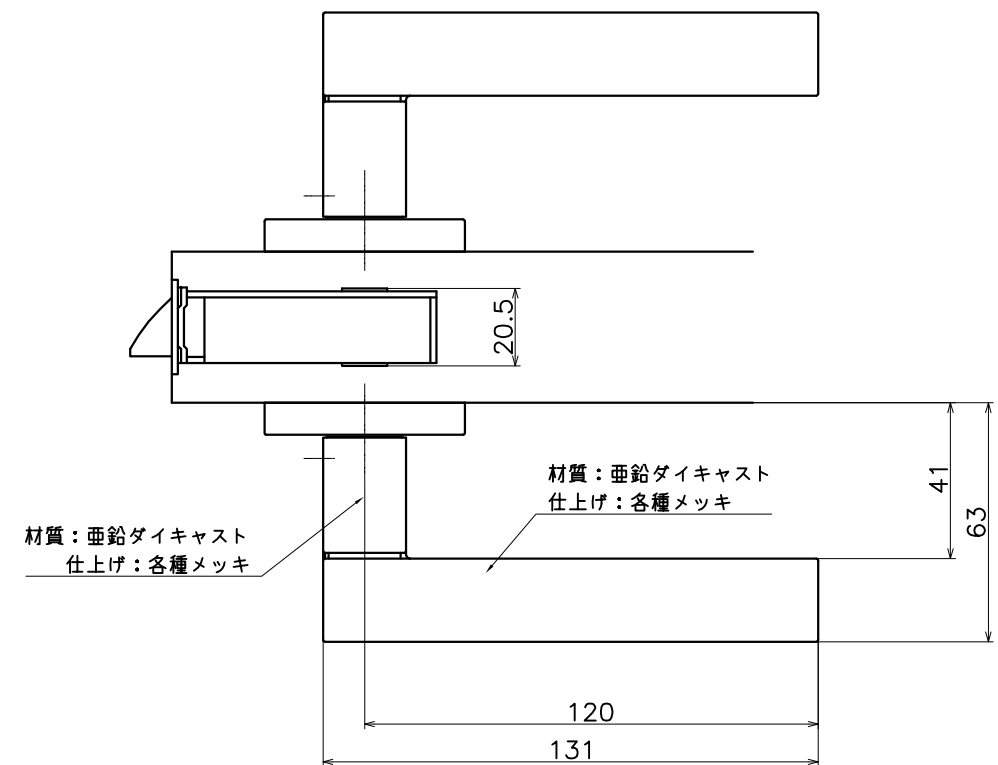

1-EZT-X-LW-2

表面处理：脚部	表面处理：握り	コード
クローム	サテンニッケル	1-EZT-CN-LW-2
クローム	ダークアンバー	1-EZT-C4Q-LW-2
サテンニッケル	ダークアンバー	1-EZT-N4Q-LW-2

(S=1:2)

KAWAJUN

河渾株式会社
2014/12/04