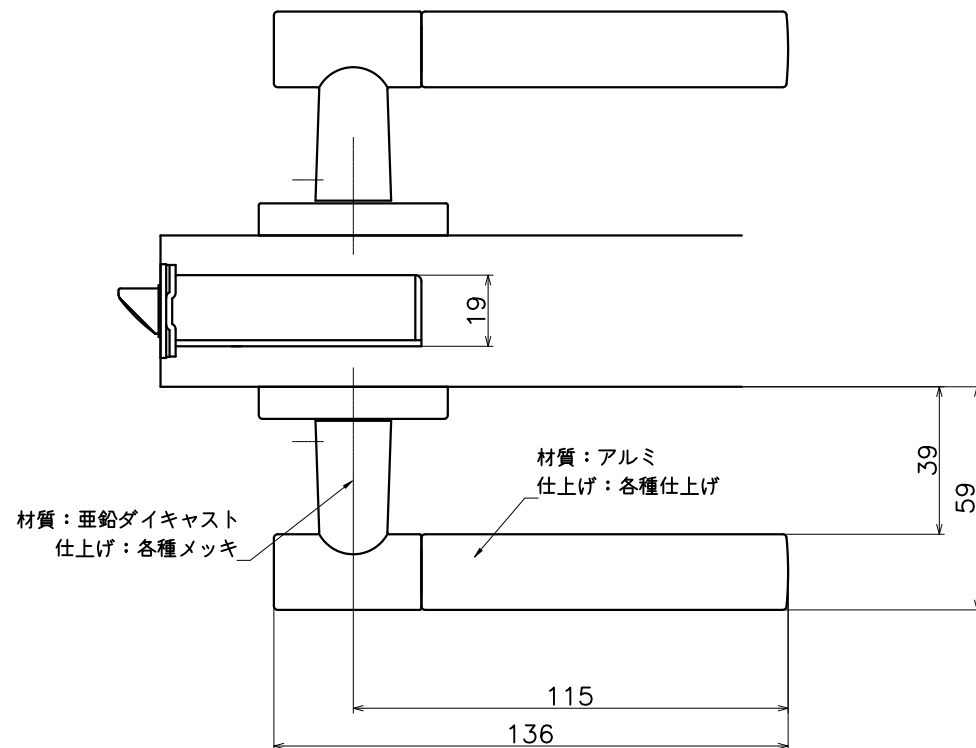

# 1-F4C-X-LJ

表面処理：脚部	表面処理：握り	コード
クローム	ブラストシルバー	1-F4C-CS-LJ
	シャンパンゴールド	1-F4C-CD-LJ
	ステンカラーヘアライン	1-F4C-CZ-LJ
	ブラストブラック	1-F4C-CK-LJ

Product name	Name	Code
レバーハンドルセット	-	表参照
Lever Handle Set	-	Ver01
<b>KAWAJUN</b> 河淳株式会社	Dim	Geo
	s= 1:2	外形図