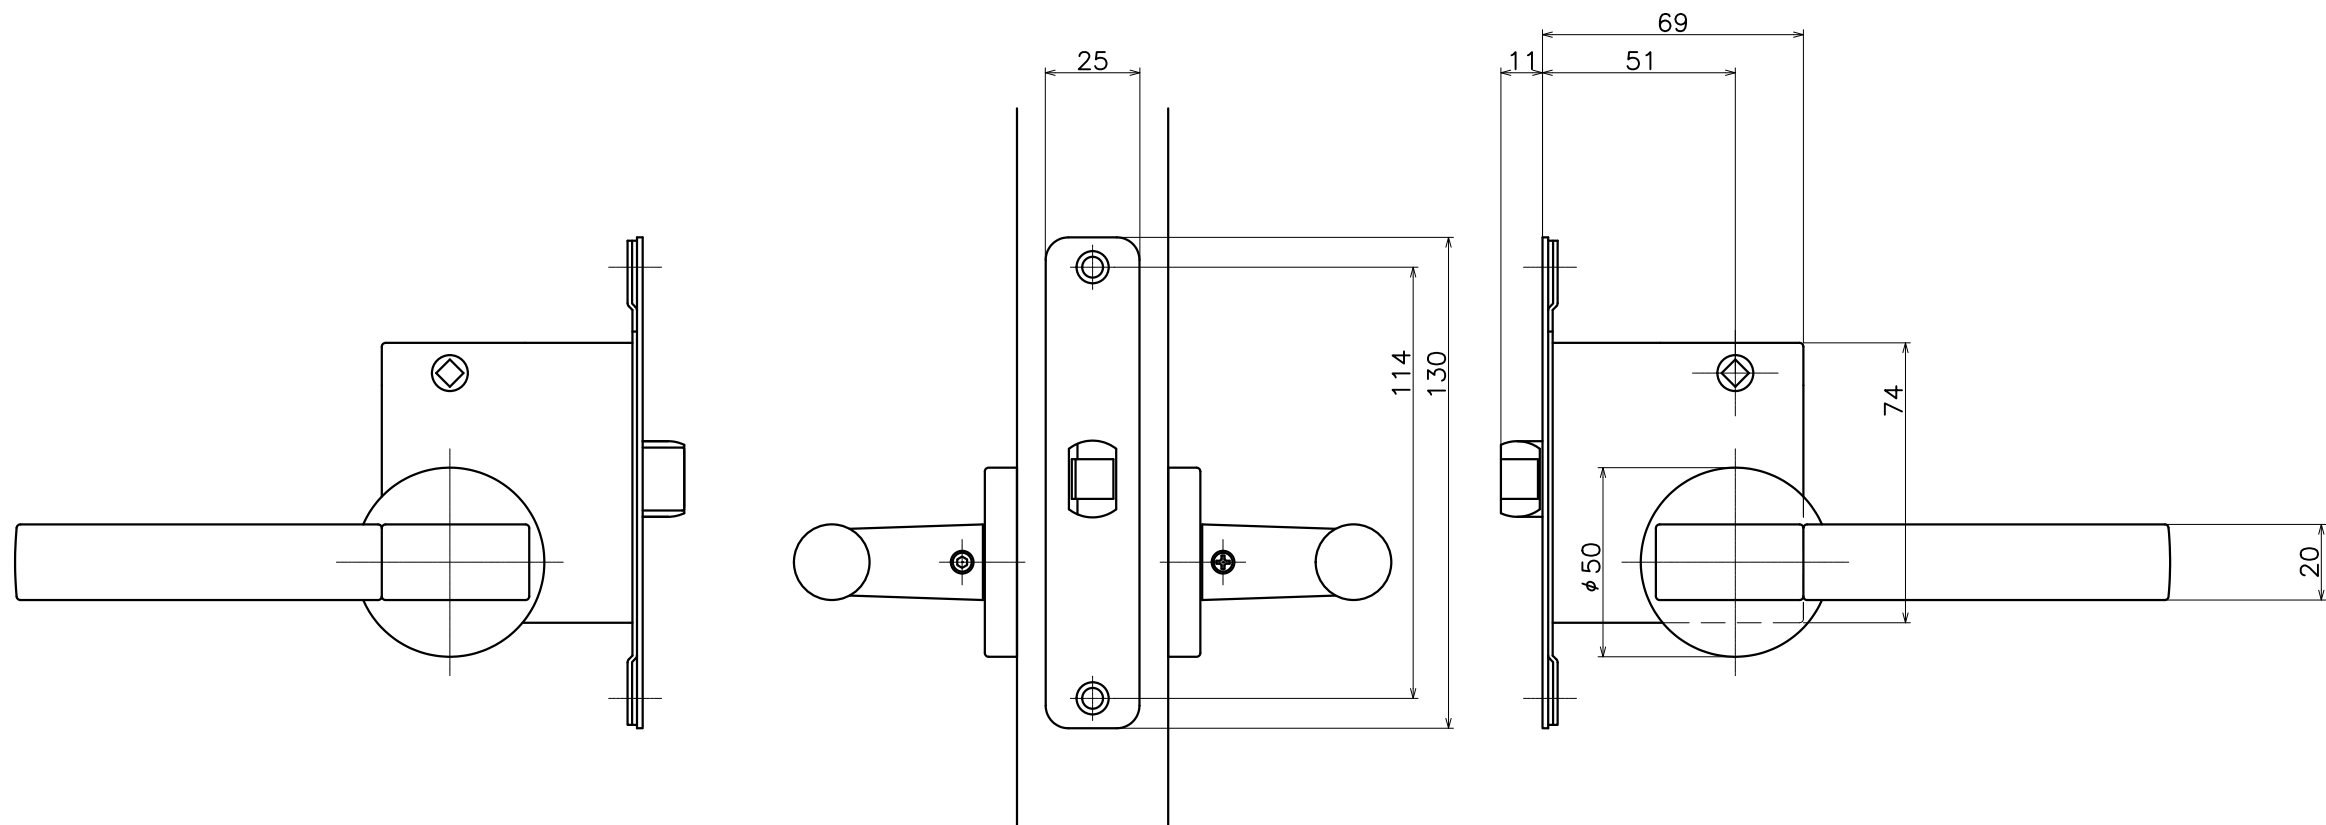

# 1-F4C-X-LJ

表面処理：脚部	表面処理：握り	コード
クローム	ブラストシルバー	1-F4C-CS-LJ
	シャンパンゴールド	1-F4C-CD-LJ
	ステンカラーヘアライン	1-F4C-CZ-LJ
	ブラストブラック	1-F4C-CK-LJ

Product name	Name	Code
レバーハンドルセット	-	表参照
Lever Handle Set	-	Ver01
<b>KAWAJUN</b> 河淳株式会社	Dim	Geo
	s= 1:2	外形図