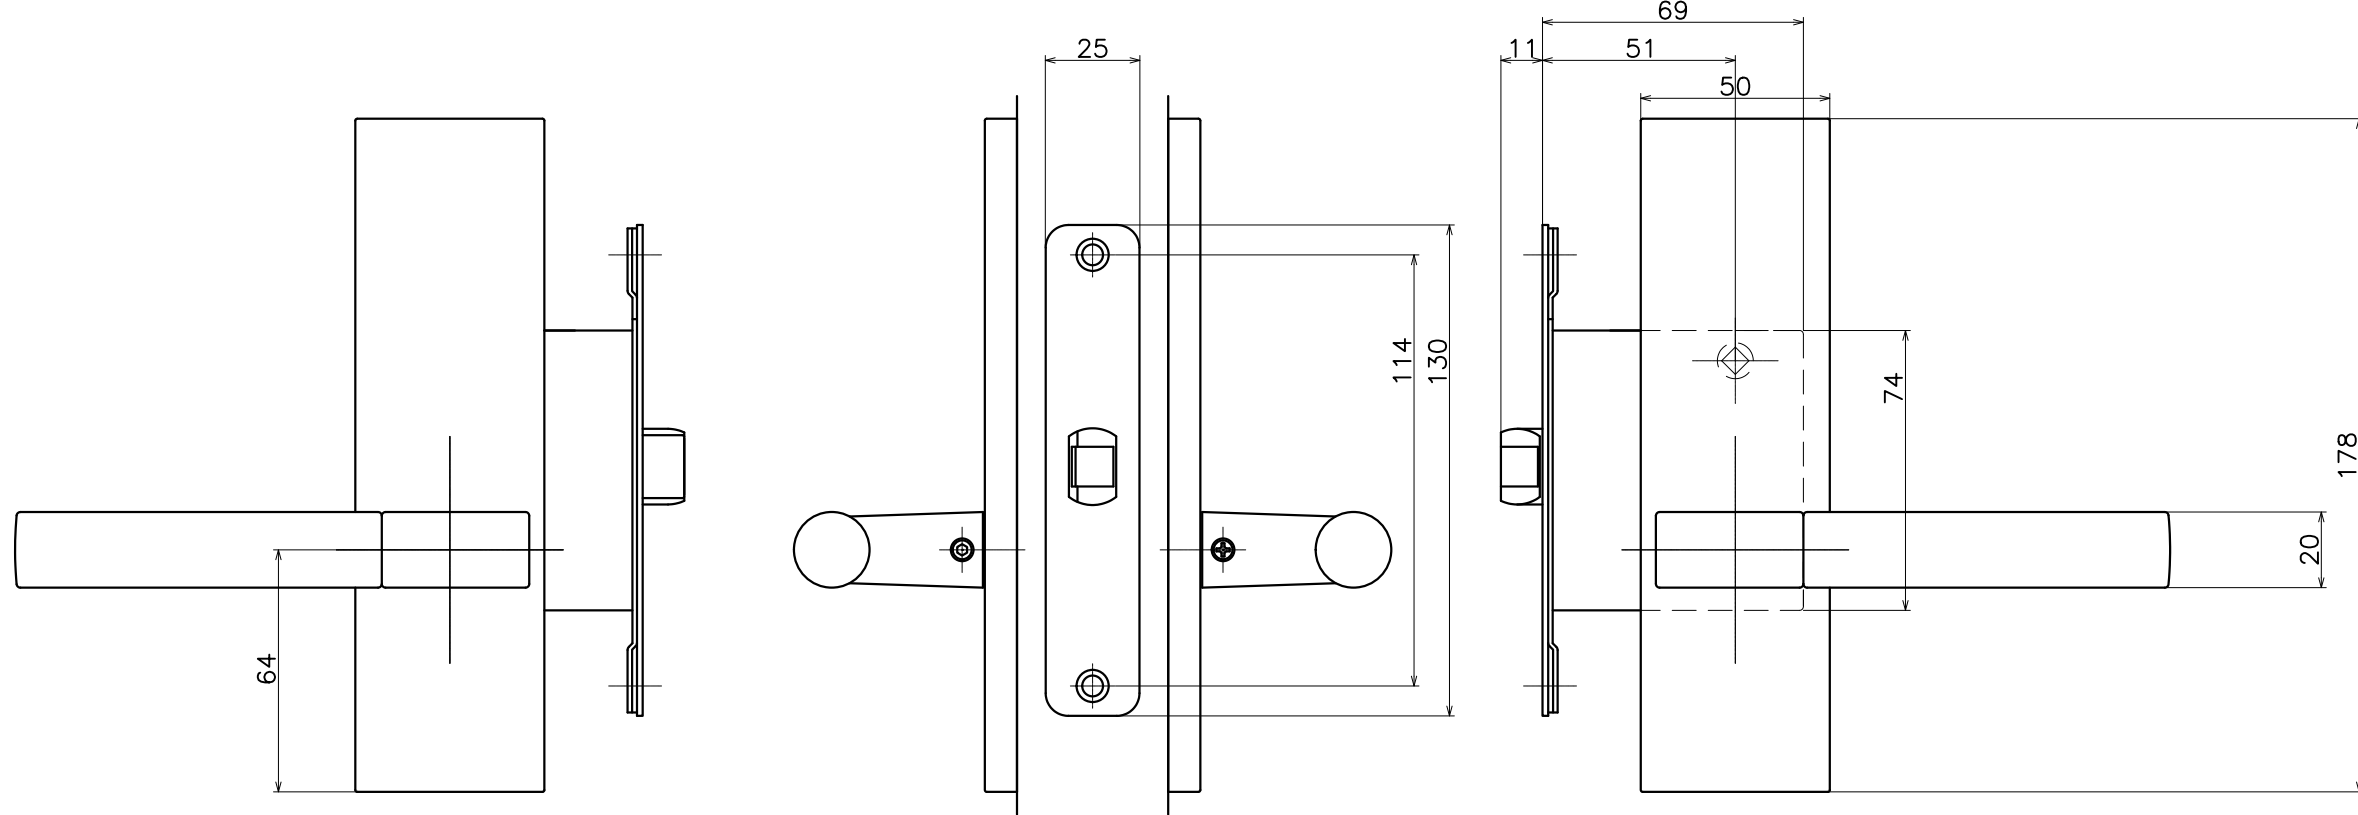

1-F4K-X-LJ

表面処理：脚部	表面処理：握り	コード
クローム	プラストシルバー	1-F4K-CS-LJ
	シャンパンゴールド	1-F4K-CD-LJ
	ステンカラーヘアライン	1-F4K-CZ-LJ
	プラストブラック	1-F4K-CK-LJ

Product name	Name	Code
レバーハンドルセット	-	表参照
Lever Handle Set	-	Ver01
KAWAJUN 河渟株式会社	Dim	Geo
	s= 1:2	外形図