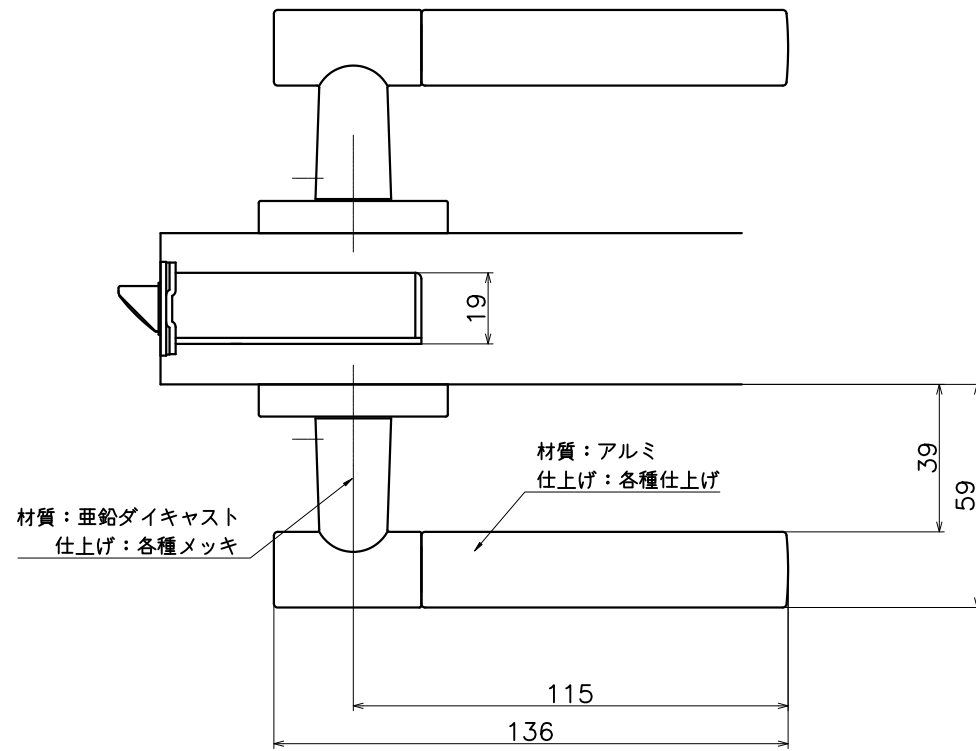

1-F4K-X-LJ

表面処理：脚部	表面処理：握り	コード
クローム	プラストシルバー	1-F4K-CS-LJ
	シャンパンゴールド	1-F4K-CD-LJ
	ステンカラーヘアライン	1-F4K-CZ-LJ
	プラストブラック	1-F4K-CK-LJ

Product name	Name	Code
レバーハンドルセット	-	表参照
Lever Handle Set	-	Ver01
KAWAJUN 河渟株式会社	Dim	Geo
	s= 1:2	外形図