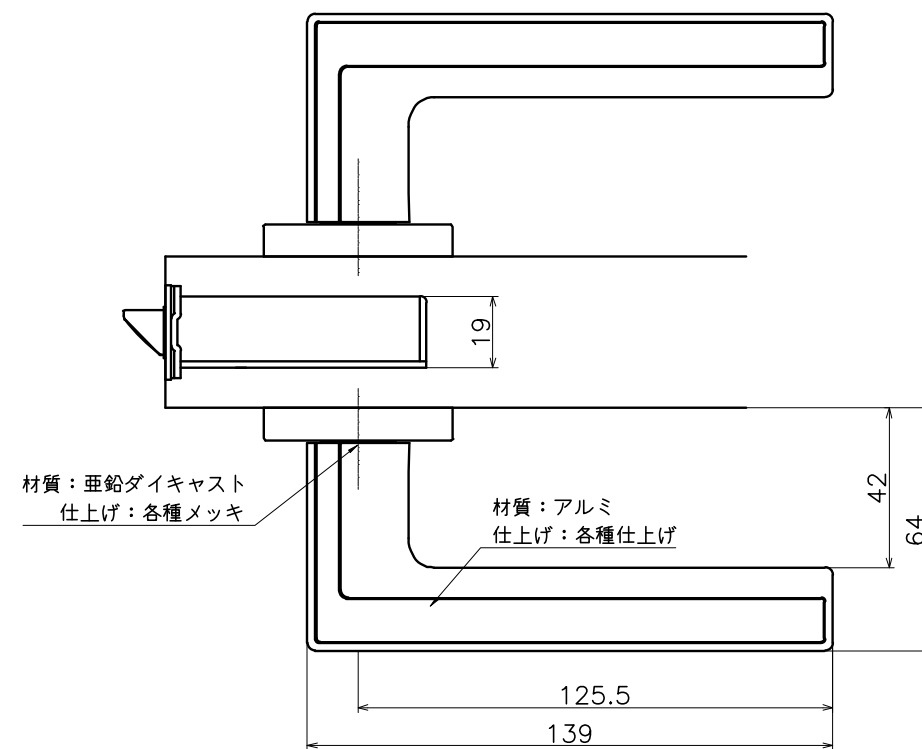

Ver	Date	Engineering change notice	Dwg	App
2	2022/09/01	仕上げ変更	KAWAJUN	KAWAJUN

1-F6K-X-LJ

表面処理: 本体	表面処理: パーツ	コード
クローム	ヘアライン	1-F6K-CT-LJ
	ヘアラインゴールド	1-F6K-CH-LJ
パールブラック	プラストダークブロンズ	1-F6K-GQ1U-LJ

Product name	Name	Code
レバーハンドルセット	-	表参照
Lever Handle Set	-	Ver02
KAWAJUN 河淳株式会社	Dim	Geo
	S= 1:2	外形図