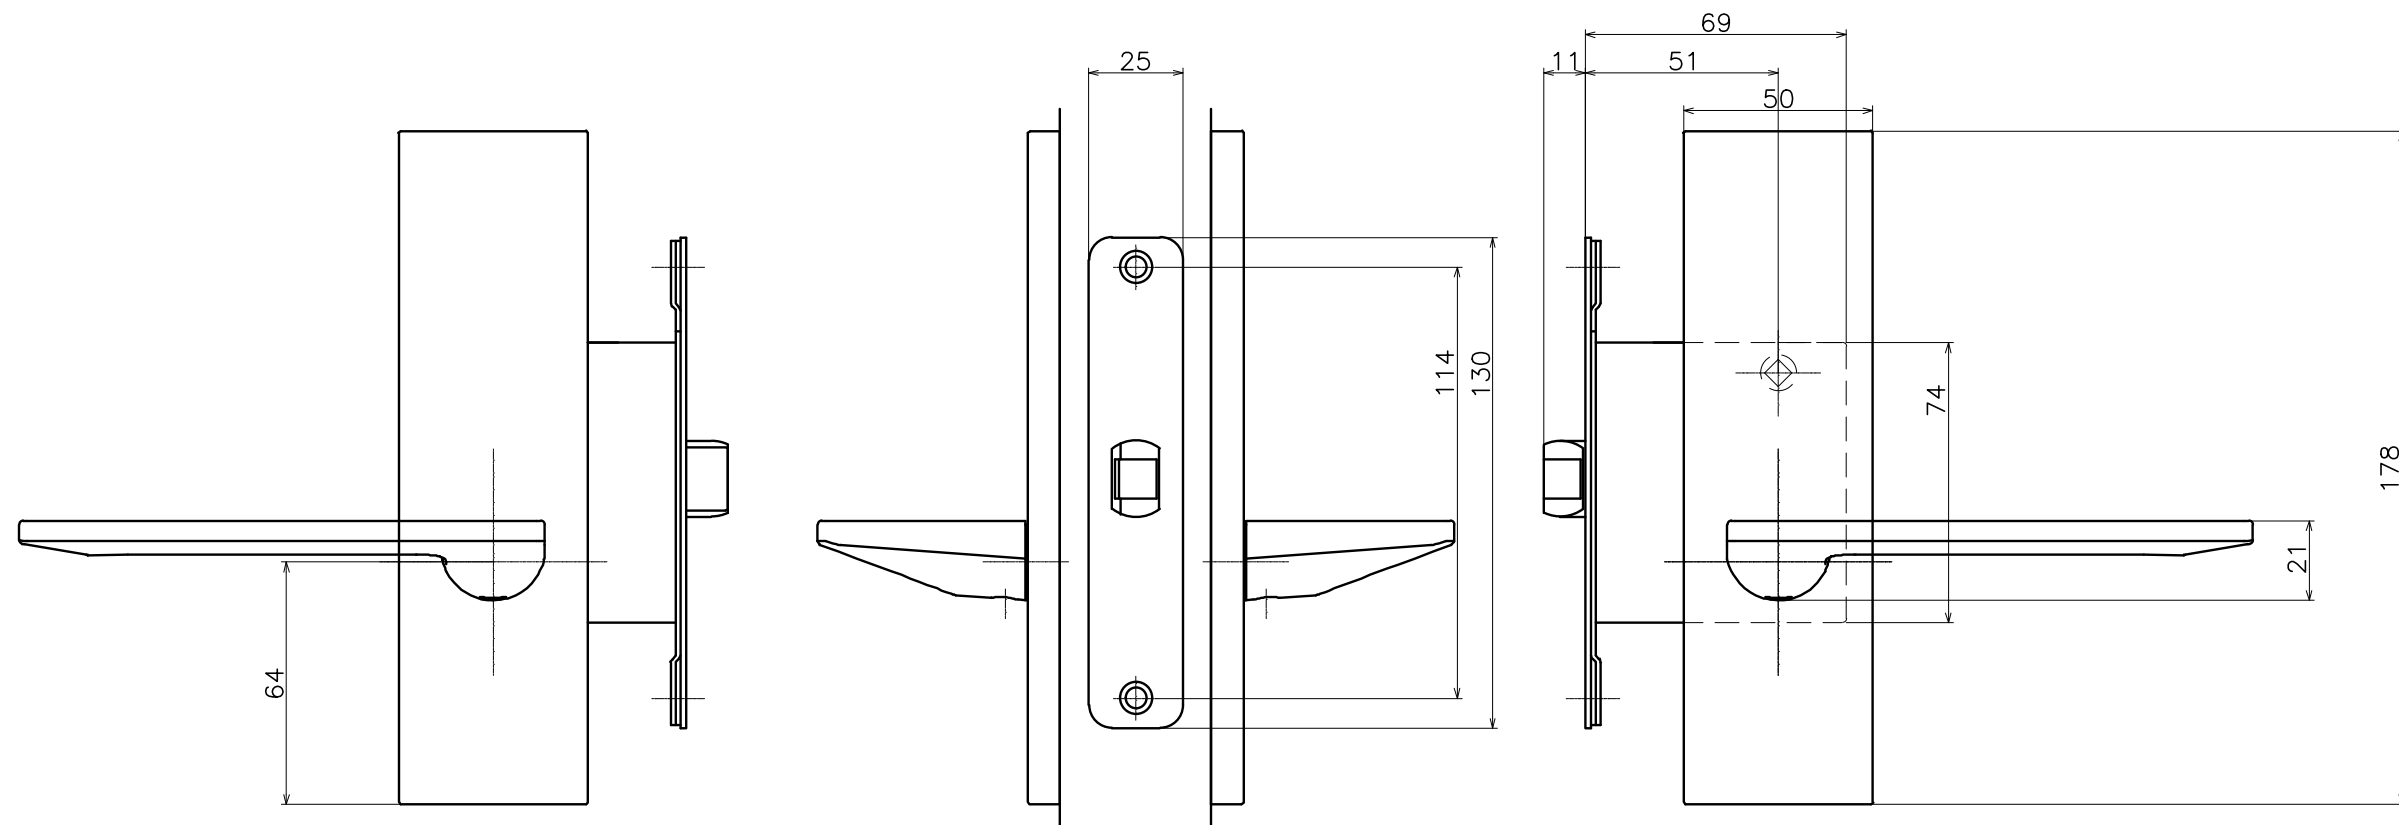

Ver	Date	Engineering change notice	Dwg	App
2	2022/09/01	仕上げ変更	KAWAJUN	KAWAJUN

1-F6K-X-LJ

表面処理: 本体	表面処理: パーツ	コード
クローム	ヘアライン	1-F6K-CT-LJ
	ヘアラインゴールド	1-F6K-CH-LJ
パールブラック	プラストダークブロンズ	1-F6K-GQ1U-LJ

Product name	Name	Code
レバーハンドルセット	-	表参照
Lever Handle Set	-	Ver02
KAWAJUN 河淳株式会社	Dim	Geo
	S= 1:2	外形図