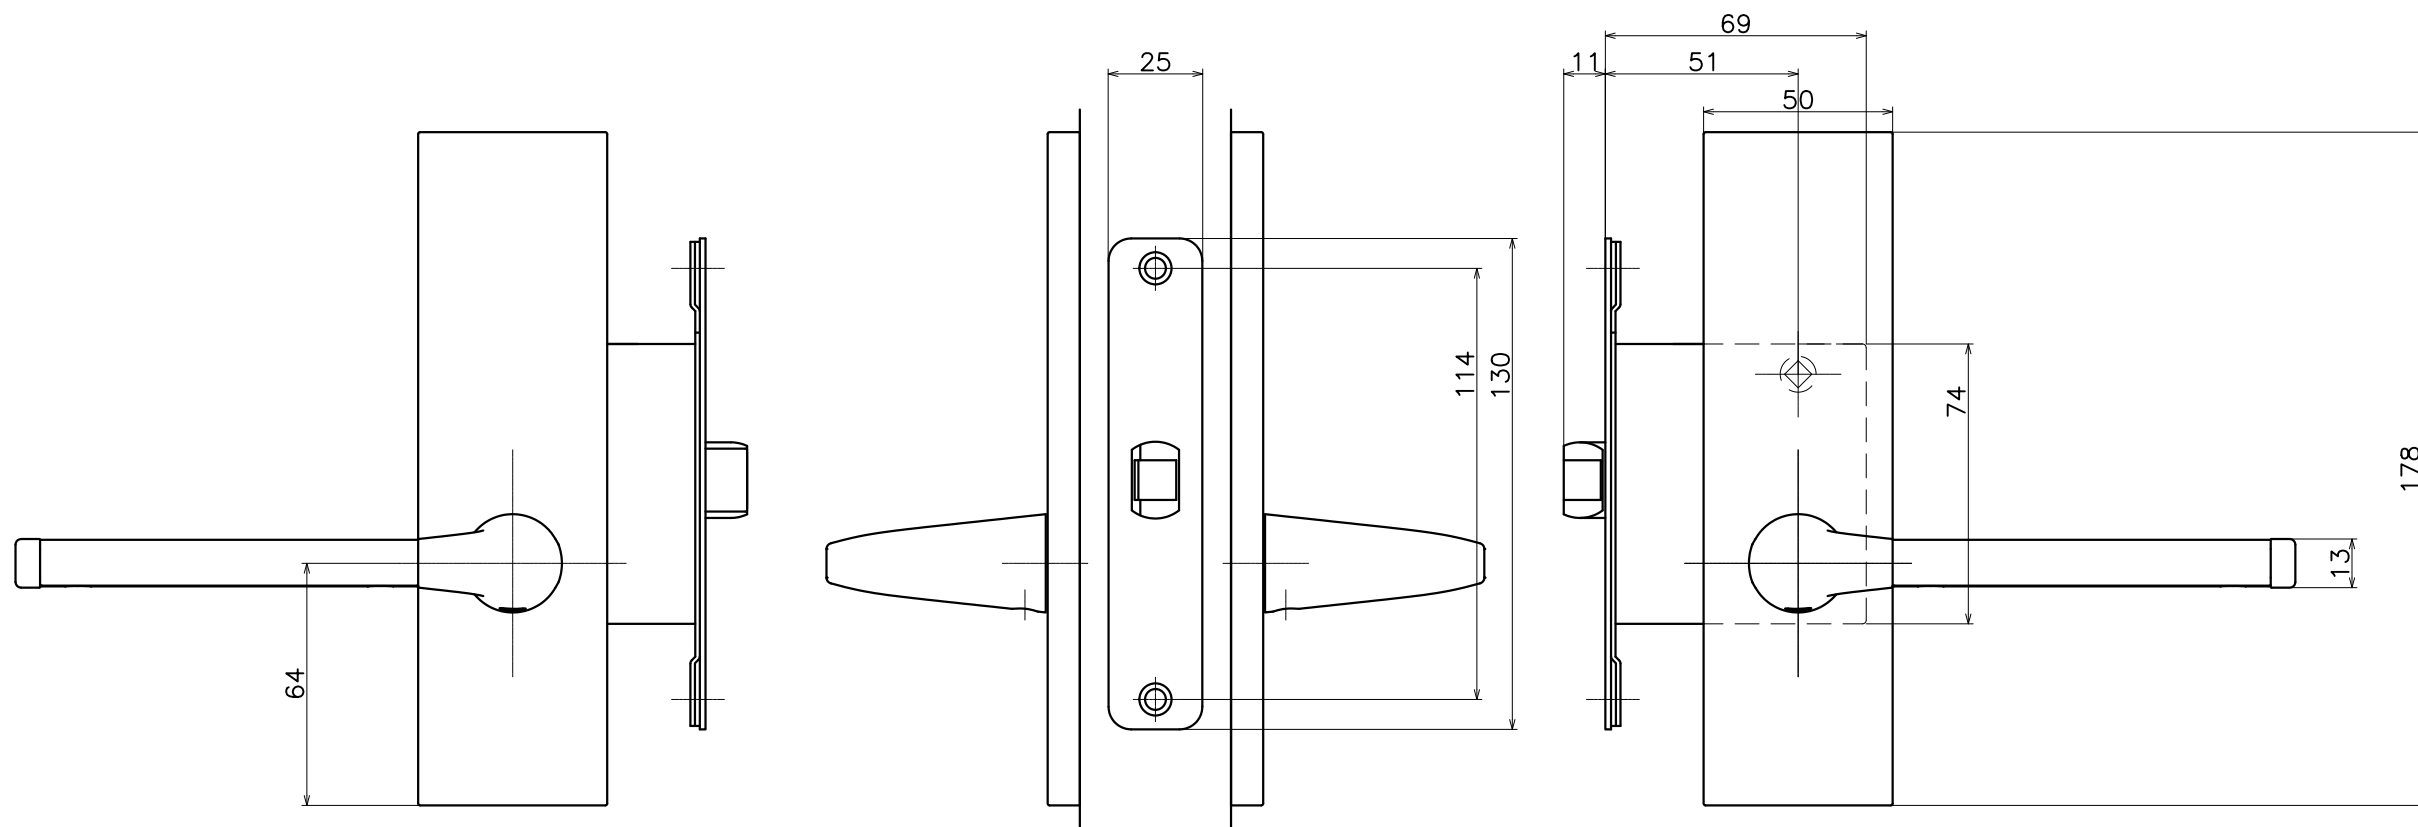

# 1-FLK-X-LJ

表面处理：本体	表面处理：握り	コード
クローム	ベージュレザー	1-FLK-C9-LJ
	ダークブラウンレザー	1-FLK-C8-LJ
	ブラックレザー	1-FLK-C7-LJ
サテンニッケル	ベージュレザー	1-FLK-N9-LJ
	ダークブラウンレザー	1-FLK-N8-LJ
	ブラックレザー	1-FLK-N7-LJ

Product name	Name	Code
レバーハンドルセット	-	表参照
Lever Handle Set	-	Ver01
<b>KAWAJUN</b> 河淳株式会社	Dim	Geo
	s= 1:2	外形図