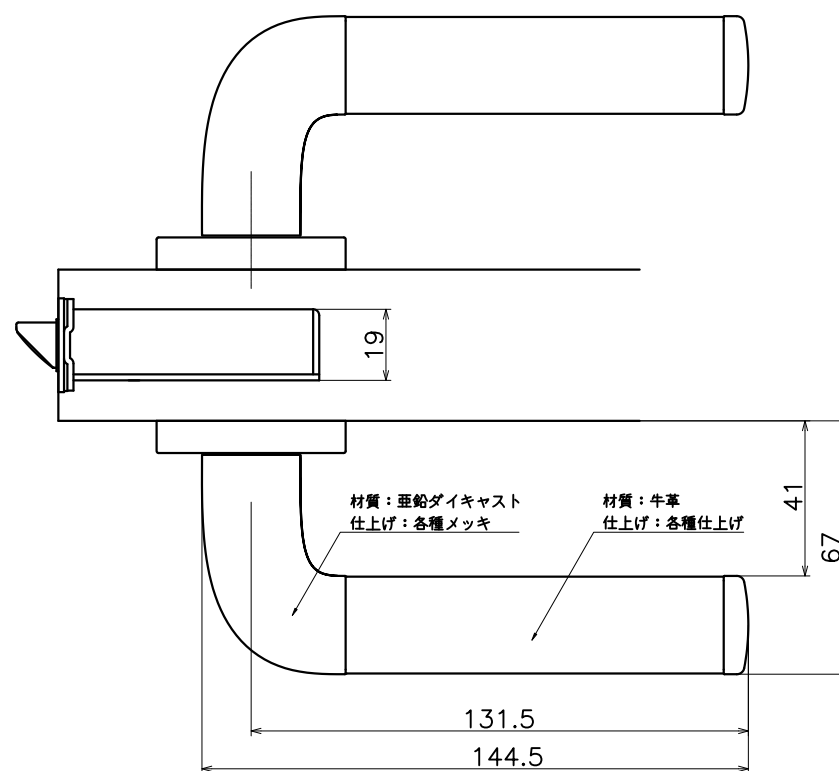

# 1-FLK-X-LJ

表面处理：本体	表面处理：握り	コード
クローム	ベージュレザー	1-FLK-C9-LJ
	ダークブラウンレザー	1-FLK-C8-LJ
	ブラックレザー	1-FLK-C7-LJ
サテンニッケル	ベージュレザー	1-FLK-N9-LJ
	ダークブラウンレザー	1-FLK-N8-LJ
	ブラックレザー	1-FLK-N7-LJ

Product name	Name	Code
レバーハンドルセット	-	表参照
Lever Handle Set	-	Ver01
<b>KAWAJUN</b> 河淳株式会社	Dim	Geo
	s= 1:2	外形図