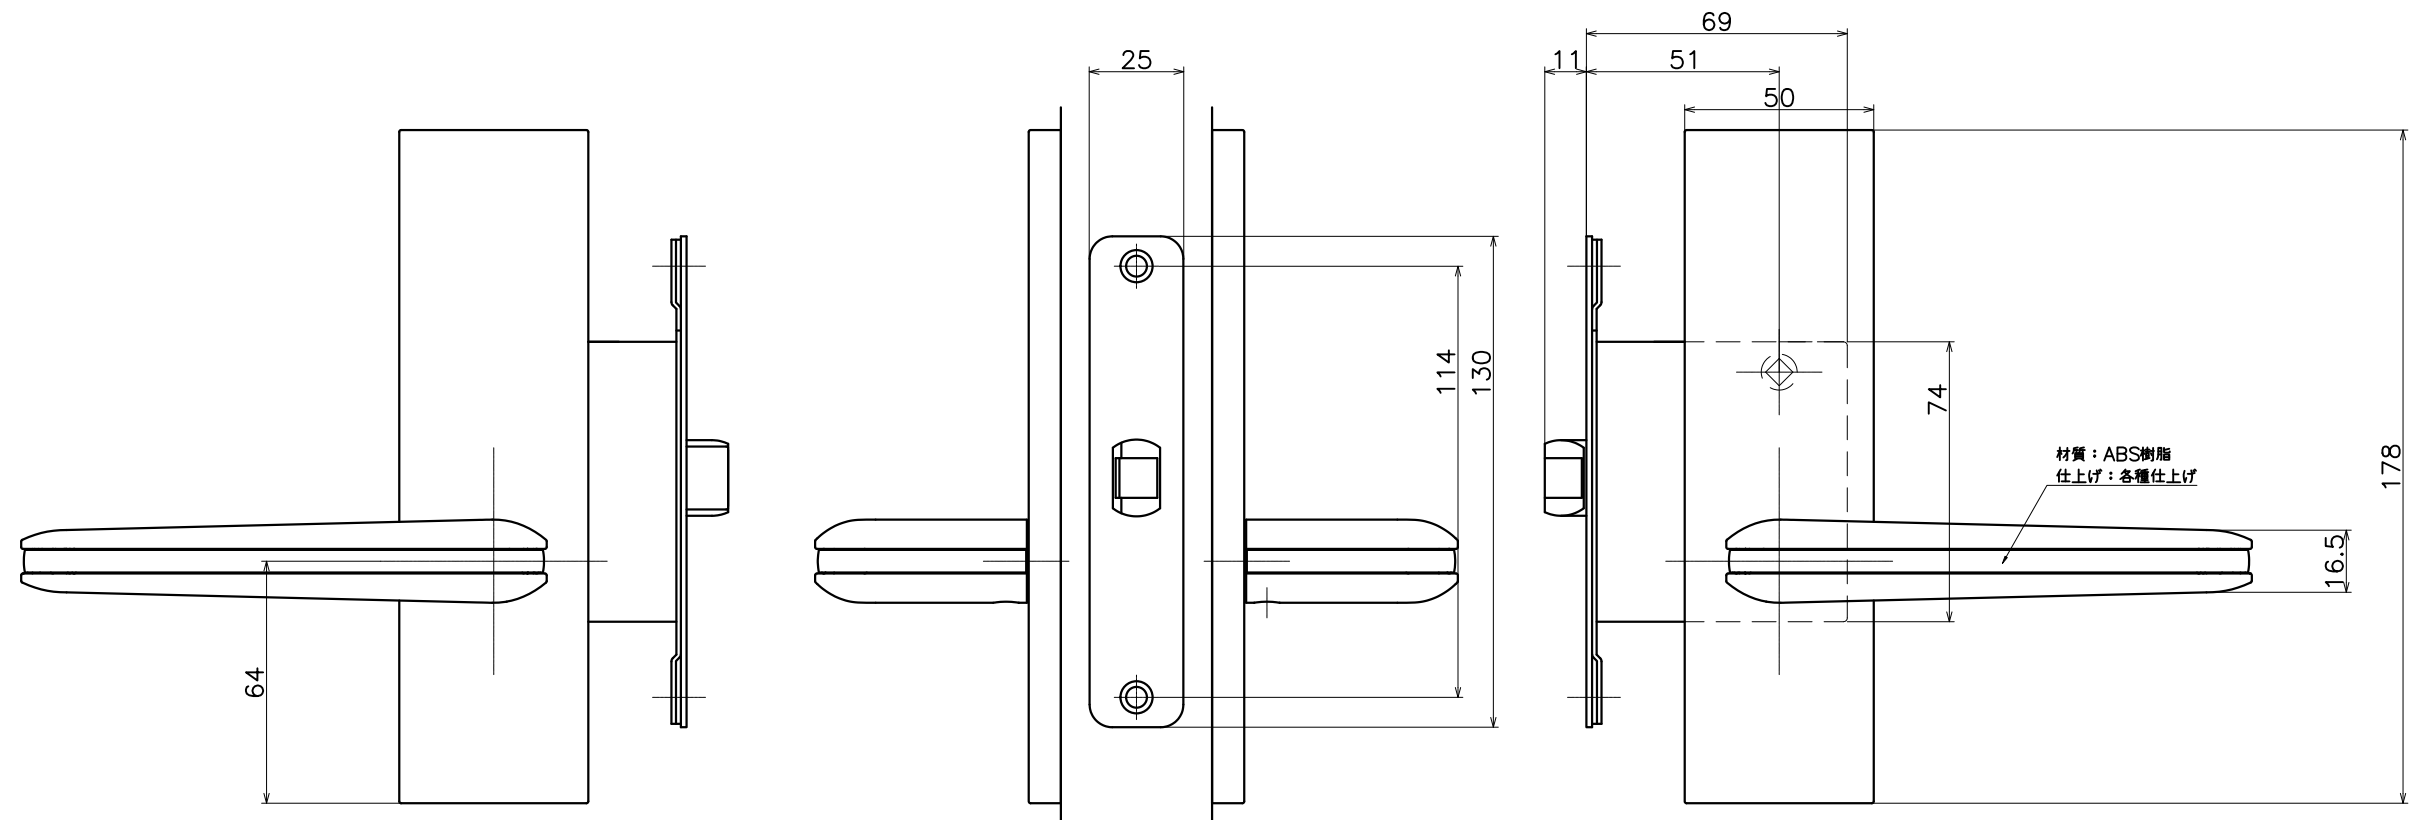

# 1-FPK-X-LJ

表面処理：本体	表面処理：握り	コード
クローム	ブラック	1-FPK-CK-LJ
	ホワイト	1-FPK-CS-LJ
	ダークブラウン	1-FPK-CZ-LJ
サテンニッケル	ブラック	1-FPK-NK-LJ
	ホワイト	1-FPK-NS-LJ
	ダークブラウン	1-FPK-NZ-LJ

Product name	Name	Code
レバーハンドルセット	-	表参照
Lever Handle Set	-	Ver01
<b>KAWAJUN</b> 河淳株式会社	Dim	Geo
	s= 1:2	外形図