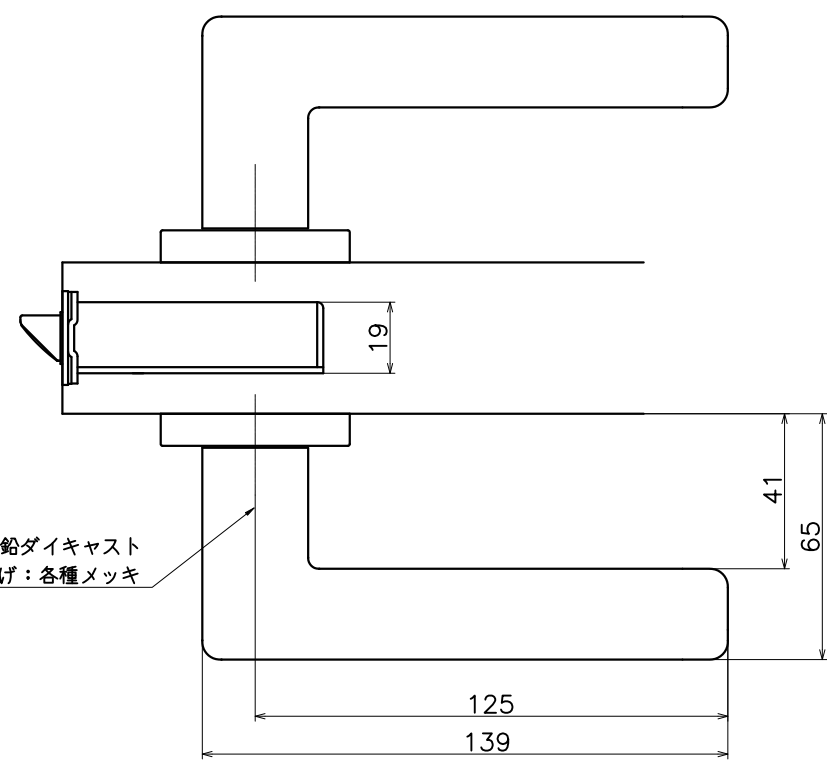

# 1-FPK-X-LJ

表面処理：本体	表面処理：握り	コード
クローム	ブラック	1-FPK-CK-LJ
	ホワイト	1-FPK-CS-LJ
	ダークブラウン	1-FPK-CZ-LJ
サテンニッケル	ブラック	1-FPK-NK-LJ
	ホワイト	1-FPK-NS-LJ
	ダークブラウン	1-FPK-NZ-LJ

Product name	Name	Code
レバーハンドルセット	-	表参照
Lever Handle Set	-	Ver01
<b>KAWAJUN</b> 河淳株式会社	Dim	Geo
	s= 1:2	外形図