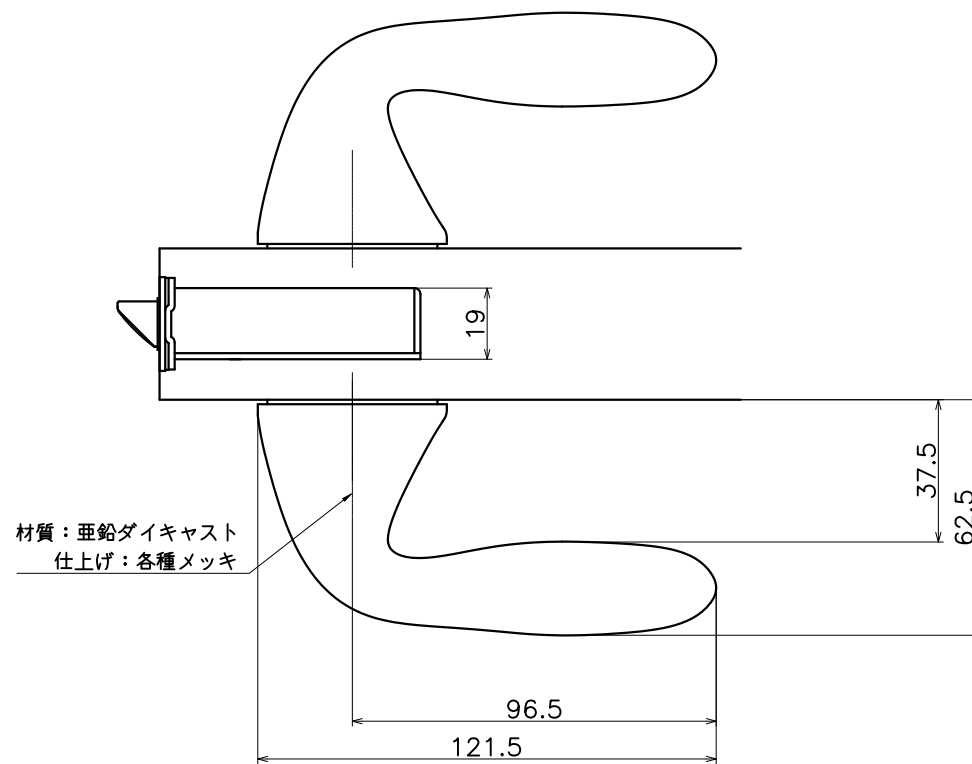

1-GNC-X-LJ

表面処理	コード
クローム	1-GNC-C-LJ
サテンニッケル	1-GNC-N-LJ
パールブラック	1-GNC-GQ-LJ

Product name		Name		Code	
レバーハンドルセット		-		表参照	
Lever Handle Set		-		Ver01	
KAWAJUN 河渾株式会社	Dim	Geo	s= 1:2		外形図