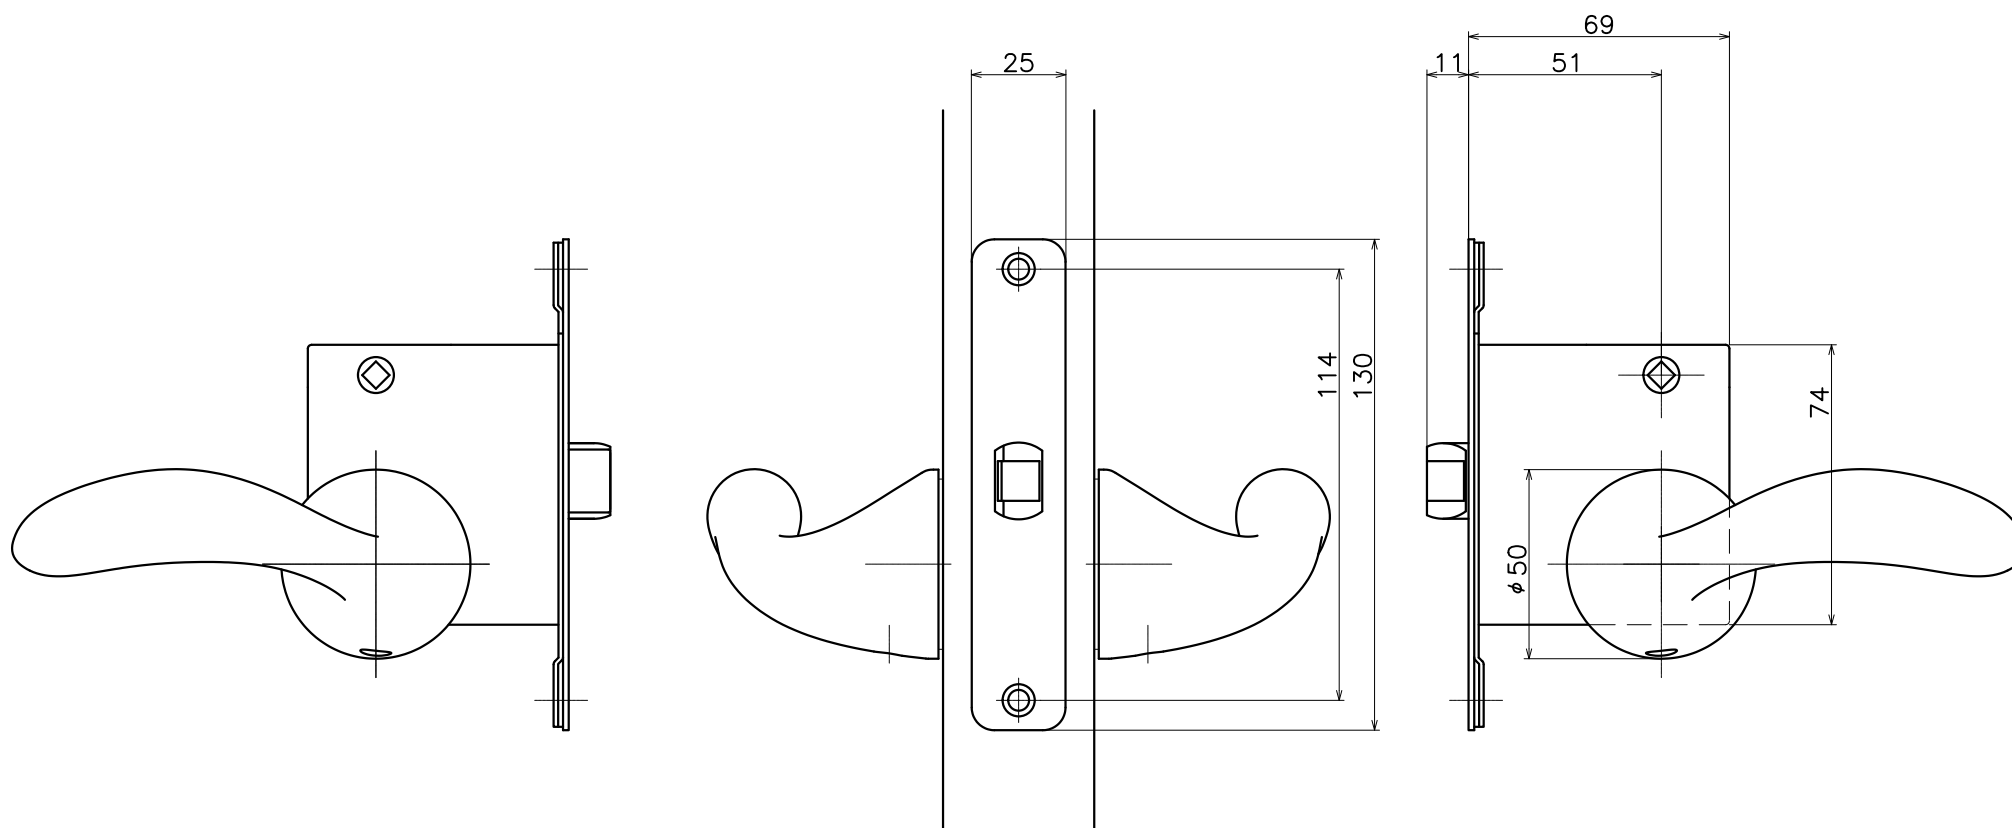

1-GNC-X-LJ

表面処理	コード
クローム	1-GNC-C-LJ
サテンニッケル	1-GNC-N-LJ
パールブラック	1-GNC-GQ-LJ

Product name		Name		Code	
レバーハンドルセット		-		表参照	
Lever Handle Set		-		Ver01	
KAWAJUN 河渾株式会社	Dim	Geo	s= 1:2		外形図