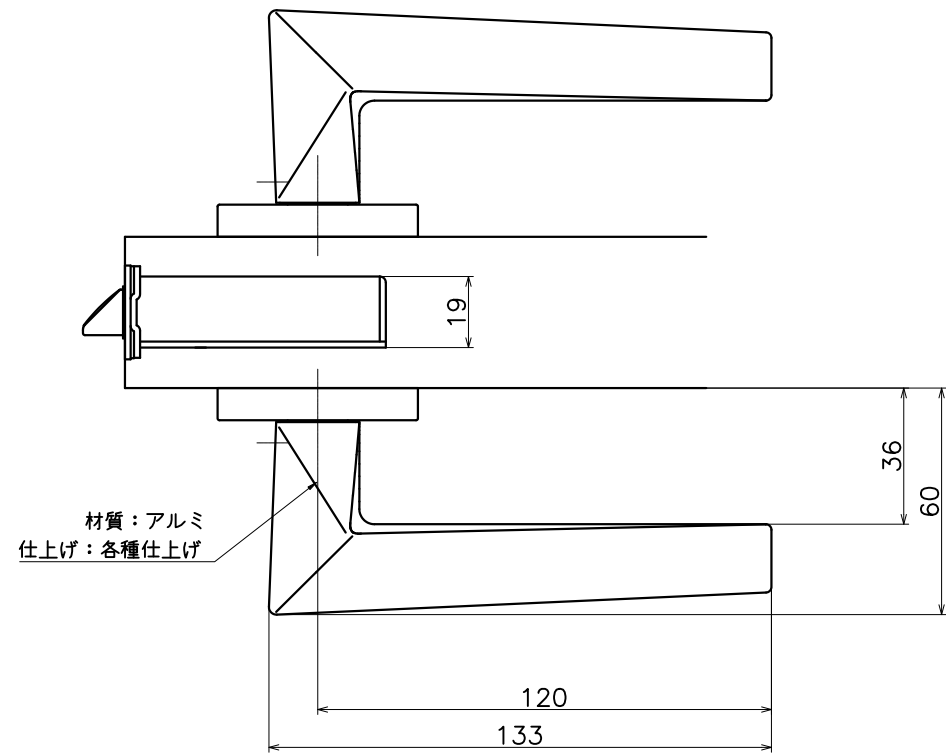

# 1-GZT-X-LJ-8

表面処理	コード
マットブラック	1-GZT-003-LJ-8
マットグレー	1-GZT-065-LJ-8

Product name	Name	Code
レバーハンドルセット	-	表参照
Lever Handle Set	-	Ver01
<b>KAWAJUN</b> 河淳株式会社	Dim	Geo
	s= 1:2	外形図