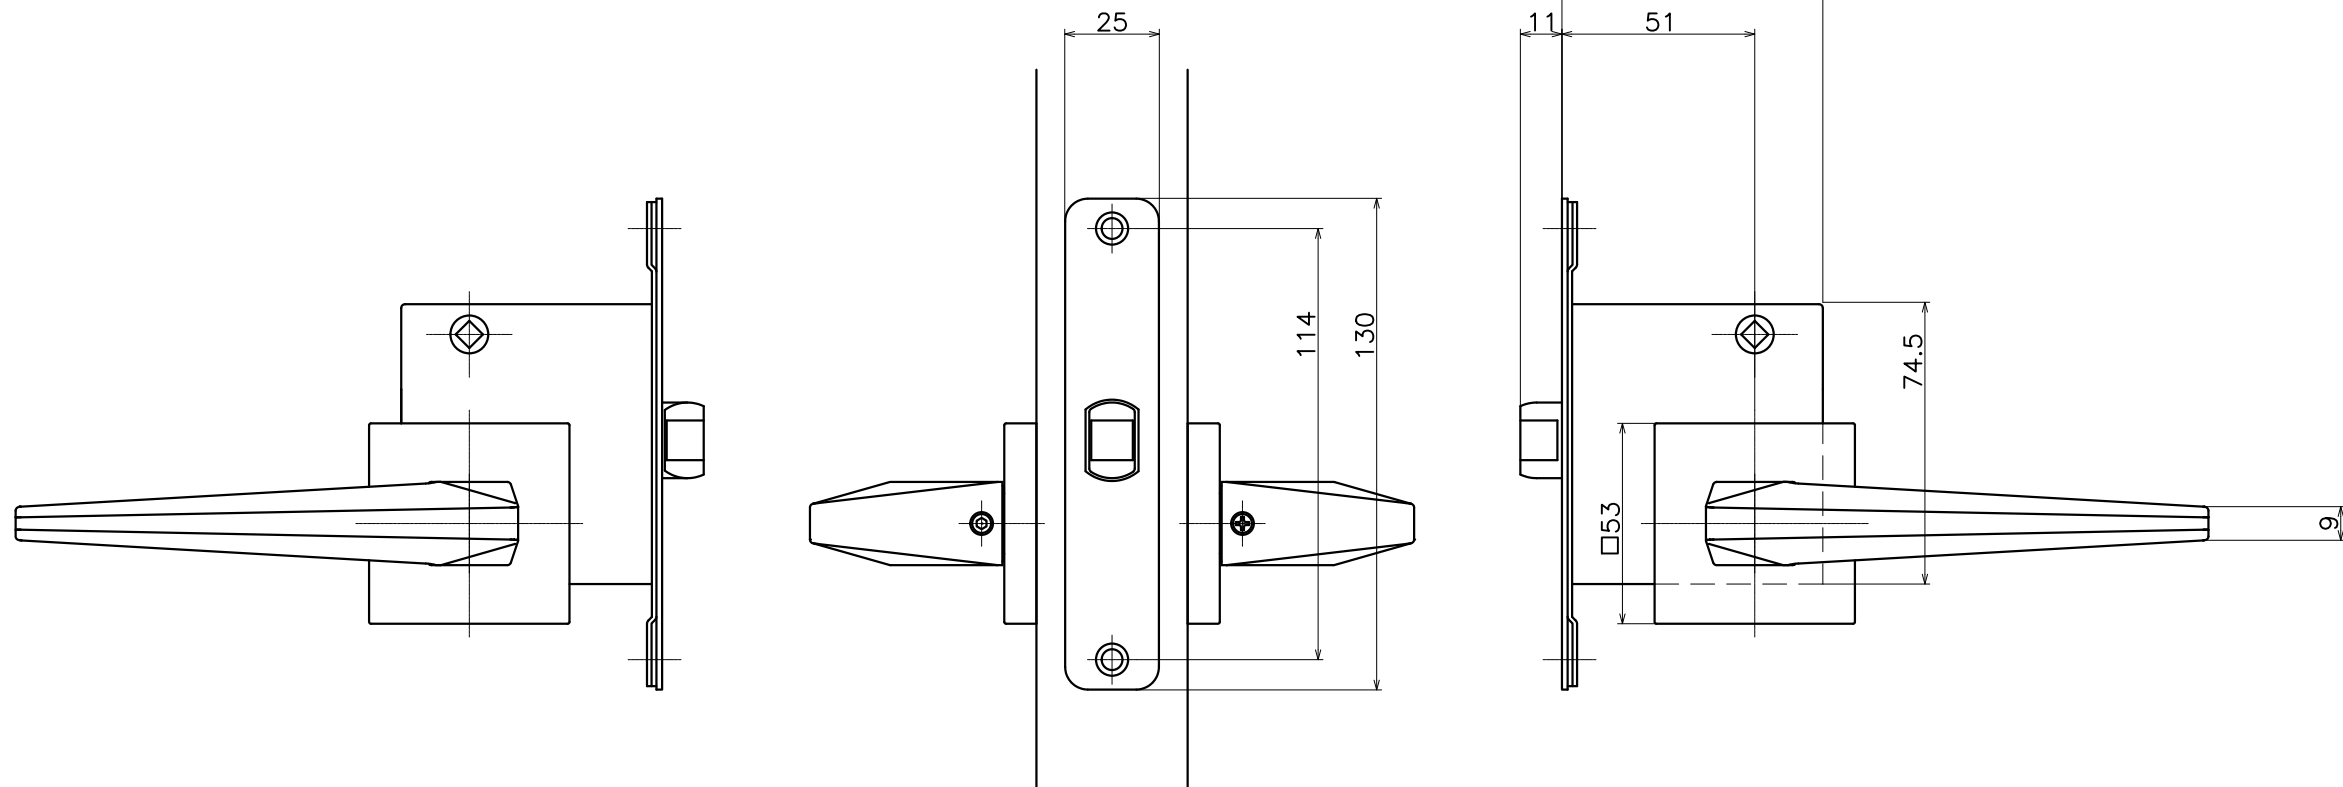

Ver	Date	Engineering change notice	Dwg	App
1	2018/11/26	新規出図	KAWAJUN	KAWAJUN

# 1-GZT-X-LJ-8

表面処理	コード
マットブラック	1-GZT-003-LJ-8
マットグレー	1-GZT-065-LJ-8

Product name	Name	Code
レバーハンドルセット	-	表参照
Lever Handle Set	-	Ver01
<b>KAWAJUN</b> 河淳株式会社	Dim	Geo
	s= 1:2	外形図