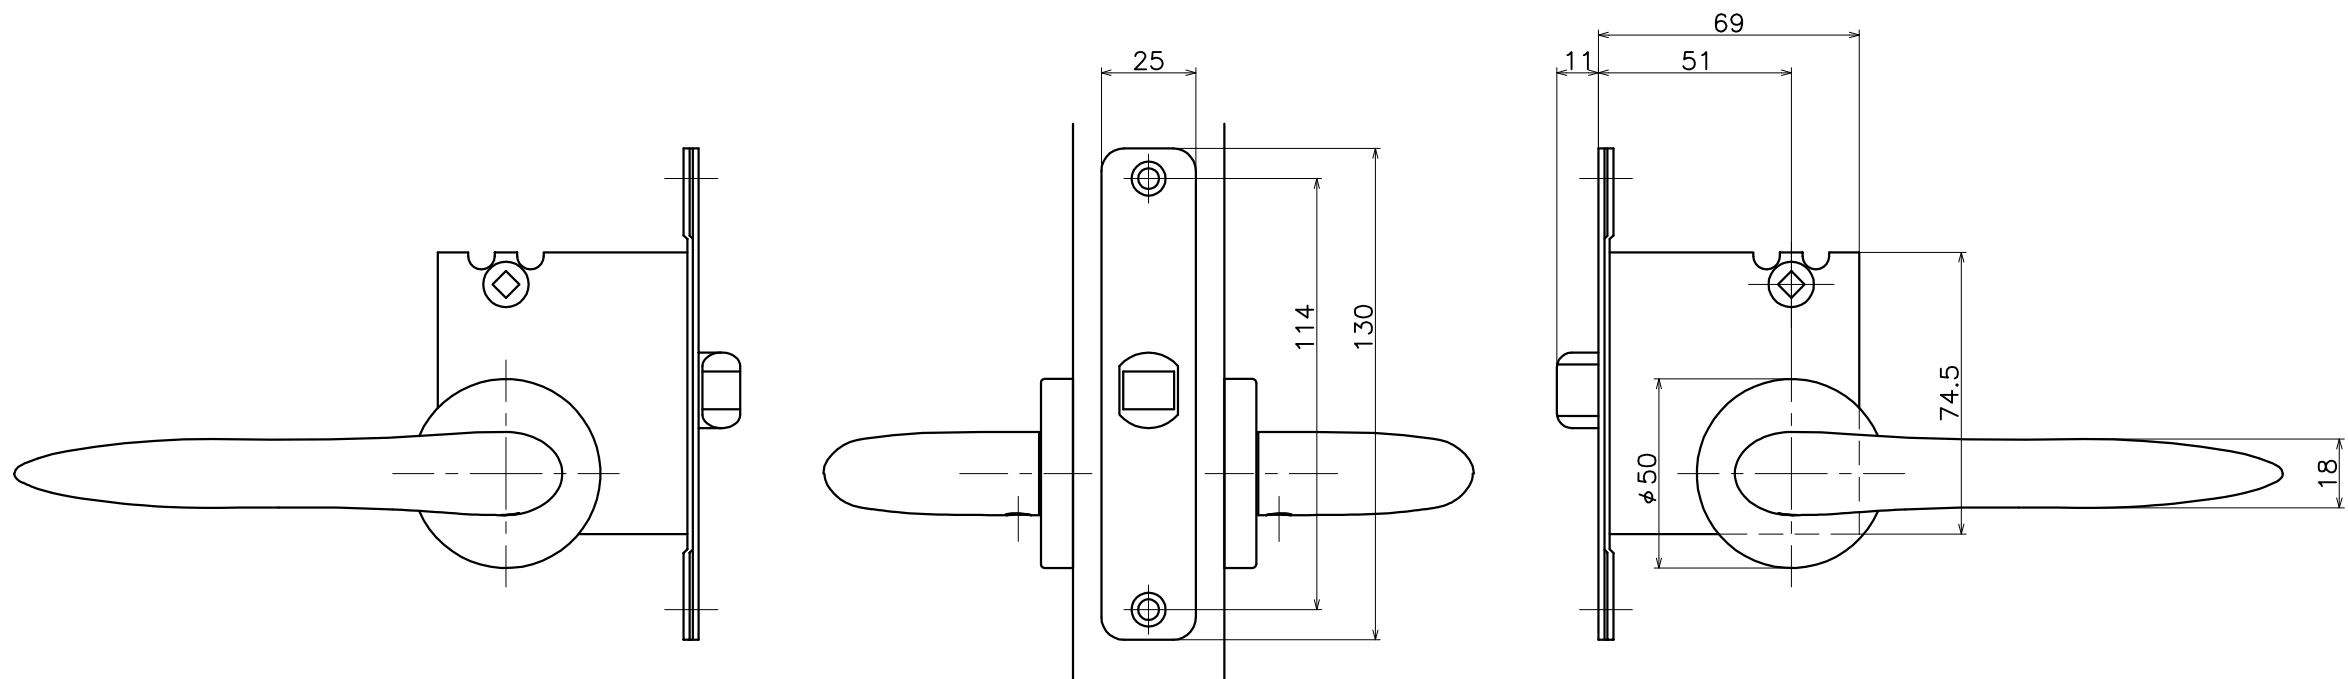

# 1-H2C-X-LW

表面処理	コード
ポリッシュ	1-H2C-P-LW
プラストシルバー	1-H2C-S-LW
プラストブラック	1-H2C-K-LW

(S=1:2)

**KAWAJUN**

河渾株式会社