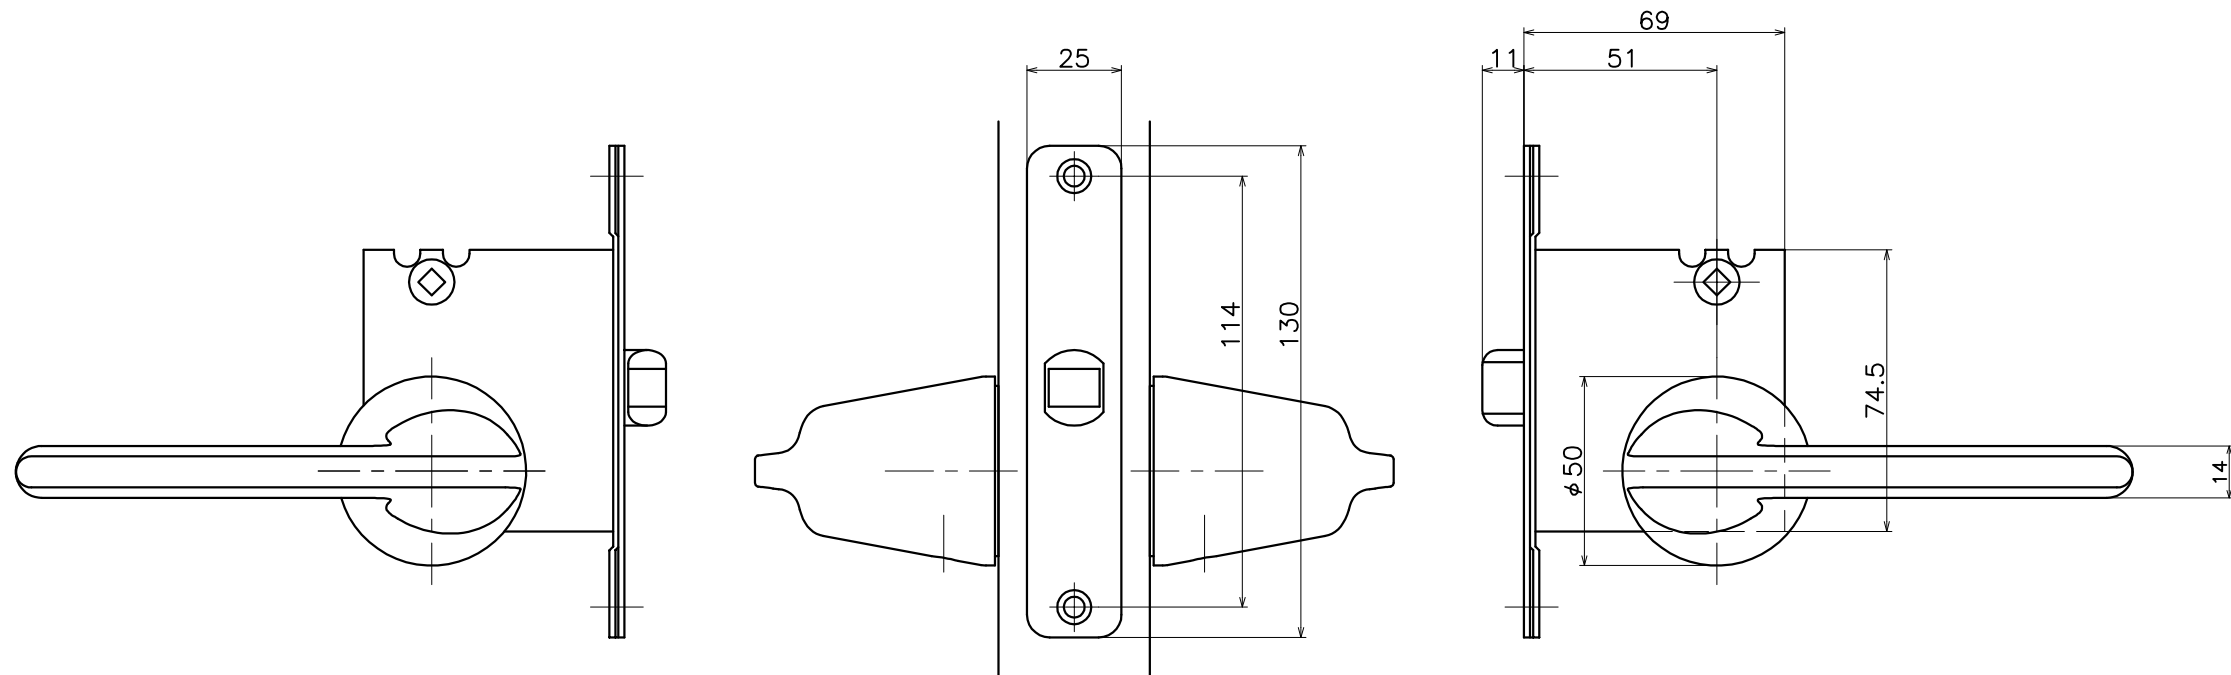

1-HCC-X-LW

表面処理	コード
プラストシルバー	1-HCC-S-LW
プラストブラック	1-HCC-K-LW

(S=1:2)

KAWAJUN

河渾株式会社
2014/12/19