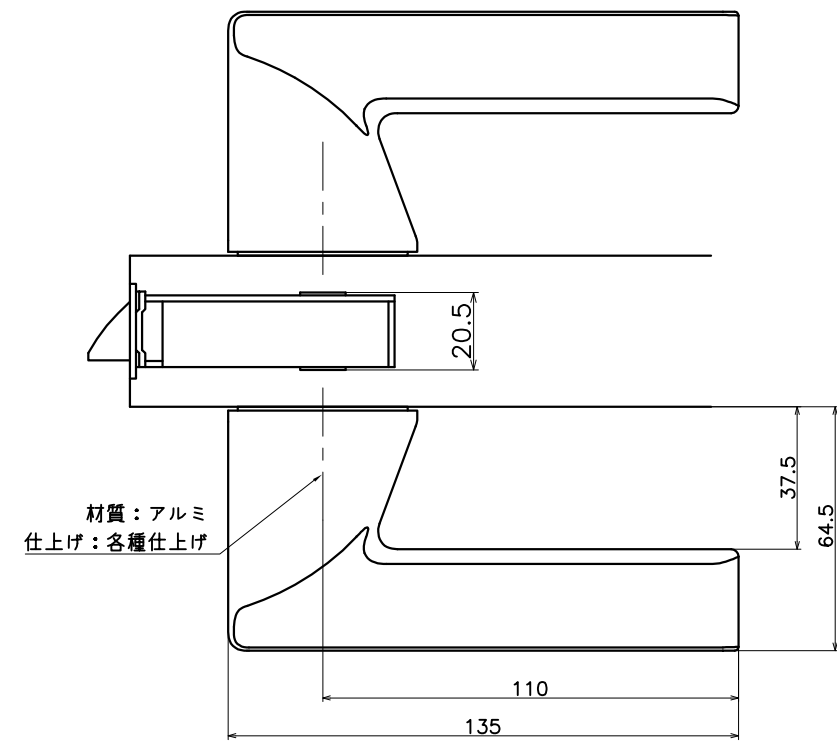

1-HCC-X-LW

表面処理	コード
プラストシルバー	1-HCC-S-LW
プラストブラック	1-HCC-K-LW

(S=1:2)

KAWAJUN

河渾株式会社
2014/12/19