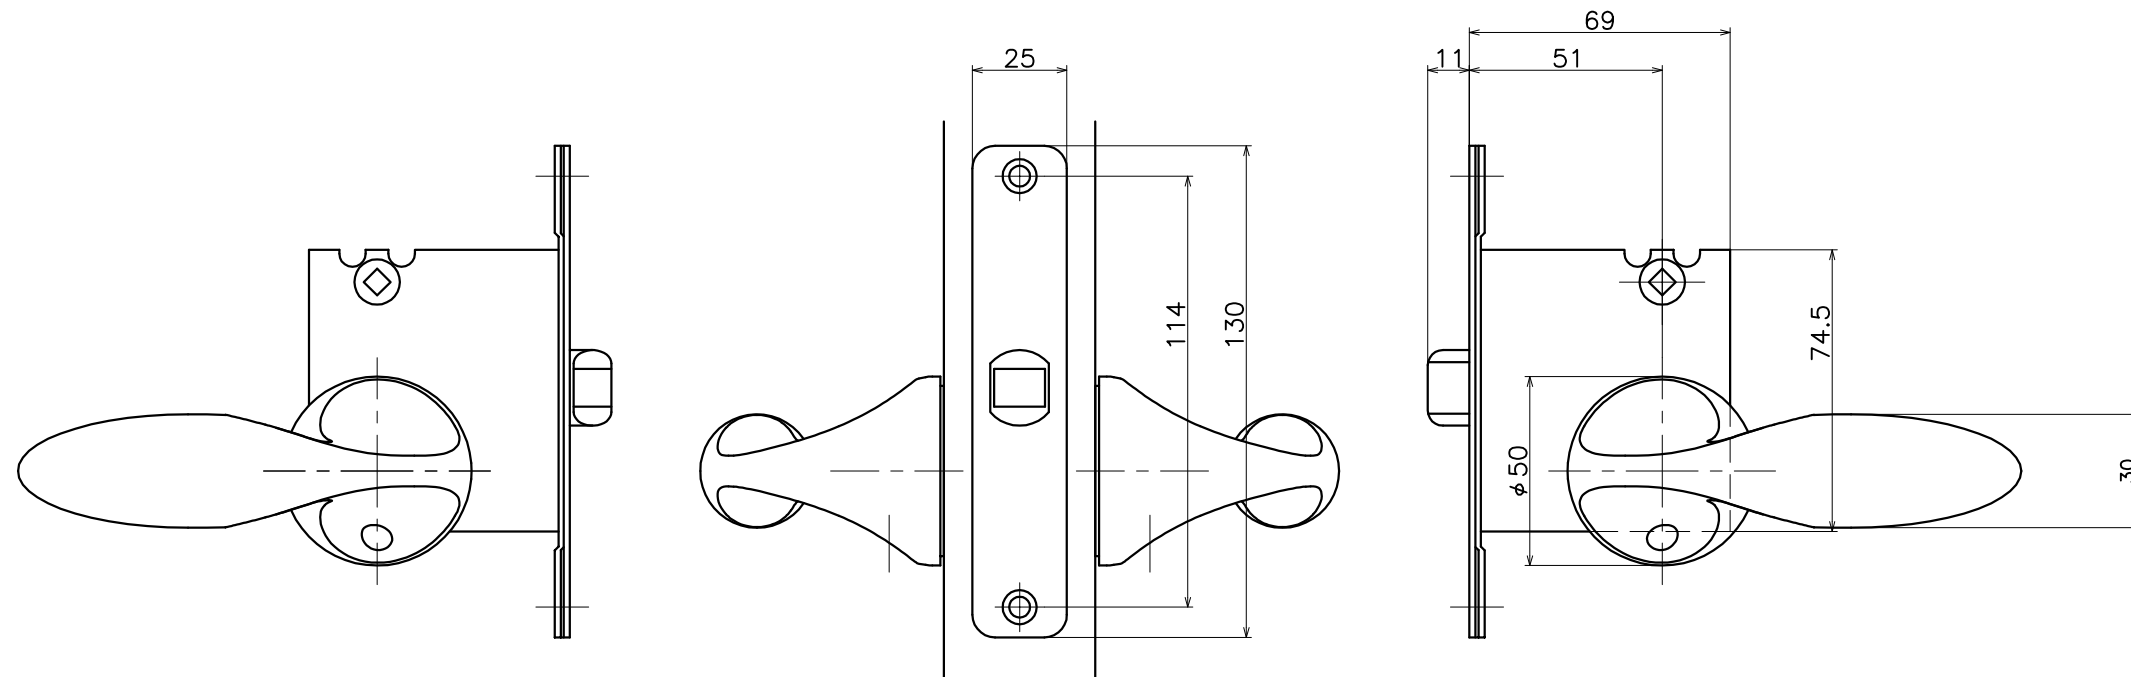

1-HDC-X-LW

表面処理	コード
プラストシルバー	1-HDC-S-LW
プラストブラック	1-HDC-K-LW

(S=1:2)

KAWAJUN

河津株式会社
2014/12/19