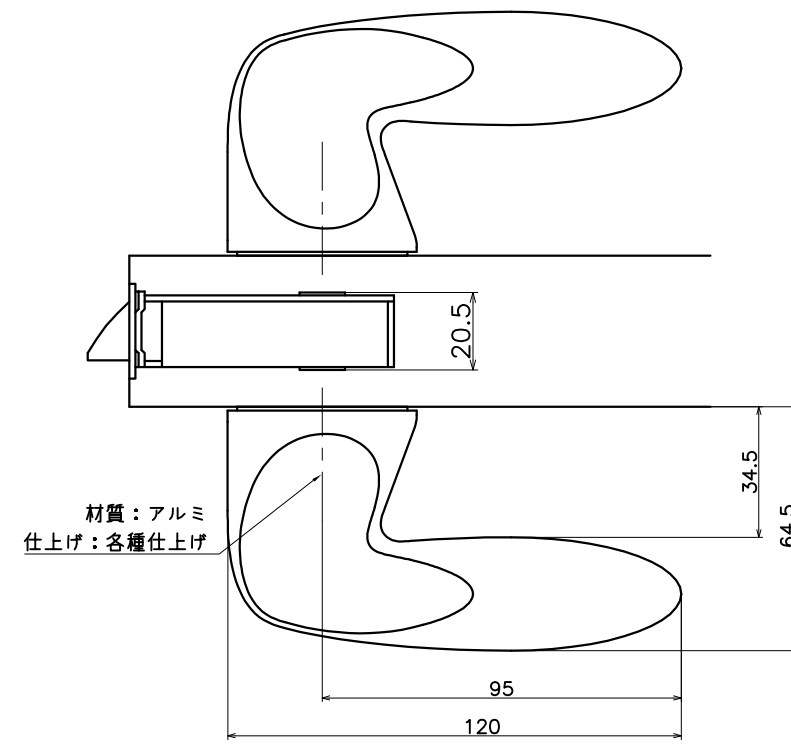

1-HDC-X-LW

表面処理	コード
プラストシルバー	1-HDC-S-LW
プラストブラック	1-HDC-K-LW

(S=1:2)

KAWAJUN

河津株式会社
2014/12/19