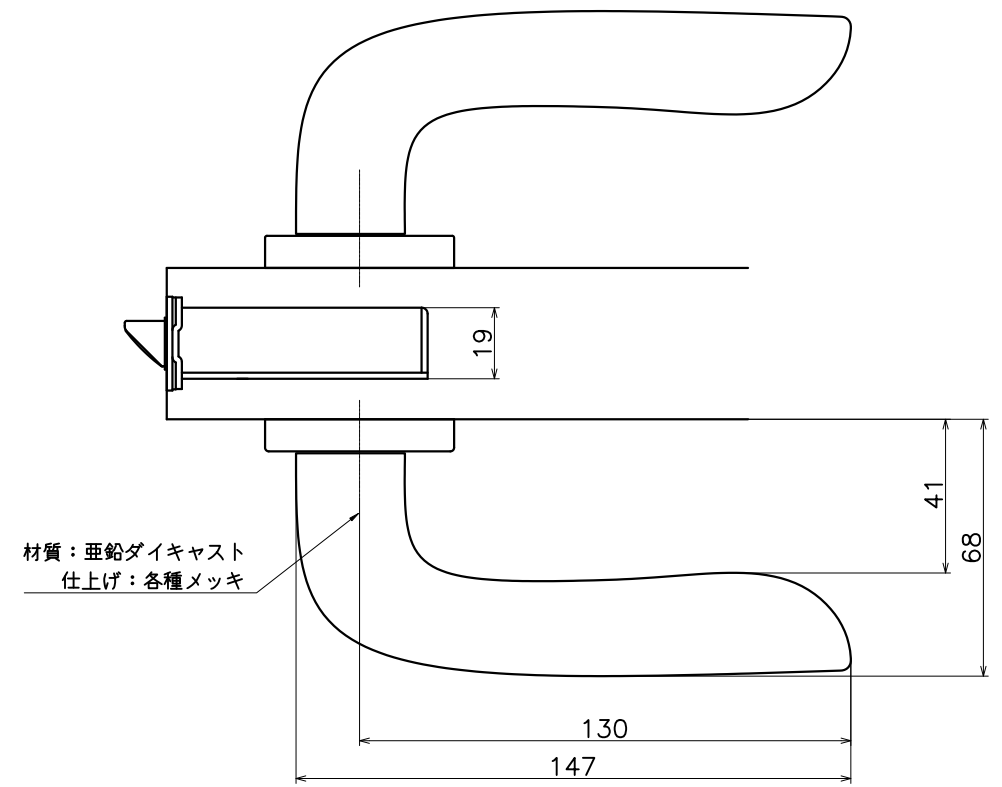

1-HJC-X-LJ

表面処理	コード
クローム	1-HJC-C-LJ
サテンニッケル	1-HJC-N-LJ
パールブラック	1-HJC-GQ-LJ

Product name	Name	Code
レバーハンドルセット	-	表参照
Lever Handle Set	-	Ver01
KAWAJUN 河渾株式会社	Dim	Geo
	s= 1:2	外形図