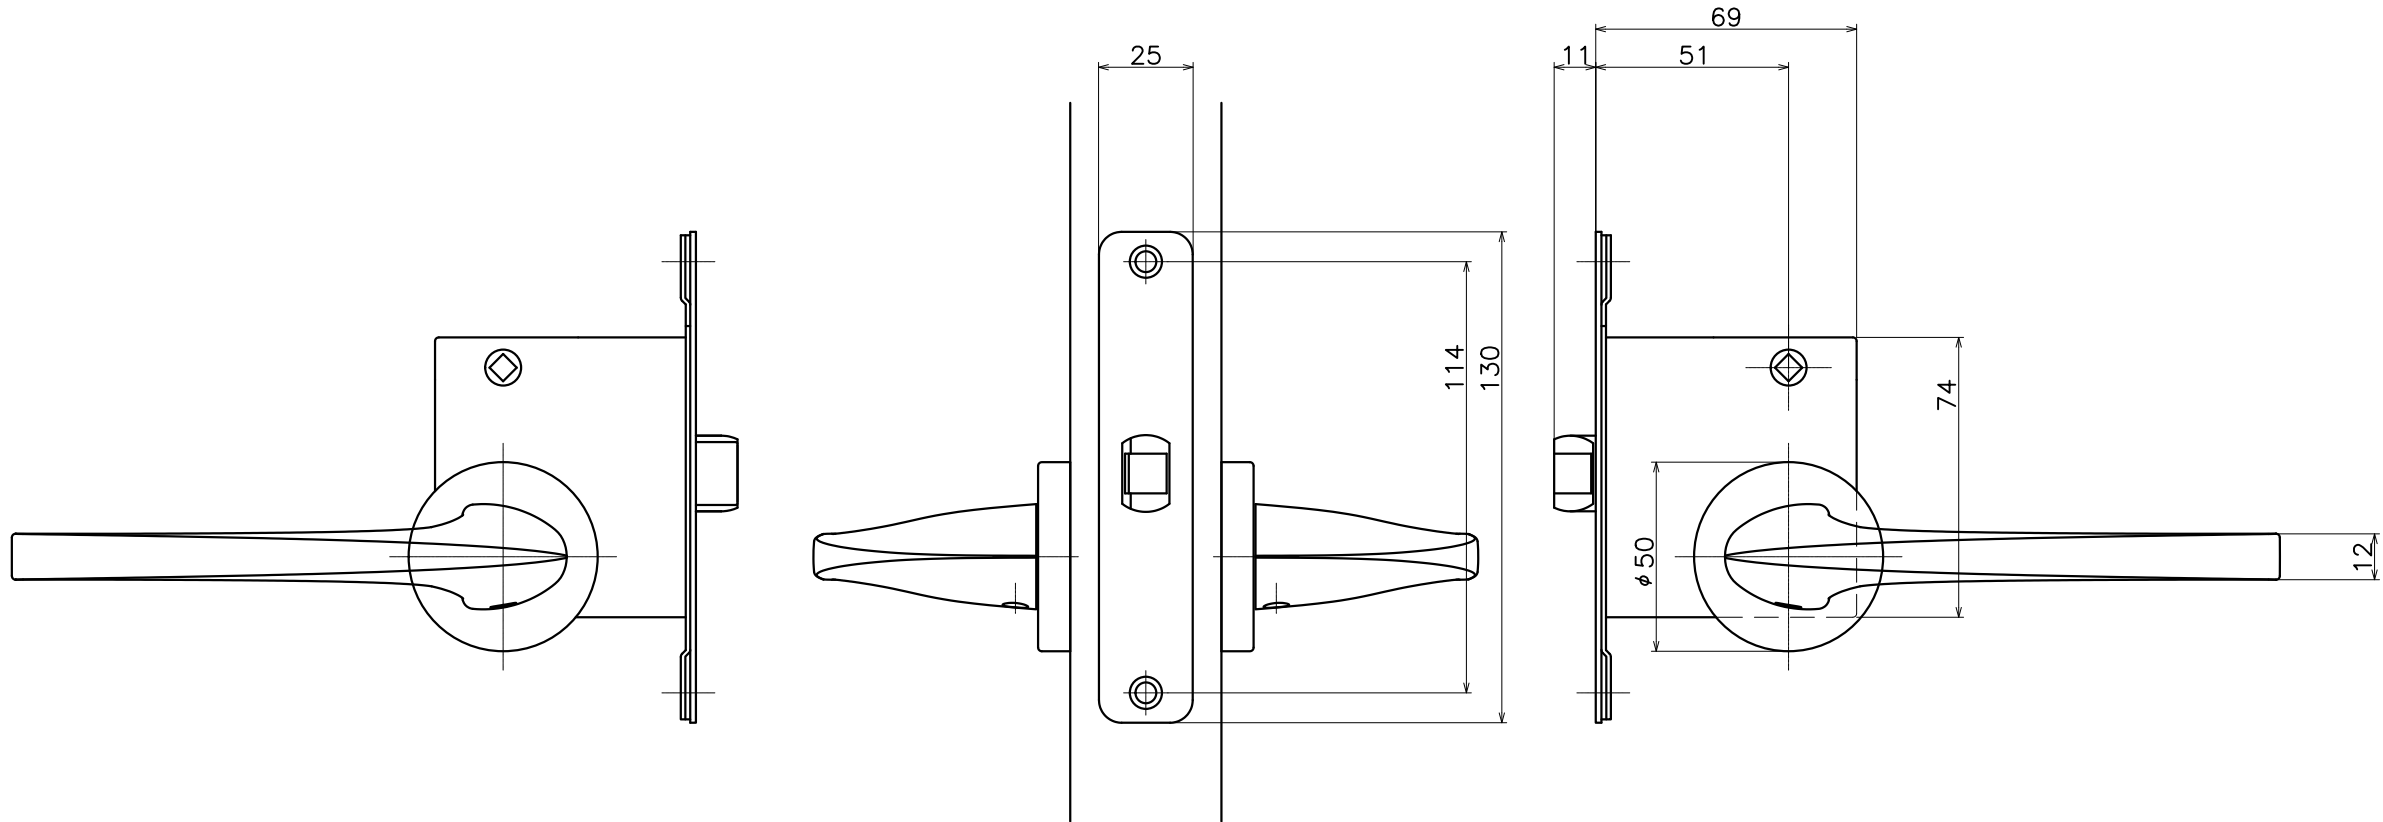

1-HJC-X-LJ

表面処理	コード
クローム	1-HJC-C-LJ
サテンニッケル	1-HJC-N-LJ
パールブラック	1-HJC-GQ-LJ

Product name	Name	Code
レバーハンドルセット	-	表参照
Lever Handle Set	-	Ver01
KAWAJUN 河渾株式会社	Dim	Geo
	s= 1:2	外形図