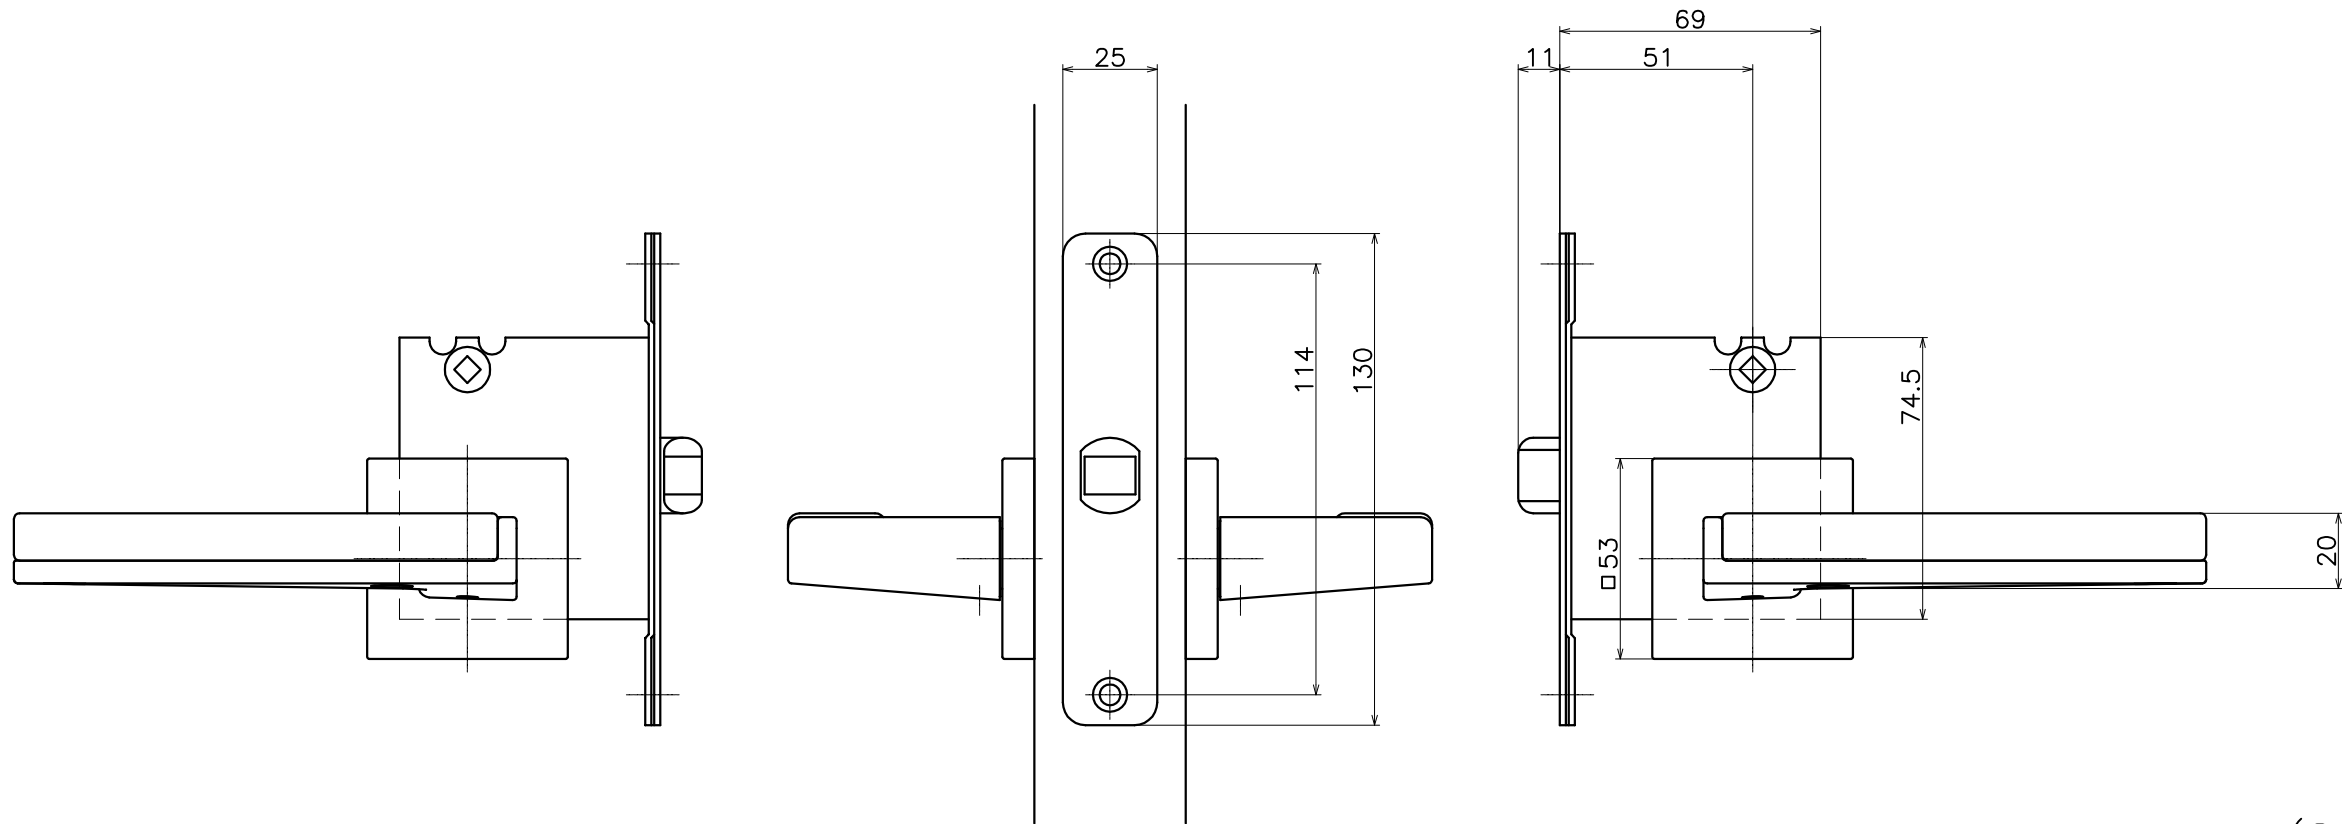

1-HVT-X-LW-2

表面处理：脚部	表面处理：握り	コード
クローム	ホワイト	1-HVT-C4-LW-2
	ライトブラウン	1-HVT-C1-LW-2
	ダークブラウン	1-HVT-C3-LW-2

(S=1:2)

KAWAJUN

河淳株式会社
2014/12/01