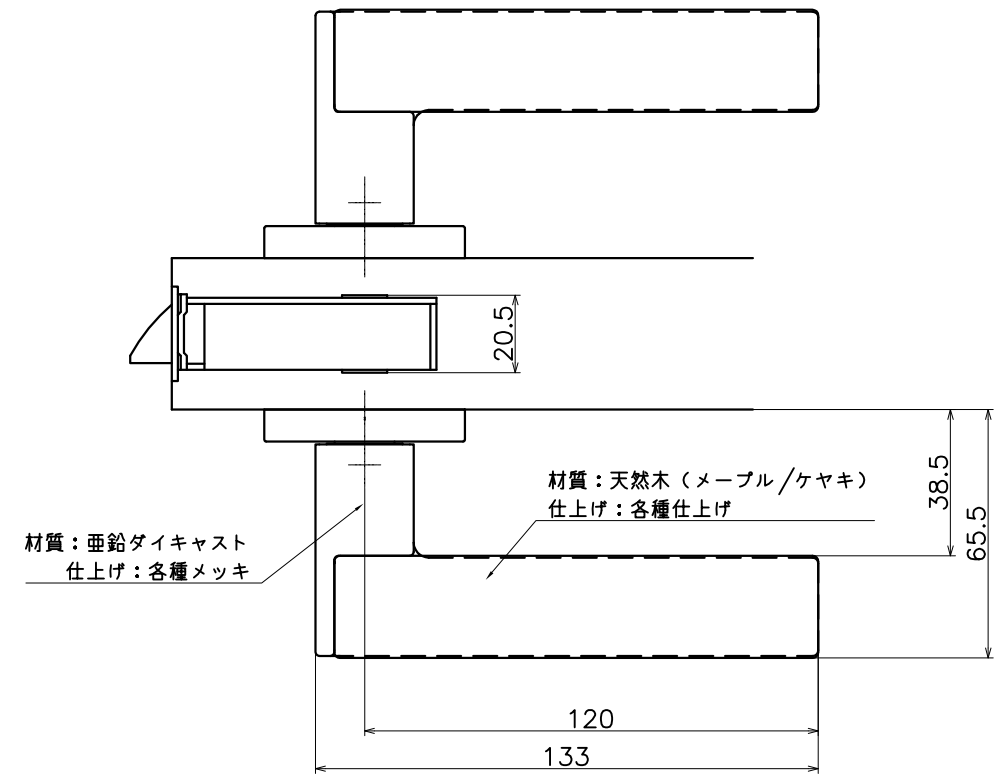

1-HVT-X-LW-2

表面处理：脚部	表面处理：握り	コード
クローム	ホワイト	1-HVT-C4-LW-2
	ライトブラウン	1-HVT-C1-LW-2
	ダークブラウン	1-HVT-C3-LW-2

(S=1:2)

KAWAJUN

河淳株式会社
2014/12/01