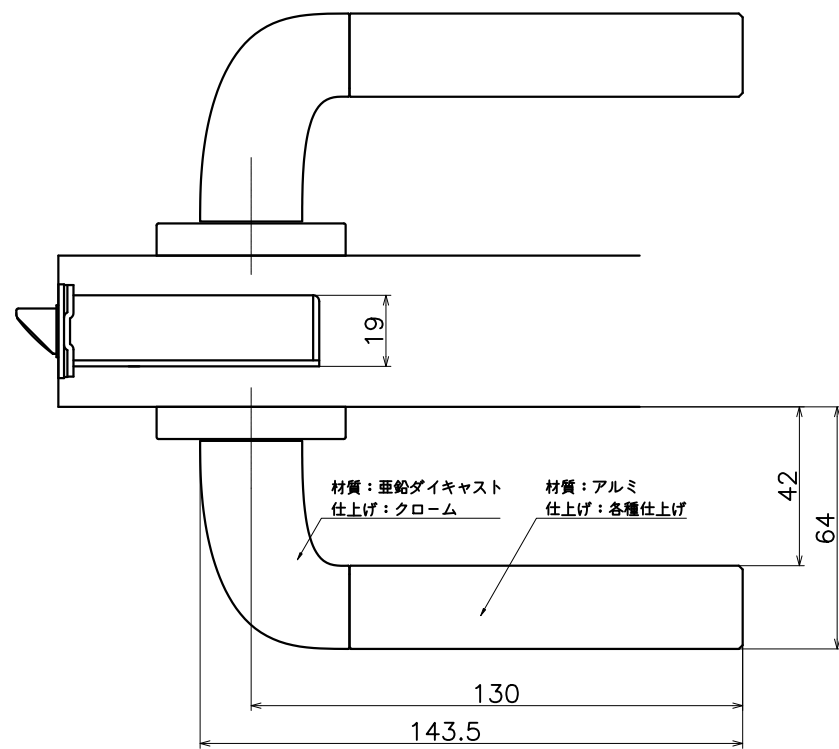

1-J5K-X-LJ

表面处理：本体	表面处理：握り	コード
クローム	プラストシルバー	1-J5K-CS-LJ
	シャンパンゴールド	1-J5K-CD-LJ
	ステンカラーヘアライン	1-J5K-CZ-LJ
	プラストブラック	1-J5K-CK-LJ

Product name	Name	Code
レバーハンドルセット	-	表参照
Lever Handle Set	-	Ver01
KAWAJUN 河淳株式会社	Dim	Geo
	s= 1:2	外形図