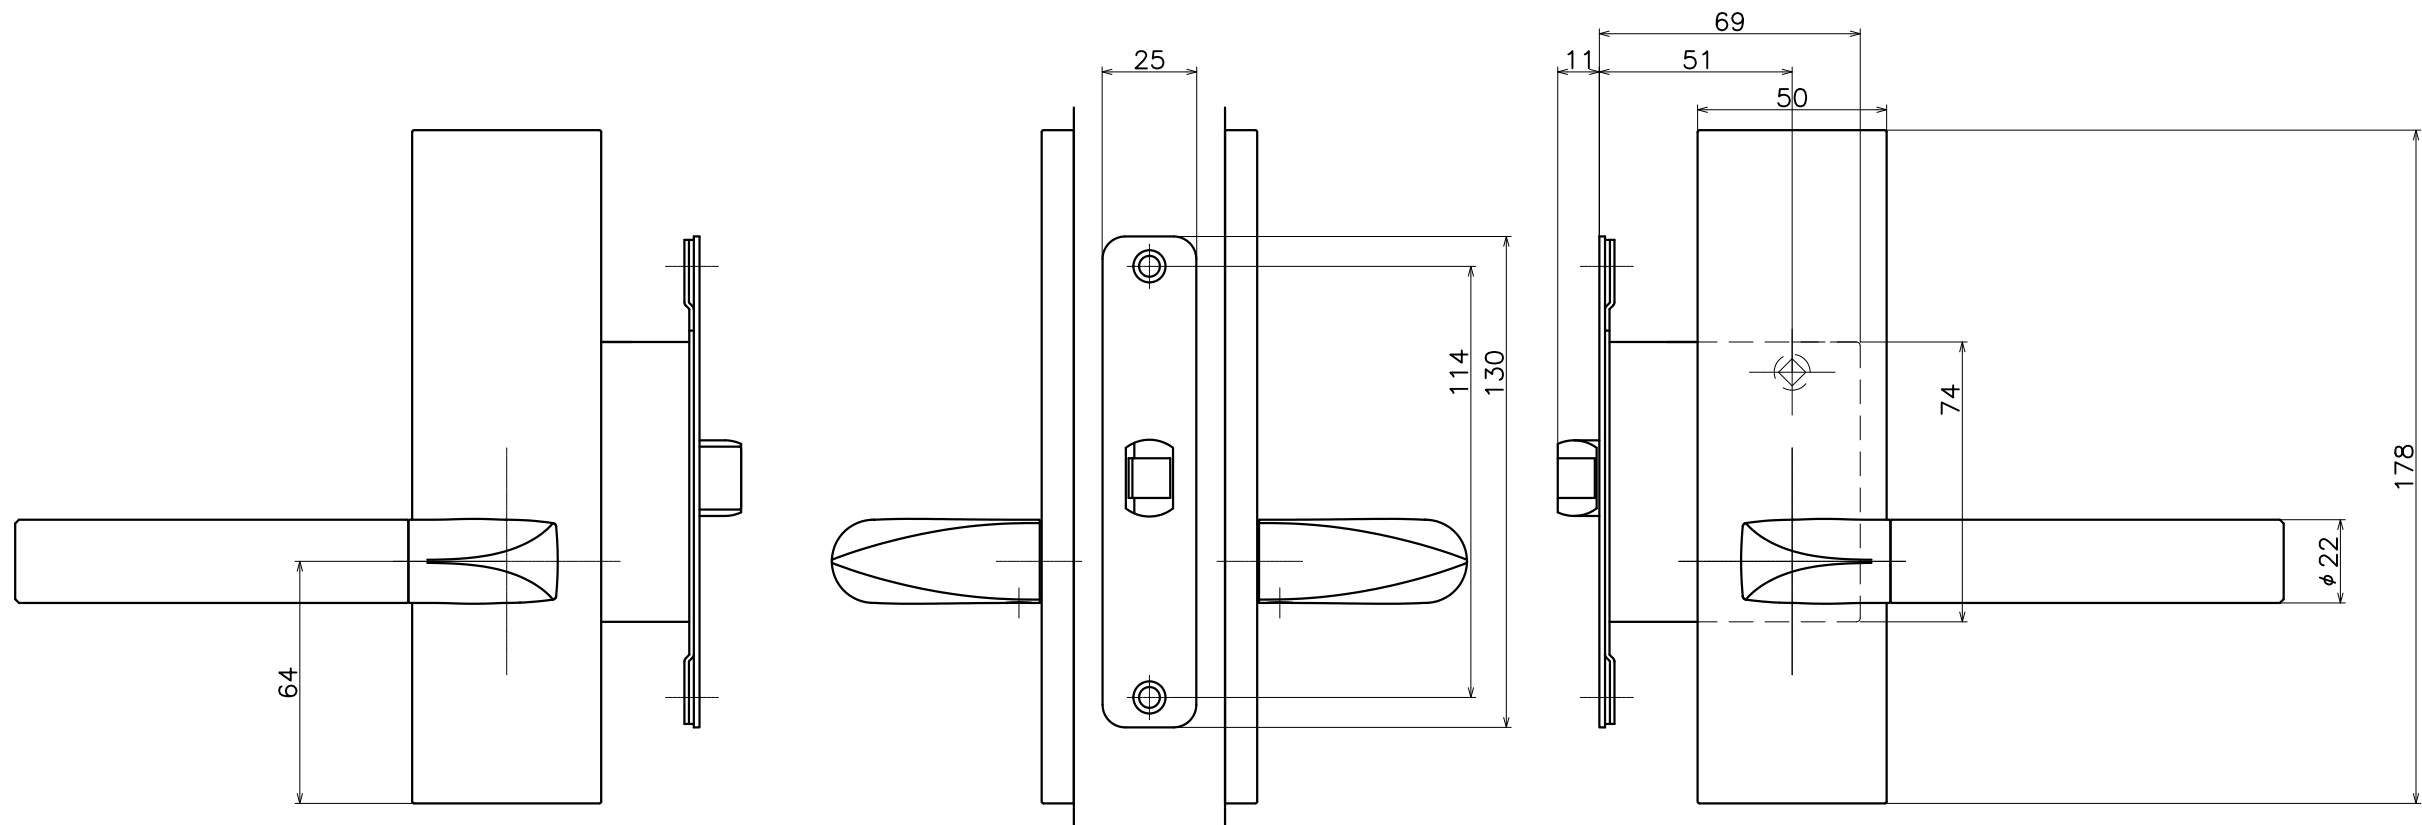

1-J5K-X-LJ

表面处理：本体	表面处理：握り	コード
クローム	プラストシルバー	1-J5K-CS-LJ
	シャンパンゴールド	1-J5K-CD-LJ
	ステンカラーヘアライン	1-J5K-CZ-LJ
	プラストブラック	1-J5K-CK-LJ

Product name	Name	Code
レバーハンドルセット	-	表参照
Lever Handle Set	-	Ver01
KAWAJUN 河淳株式会社	Dim	Geo
	s= 1:2	外形図