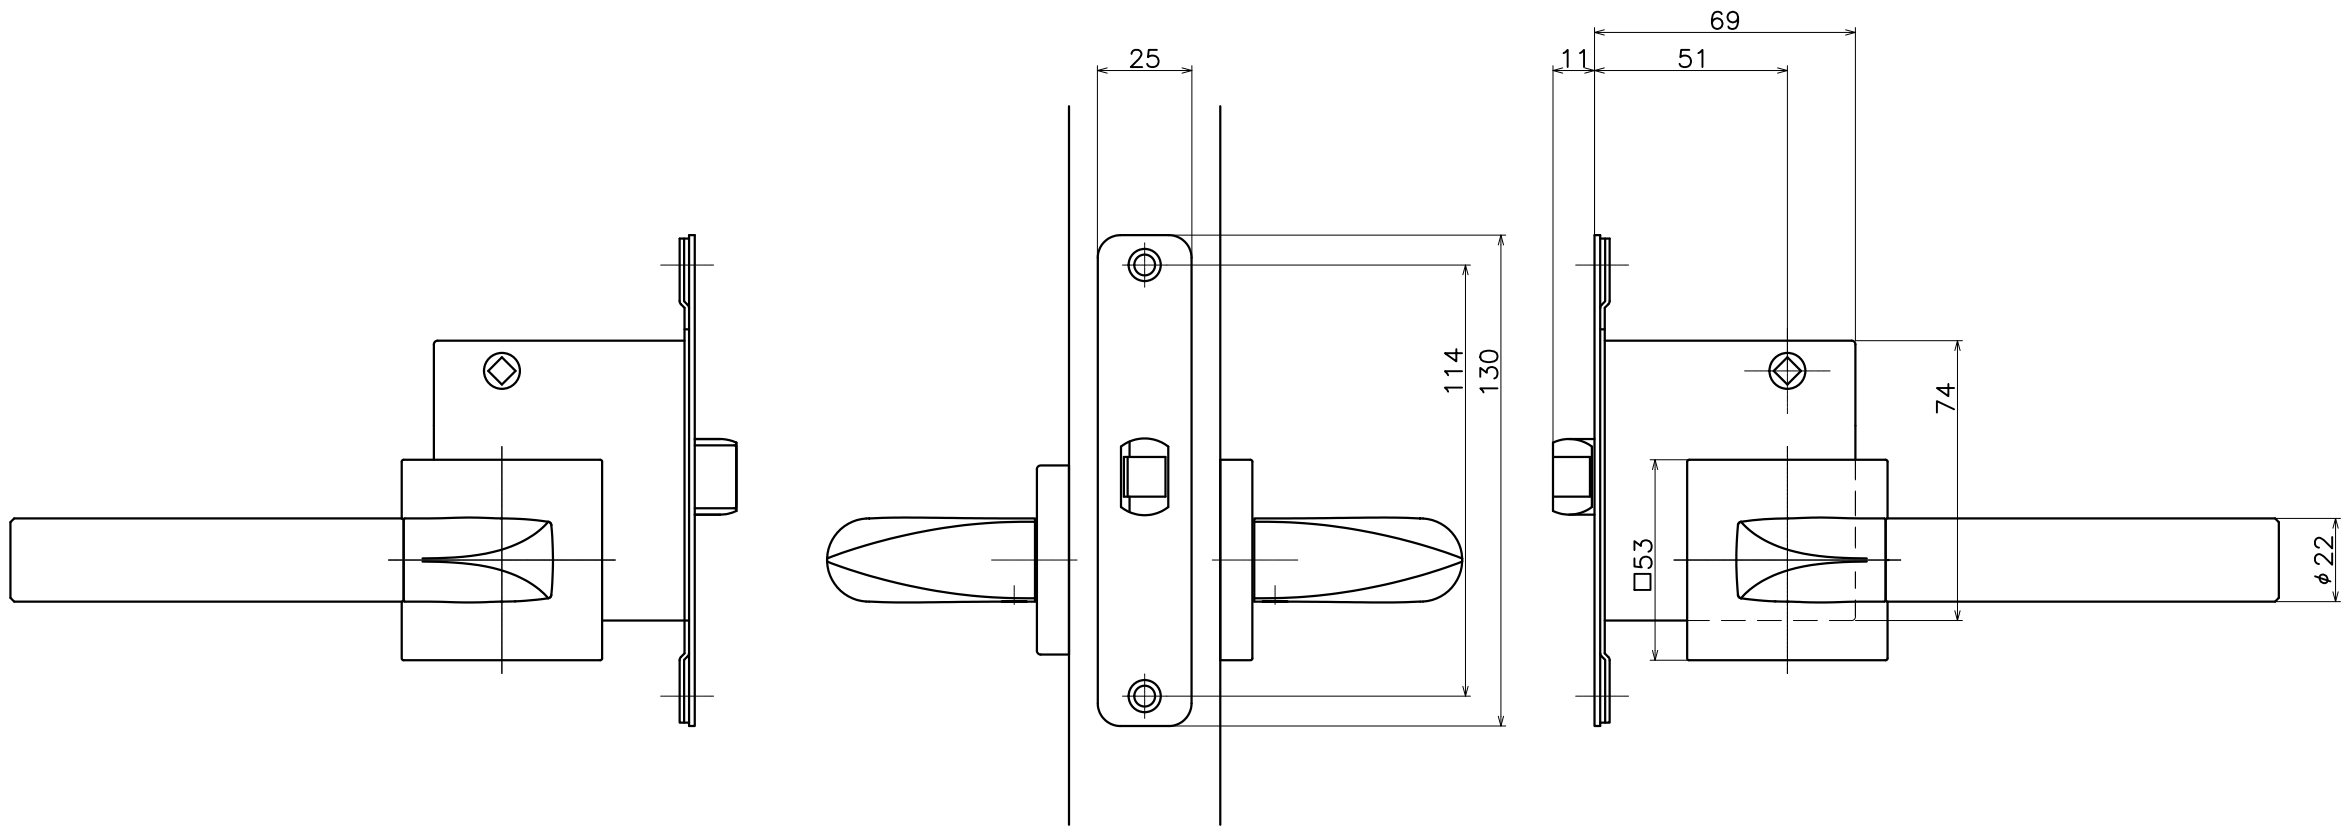

# 1-J5T-X-LJ-2

表面処理：本体	表面処理：握り	コード
クローム	プラストシルバー	1-J5T-CS-LJ-2
	シャンパンゴールド	1-J5T-CD-LJ-2
	ステンカラーヘアライン	1-J5T-CZ-LJ-2
	プラストブラック	1-J5T-CK-LJ-2

Product name	Name	Code
レバーハンドルセット	-	表参照
Lever Handle Set	-	Ver01
<b>KAWAJUN</b> 河淳株式会社	Dim	Geo
	s= 1:2	外形図