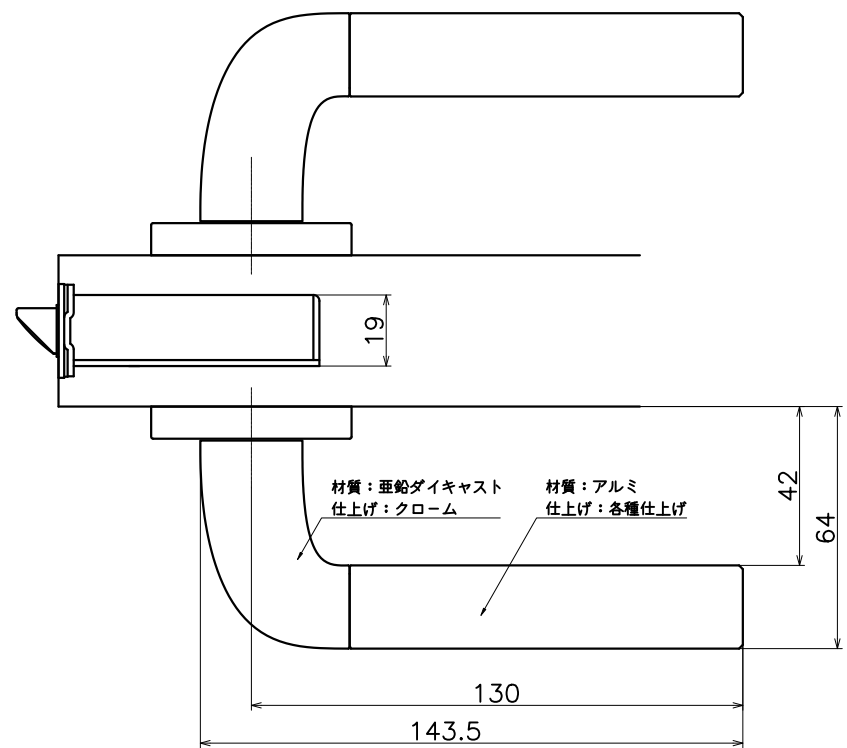

# 1-J5T-X-LJ-2

表面処理：本体	表面処理：握り	コード
クローム	プラストシルバー	1-J5T-CS-LJ-2
	シャンパンゴールド	1-J5T-CD-LJ-2
	ステンカラーヘアライン	1-J5T-CZ-LJ-2
	プラストブラック	1-J5T-CK-LJ-2

Product name	Name	Code
レバーハンドルセット	-	表参照
Lever Handle Set	-	Ver01
<b>KAWAJUN</b> 河淳株式会社	Dim	Geo
	s= 1:2	外形図