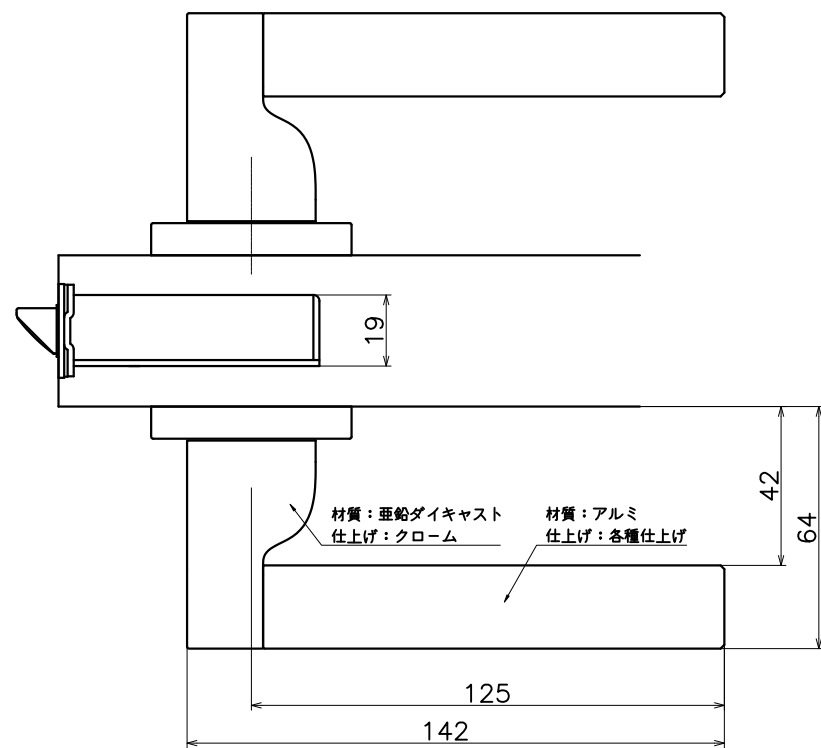

1-J6T-X-LJ-2

表面処理：本体	表面処理：握り	コード
クローム	プラストシルバー	1-J6T-CS-LJ-2
	シャンパンゴールド	1-J6T-CD-LJ-2
	ステンカラーヘアライン	1-J6T-CZ-LJ-2
	プラストブラック	1-J6T-CK-LJ-2

Product name	Name	Code
レバーハンドルセット	-	表参照
Lever Handle Set	-	Ver01
KAWAJUN 河淳株式会社	Dim	Geo
	s= 1:2	外形図