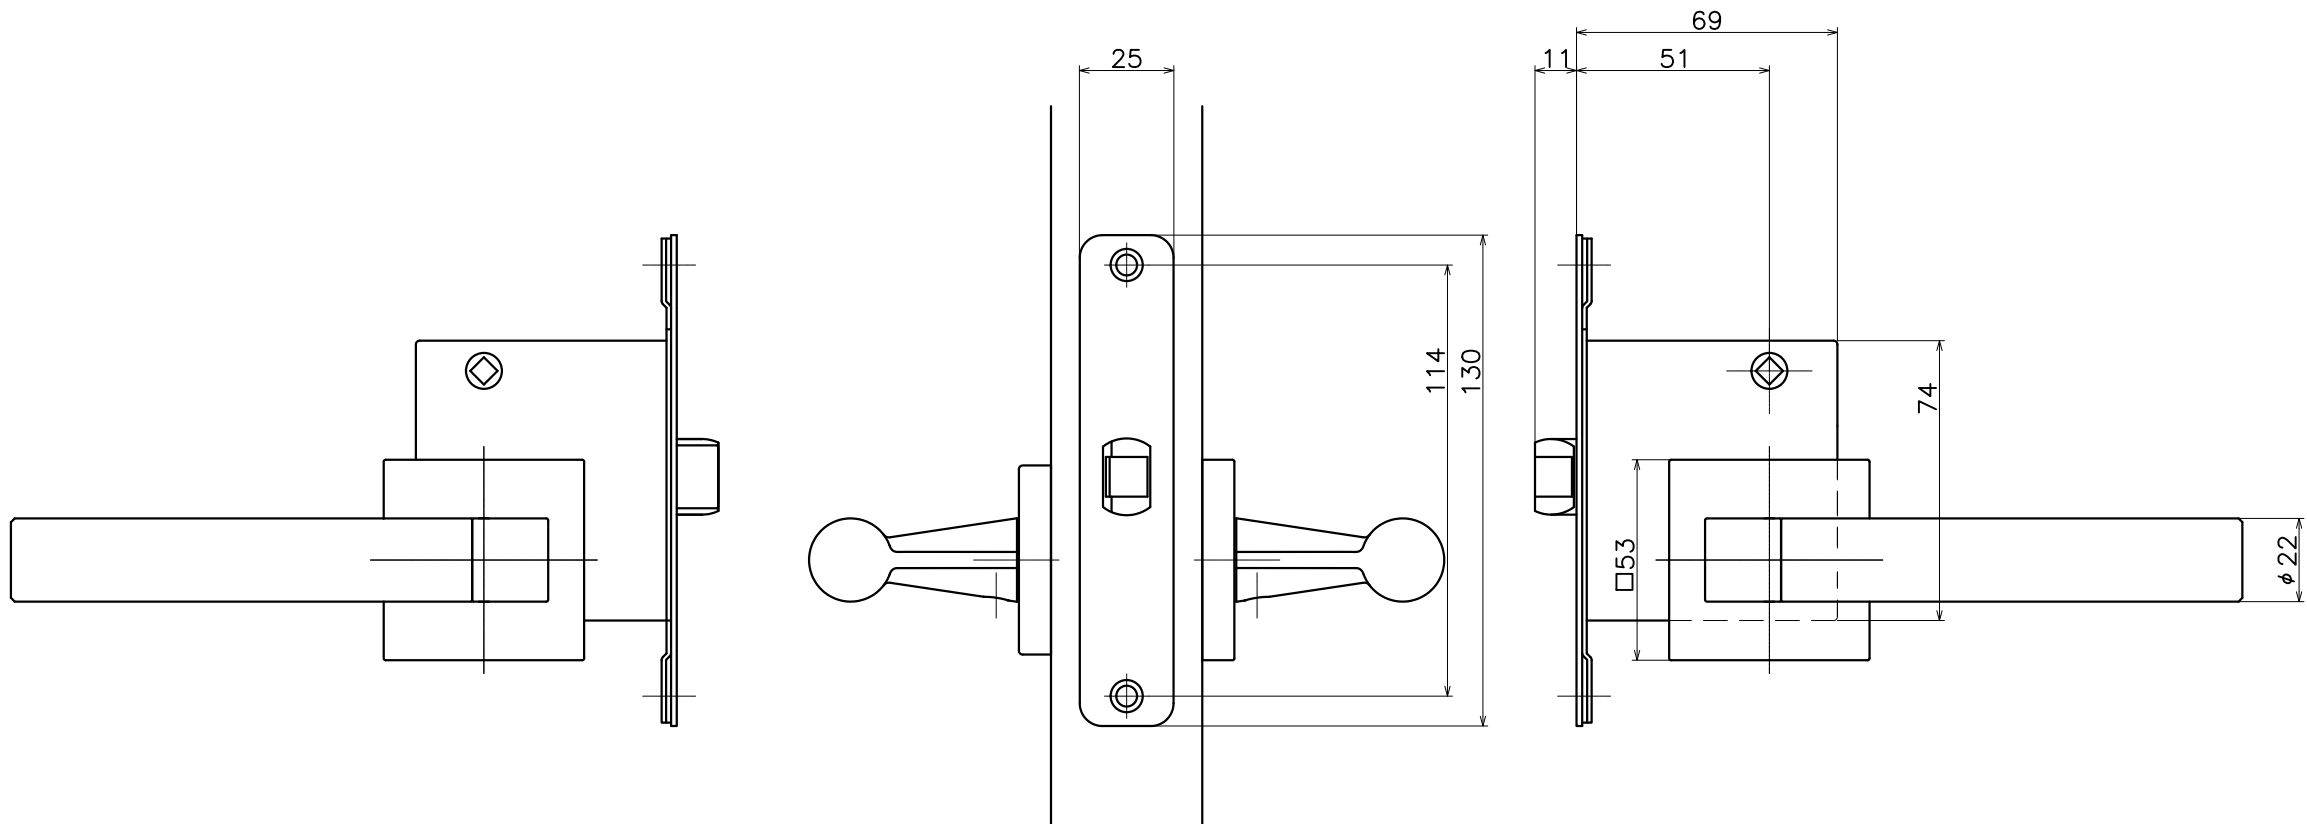

1-J6T-X-LJ-2

表面処理：本体	表面処理：握り	コード
クローム	プラストシルバー	1-J6T-CS-LJ-2
	シャンパンゴールド	1-J6T-CD-LJ-2
	ステンカラーヘアライン	1-J6T-CZ-LJ-2
	プラストブラック	1-J6T-CK-LJ-2

Product name	Name	Code
レバーハンドルセット	-	表参照
Lever Handle Set	-	Ver01
KAWAJUN 河淳株式会社	Dim	Geo
	s= 1:2	外形図