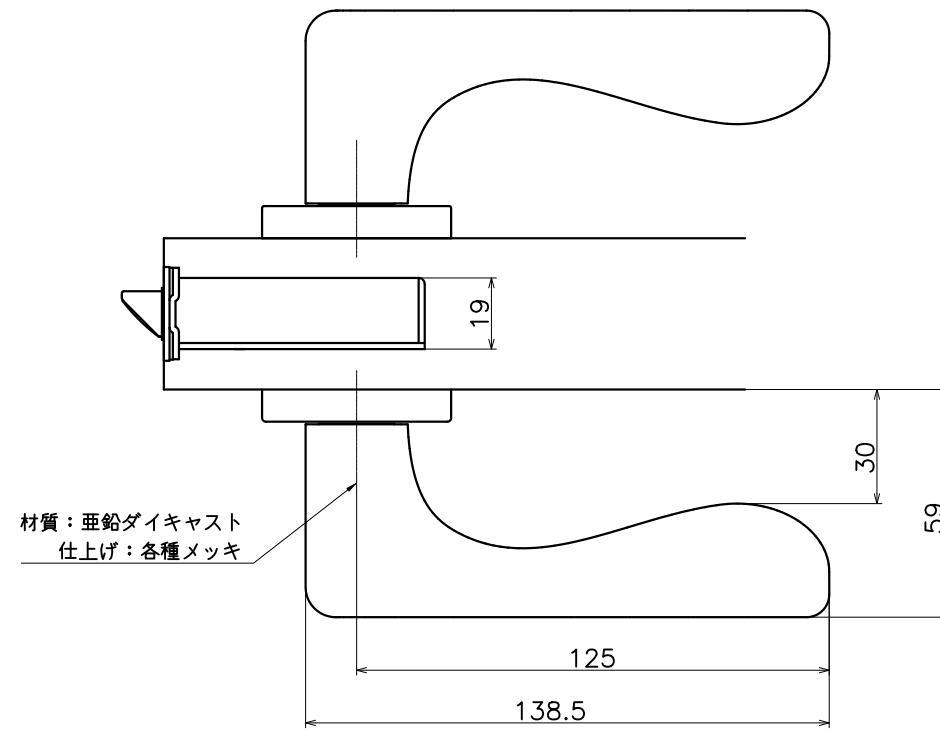

1-JWC-X-LJ

表面処理	コード
クローム	1-JWC-C-LJ
サテンニッケル	1-JWC-N-LJ
パールブラック	1-JWC-GQ-LJ

Product name		Name		Code	
レバーハンドルセット		-		表参照	
Lever Handle Set		-		Ver01	
KAWAJUN 河渚株式会社		Dim	Geo	s= 1:2	外形図