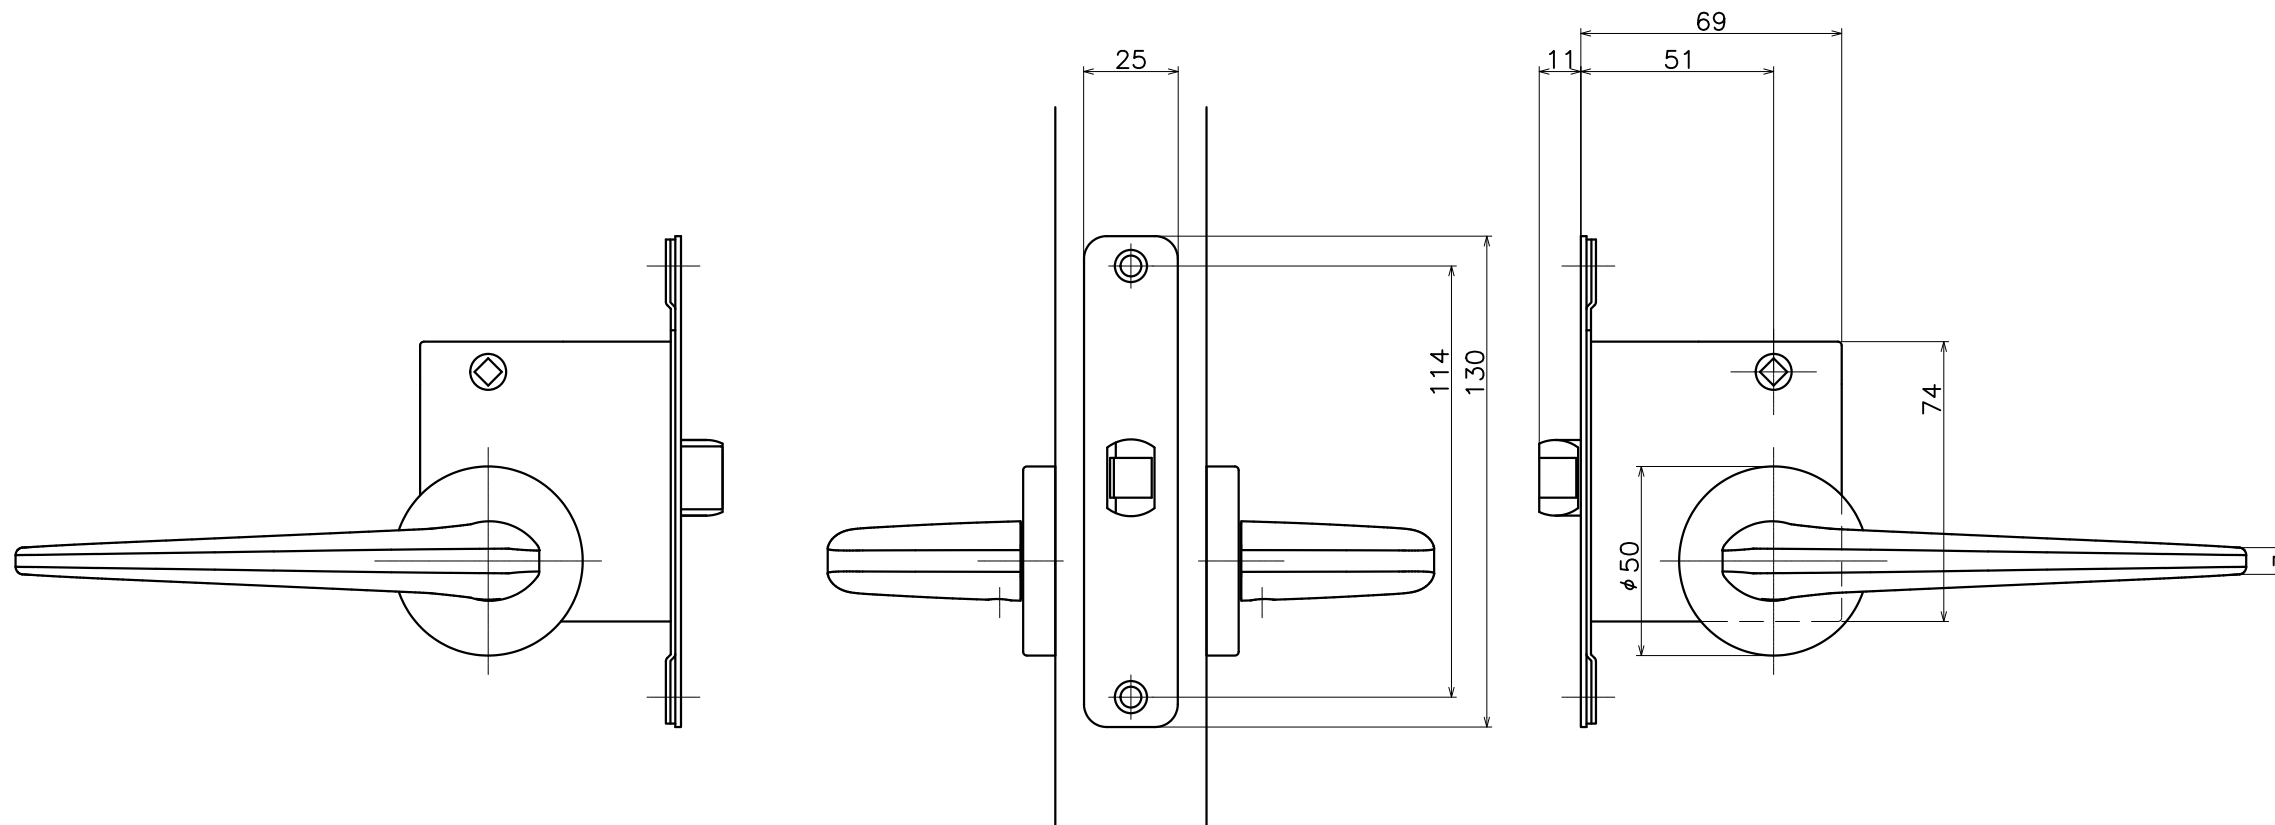

1-JWC-X-LJ

表面処理	コード
クローム	1-JWC-C-LJ
サテンニッケル	1-JWC-N-LJ
パールブラック	1-JWC-GQ-LJ

Product name		Name		Code	
レバーハンドルセット		-		表参照	
Lever Handle Set		-		Ver01	
KAWAJUN 河渚株式会社		Dim	Geo	s= 1:2	外形図