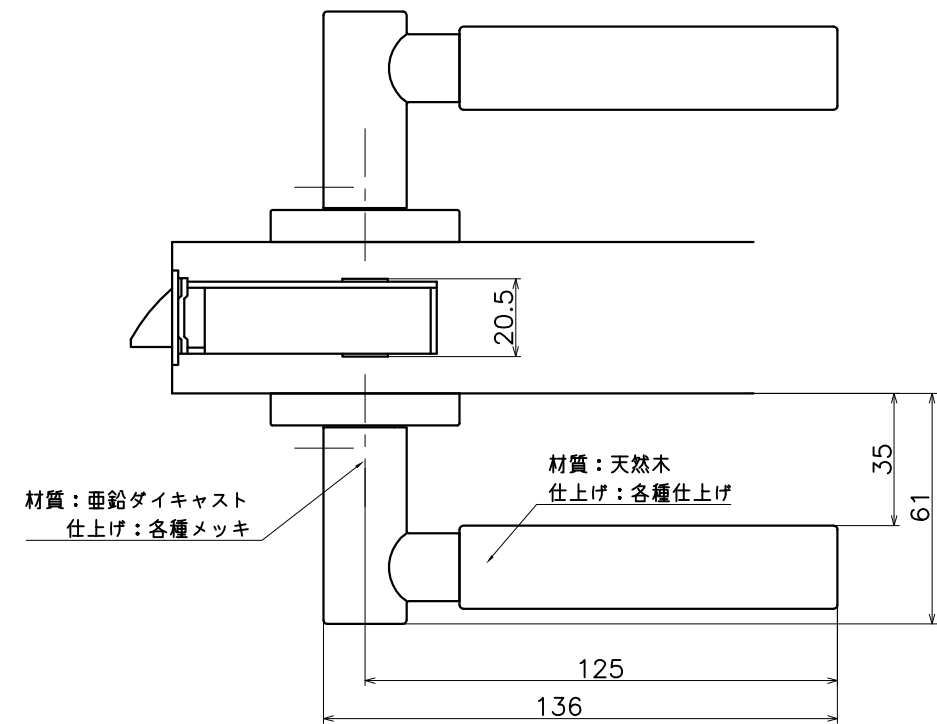

1-KSC-X-LW

表面处理：脚部	表面处理：握り	コード
本金メッキ	ライトブラウン	1-KSC-G1-LW
	ミディアム	1-KSC-G2-LW
	ダークブラウン	1-KSC-G3-LW
クローム	ライトブラウン	1-KSC-C1-LW
	ミディアム	1-KSC-C2-LW
	ダークブラウン	1-KSC-C3-LW

(S=1:2)

KAWAJUN

河渾株式会社