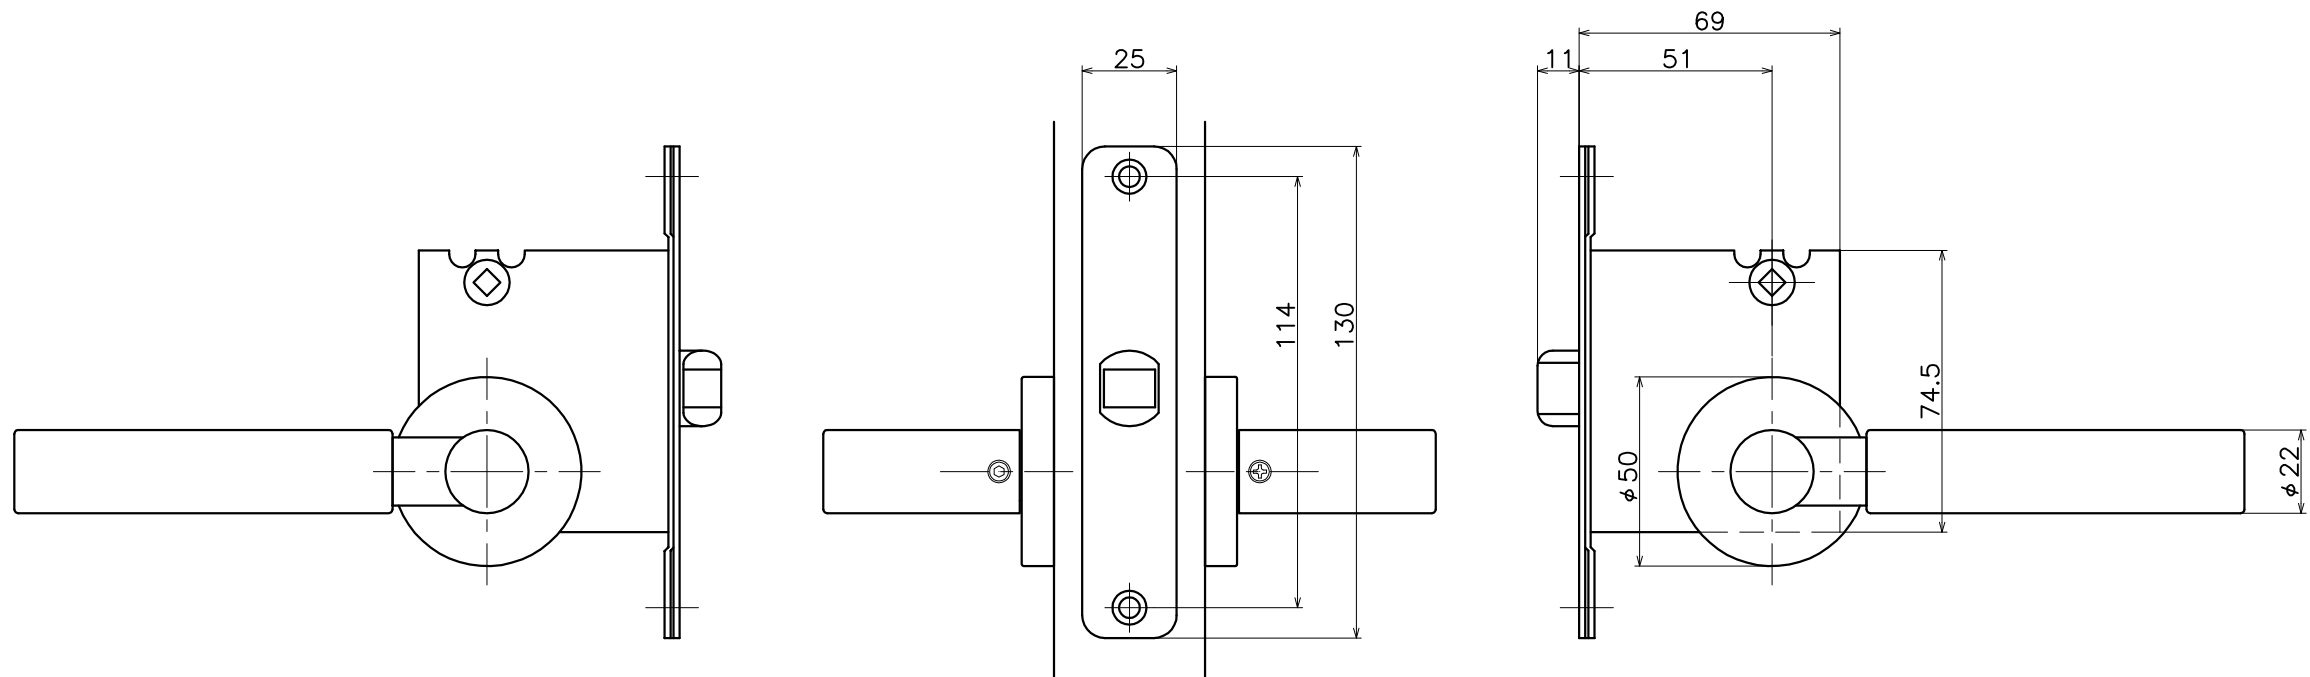

1-KSC-X-LW

表面处理：脚部	表面处理：握り	コード
本金メッキ	ライトブラウン	1-KSC-G1-LW
	ミディアム	1-KSC-G2-LW
	ダークブラウン	1-KSC-G3-LW
クローム	ライトブラウン	1-KSC-C1-LW
	ミディアム	1-KSC-C2-LW
	ダークブラウン	1-KSC-C3-LW

(S=1:2)

KAWAJUN

河渾株式会社