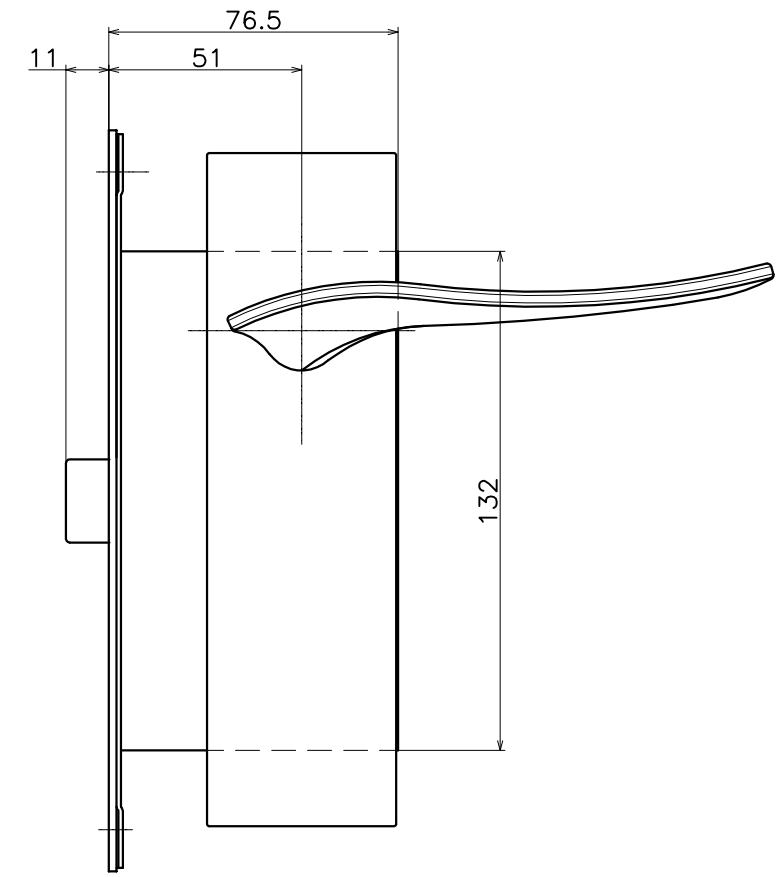

1-L9Z-X-LM

材質：真鍮

表面処理	コード
クローム	1-L9Z-C-LM
サテンクローム+クローム	1-L9Z-JC-LM
サテンニッケル	1-L9Z-N-LM
パールブラック	1-L9Z-GQ-LM

(S=1:2)

KAWAJUN

河渾株式会社