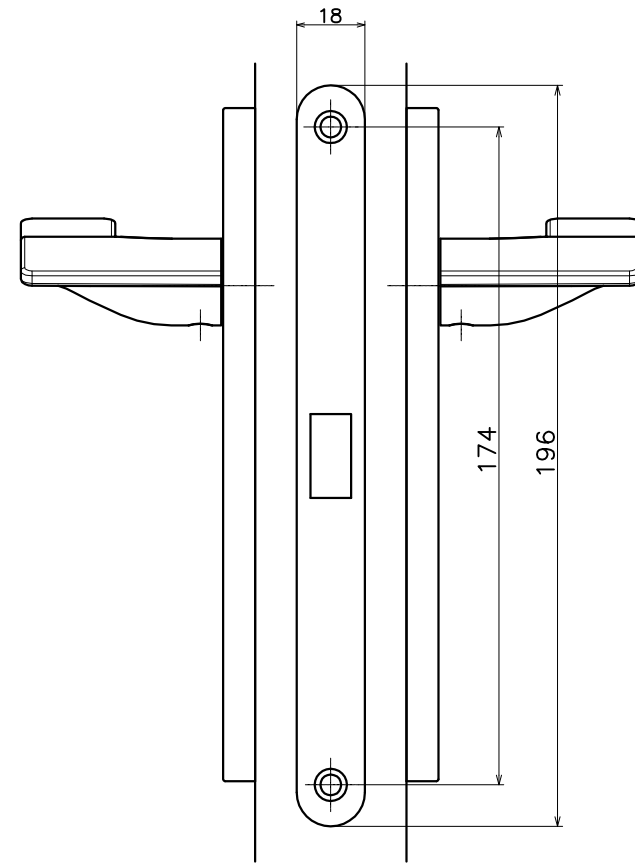

1-L9Z-X-LM

材質：真鍮

表面処理	コード
クローム	1-L9Z-C-LM
サテンクローム+クローム	1-L9Z-JC-LM
サテンニッケル	1-L9Z-N-LM
パールブラック	1-L9Z-GQ-LM

(S=1:2)

KAWAJUN

河渾株式会社