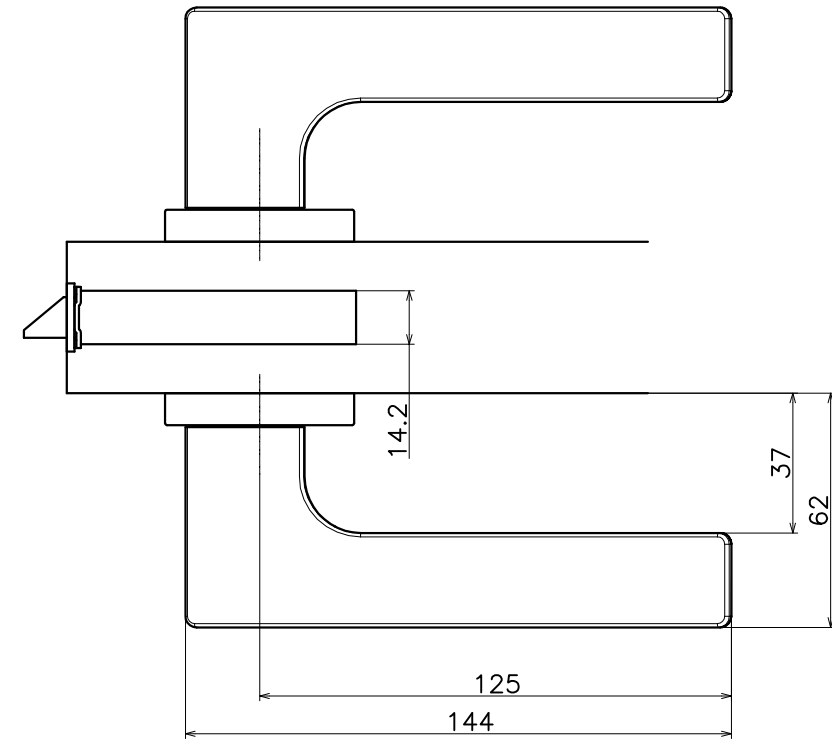

1-L9Z-X-LM

材質：真鍮

表面処理	コード
クローム	1-L9Z-C-LM
サテンクローム+クローム	1-L9Z-JC-LM
サテンニッケル	1-L9Z-N-LM
パールブラック	1-L9Z-GQ-LM

(S=1:2)

KAWAJUN

河渾株式会社