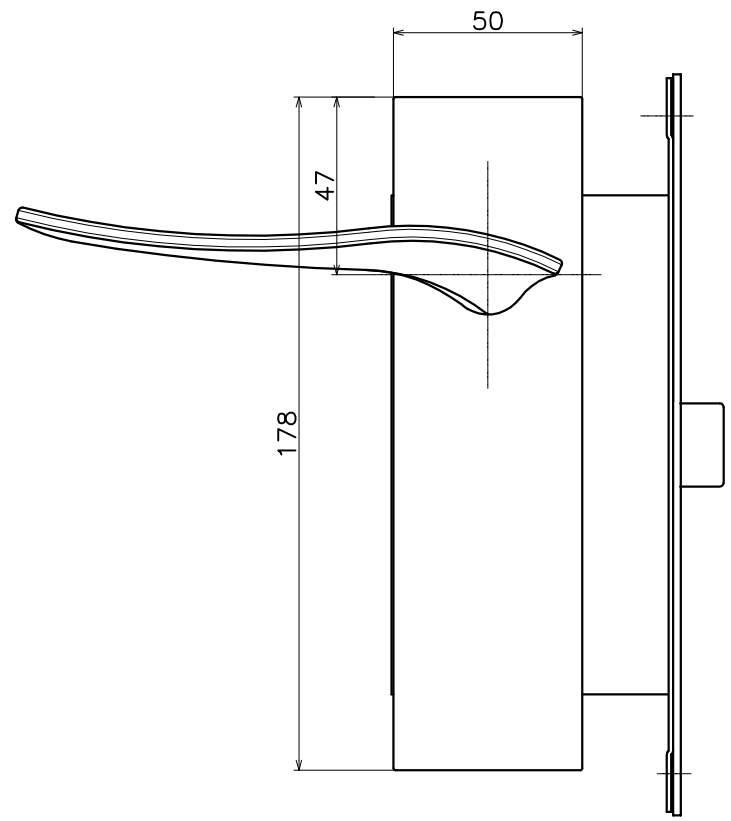

1-L9Z-X-LM

材質：真鍮

表面処理	コード
クローム	1-L9Z-C-LM
サテンクローム+クローム	1-L9Z-JC-LM
サテンニッケル	1-L9Z-N-LM
パールブラック	1-L9Z-GQ-LM

(S=1:2)

KAWAJUN

河渾株式会社