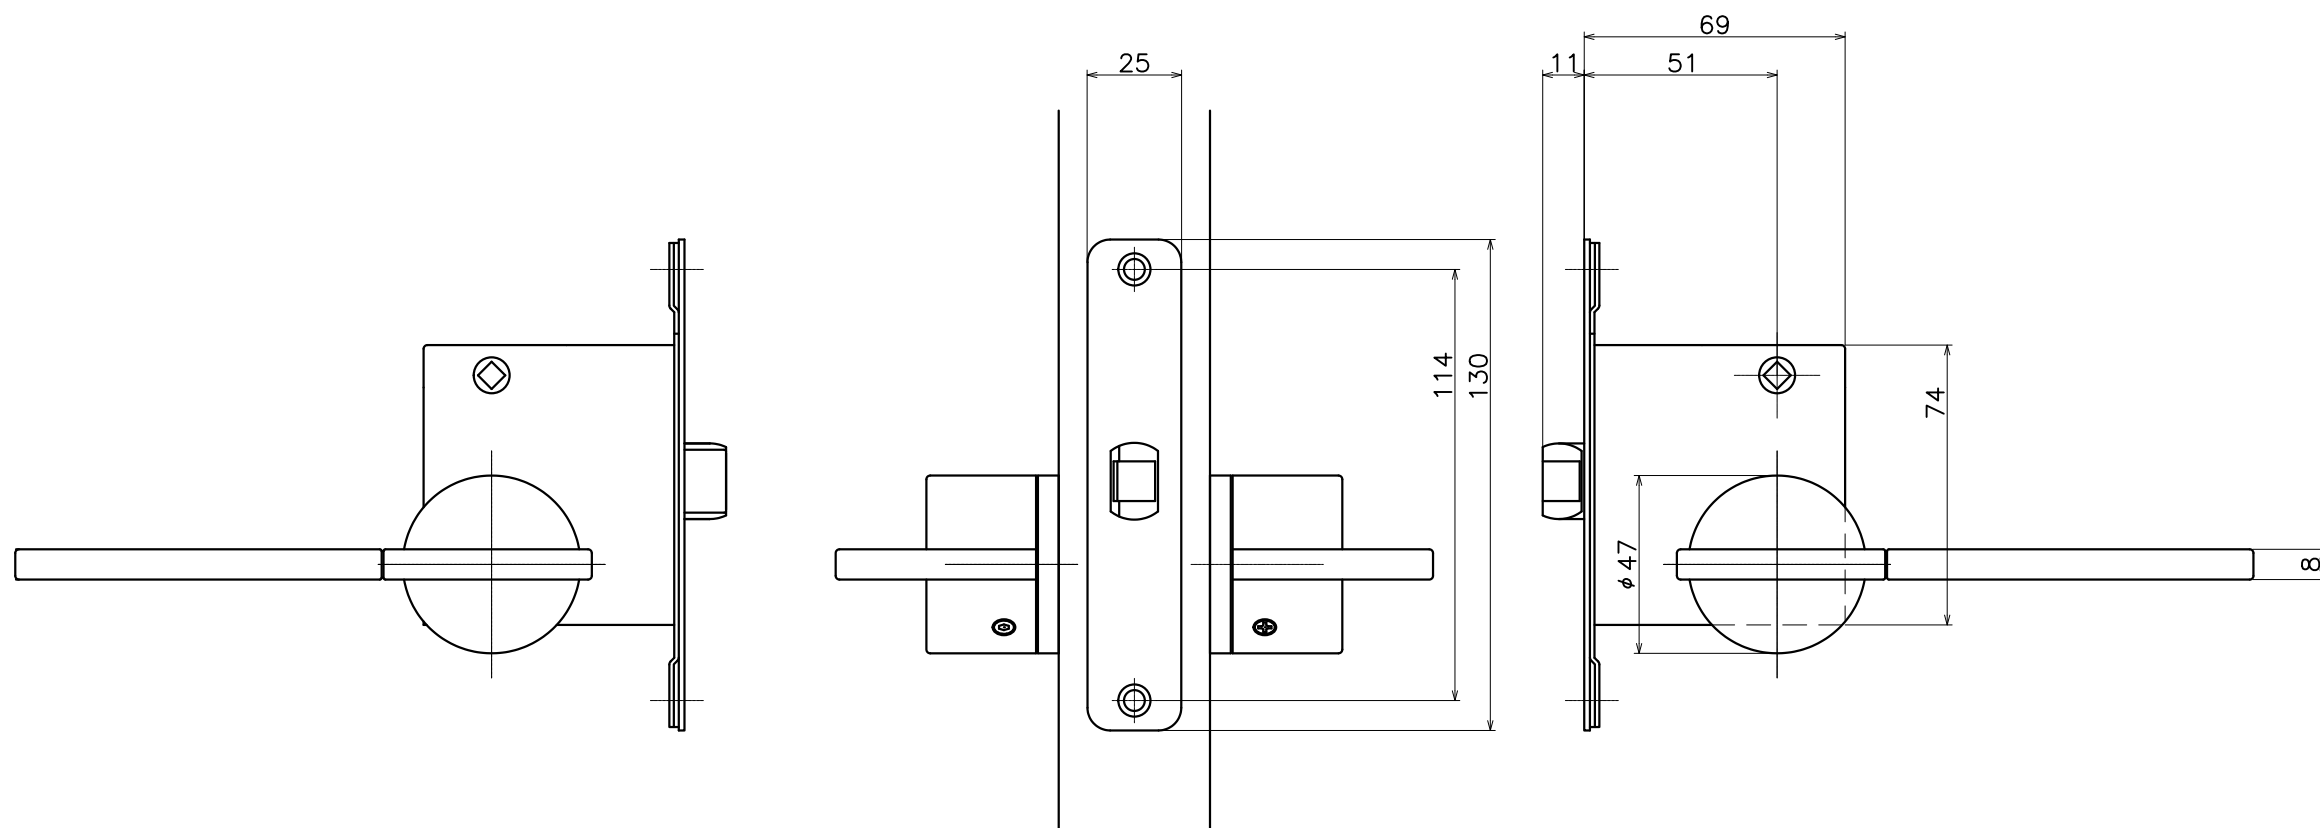

1-M9C-X-LJ

表面处理：脚部	表面处理：握り	コード
クローム	クローム	1-M9C-C-LJ
サテンニッケル	サテンニッケル	1-M9C-N-LJ
ダークアンバー	ダークアンバー	1-M9C-4Q-LJ

Product name	Name	Code
レバーハンドルセット	-	表参照
Lever Handle Set	-	Ver01
KAWAJUN 河淳株式会社	Dim	Geo
	s= 1:2	外形図