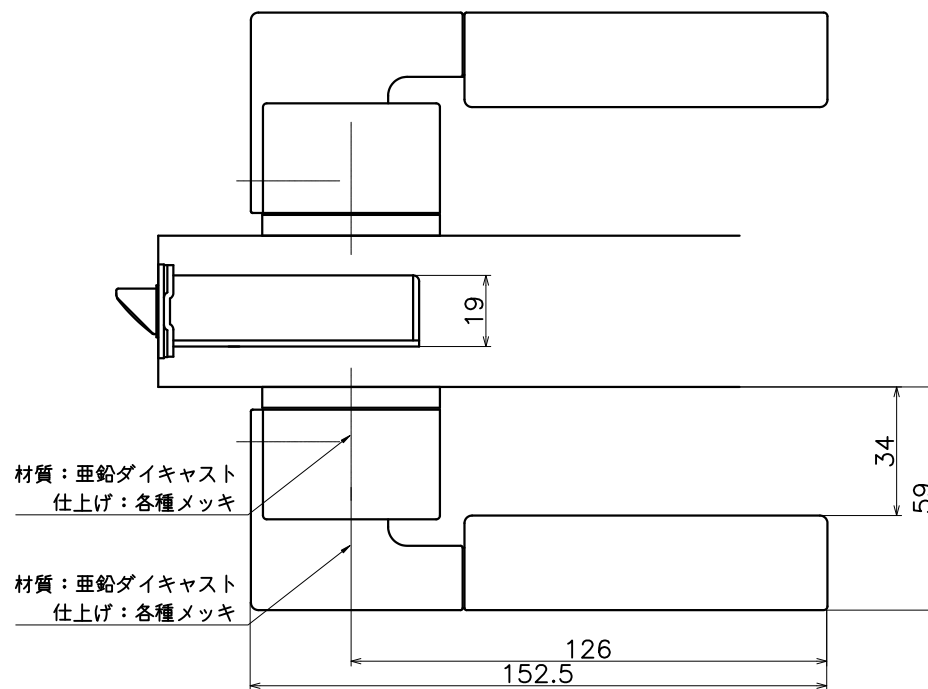

1-M9C-X-LJ

表面处理：脚部	表面处理：握り	コード
クローム	クローム	1-M9C-C-LJ
サテンニッケル	サテンニッケル	1-M9C-N-LJ
ダークアンバー	ダークアンバー	1-M9C-4Q-LJ

Product name	Name	Code
レバーハンドルセット	-	表参照
Lever Handle Set	-	Ver01
KAWAJUN 河淳株式会社	Dim	Geo
	s= 1:2	外形図