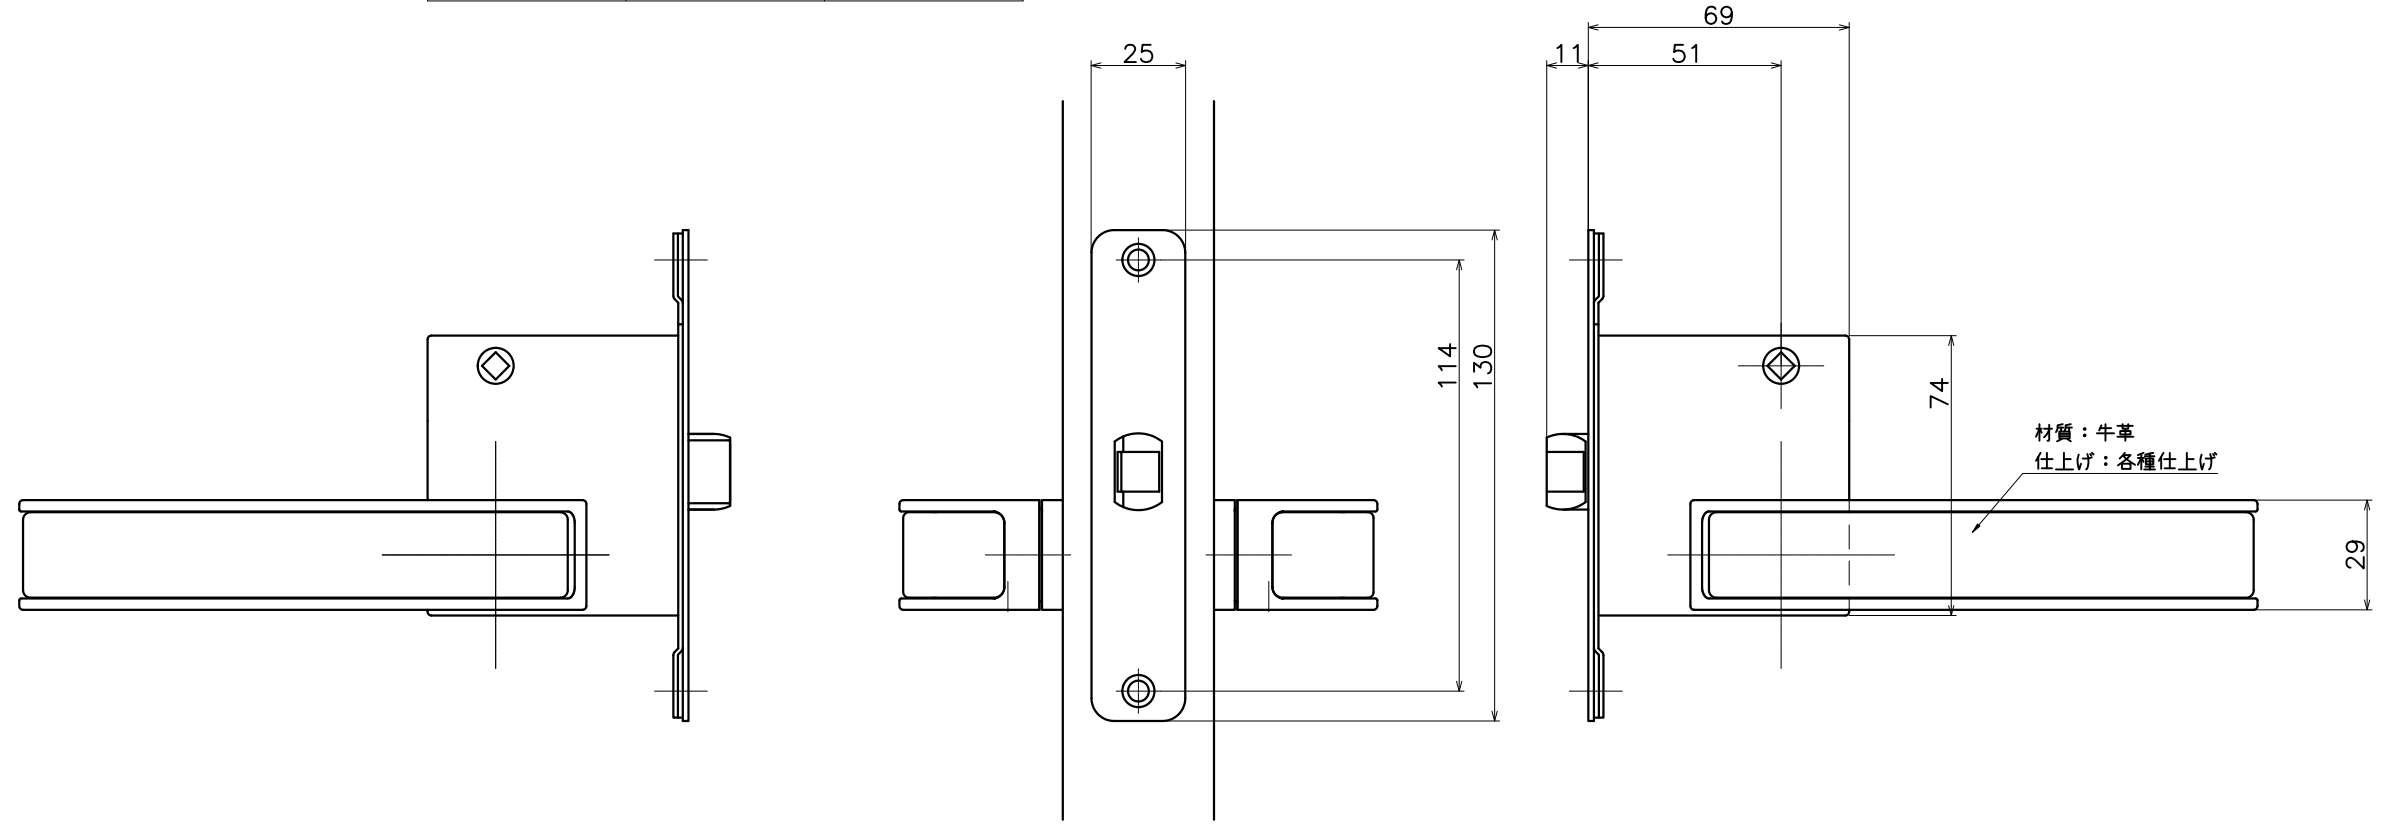

1-MMT-X-LJ-2

表面处理：脚部	表面处理：握り	コード
クローム	ベージュレザー	1-MMT-C9-LJ-2
サテンニッケル	ベージュレザー	1-MMT-N9-LJ-2
パールブラック	ベージュレザー	1-MMT-GQ9-LJ-2
クローム	ダークブラウンレザー	1-MMT-C8-LJ-2
サテンニッケル	ダークブラウンレザー	1-MMT-N8-LJ-2
パールブラック	ダークブラウンレザー	1-MMT-GQ8-LJ-2
クローム	ブラックレザー	1-MMT-C7-LJ-2
サテンニッケル	ブラックレザー	1-MMT-N7-LJ-2
パールブラック	ブラックレザー	1-MMT-GQ7-LJ-2

Product name	Name	Code
レバーハンドルセット	-	表参照
Lever Handle Set	-	Ver01
KAWAJUN 河淳株式会社	Dim	Geo
	s= 1:2	外形図