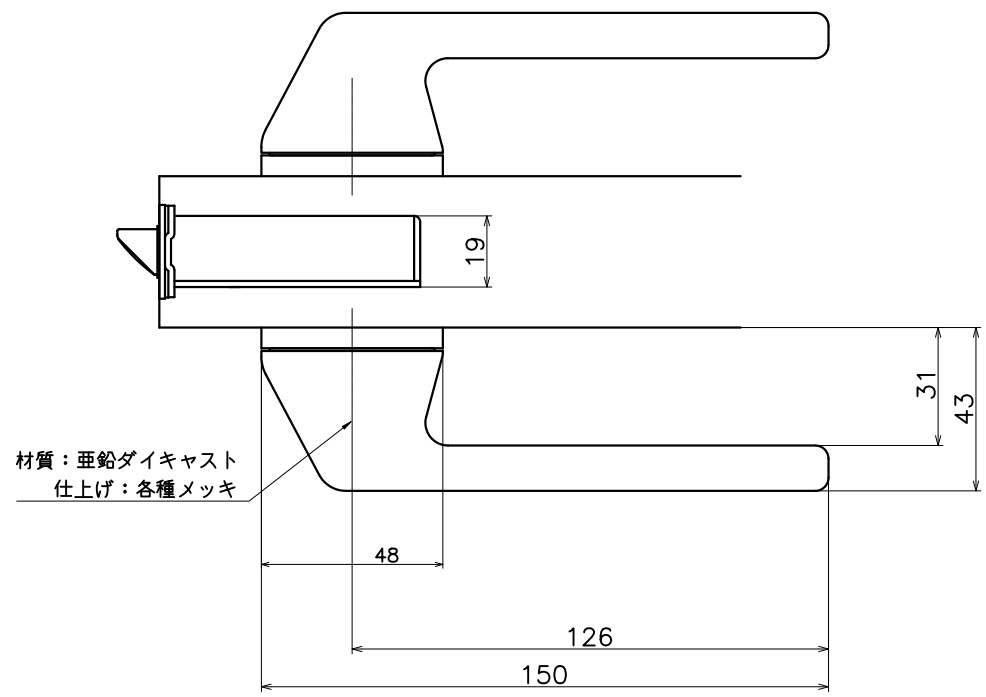

1-MMT-X-LJ-2

表面处理：脚部	表面处理：握り	コード
クローム	ベージュレザー	1-MMT-C9-LJ-2
サテンニッケル	ベージュレザー	1-MMT-N9-LJ-2
パールブラック	ベージュレザー	1-MMT-GQ9-LJ-2
クローム	ダークブラウンレザー	1-MMT-C8-LJ-2
サテンニッケル	ダークブラウンレザー	1-MMT-N8-LJ-2
パールブラック	ダークブラウンレザー	1-MMT-GQ8-LJ-2
クローム	ブラックレザー	1-MMT-C7-LJ-2
サテンニッケル	ブラックレザー	1-MMT-N7-LJ-2
パールブラック	ブラックレザー	1-MMT-GQ7-LJ-2

Product name	Name	Code
レバーハンドルセット	-	表参照
Lever Handle Set	-	Ver01
KAWAJUN 河淳株式会社	Dim	Geo
	s= 1:2	外形図