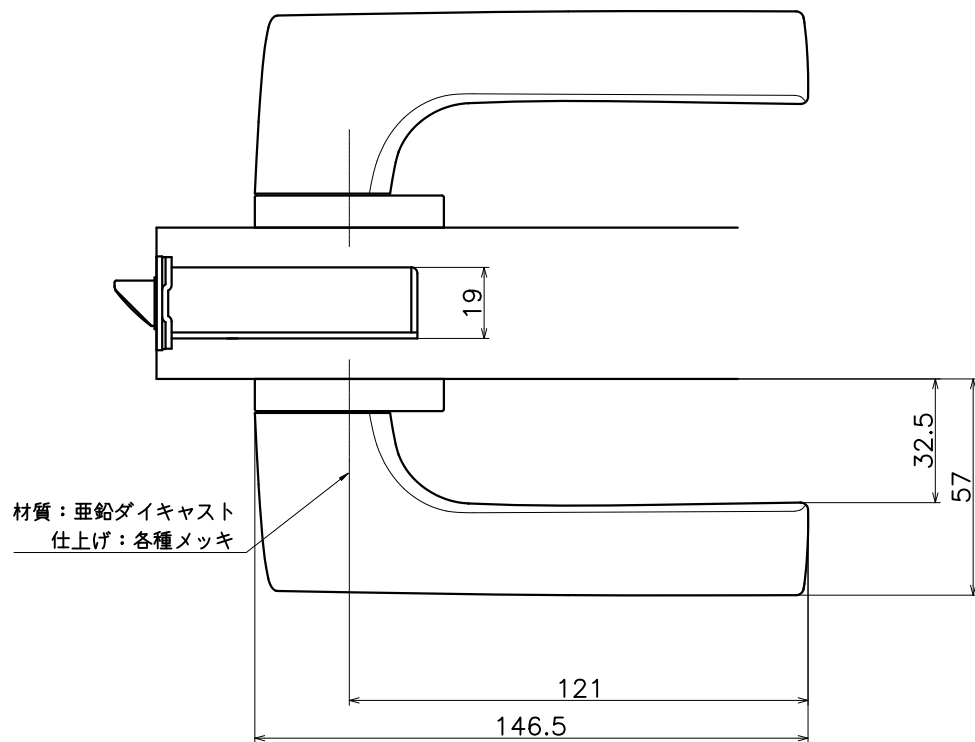

1-N3K-X-LJ

表面処理	コード
クローム	1-N3K-C-LJ
サテンニッケル	1-N3K-N-LJ
パールブラック	1-N3K-GQ-LJ

Product name	Name	Code
レバーハンドルセット	-	表参照
Lever Handle Set	-	Ver01
KAWAJUN 河渚株式会社	Dim	Geo
	s= 1:2	外形図