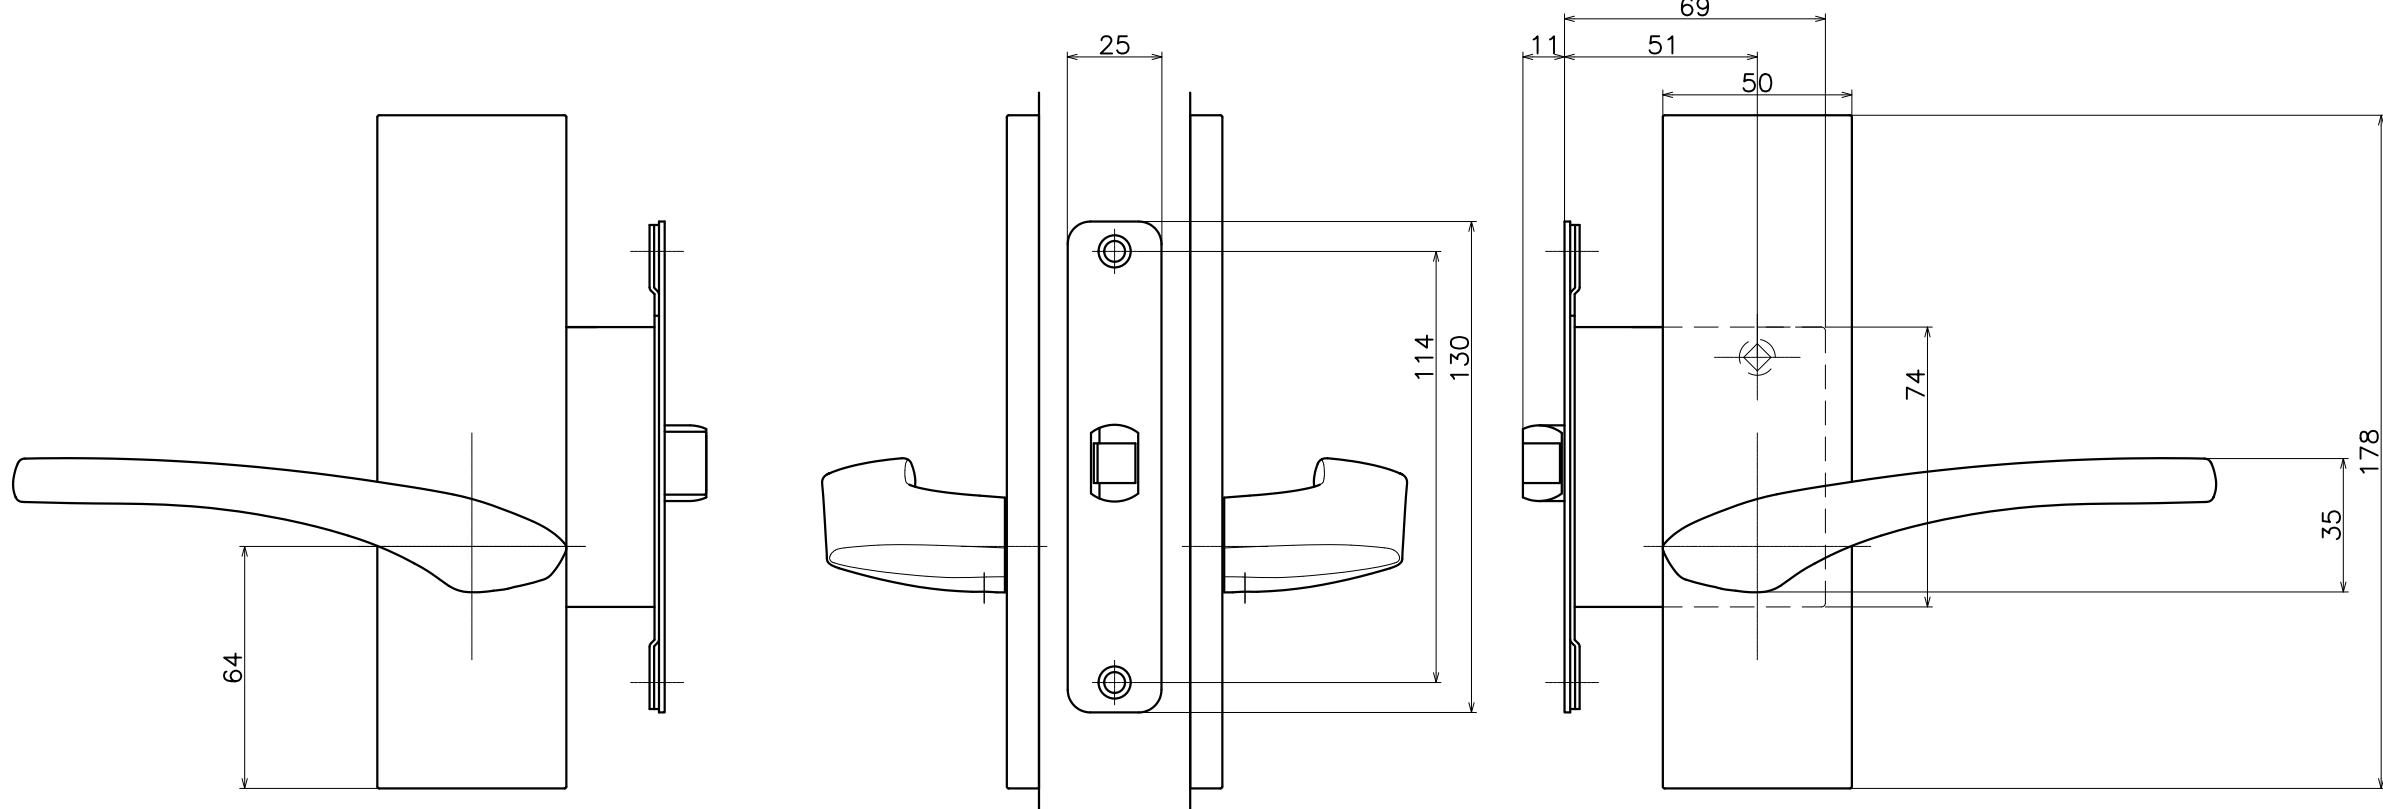

1-N3K-X-LJ

表面処理	コード
クローム	1-N3K-C-LJ
サテンニッケル	1-N3K-N-LJ
パールブラック	1-N3K-GQ-LJ

Product name	Name	Code
レバーハンドルセット	-	表参照
Lever Handle Set	-	Ver01
KAWAJUN 河渚株式会社	Dim	Geo
	s= 1:2	外形図