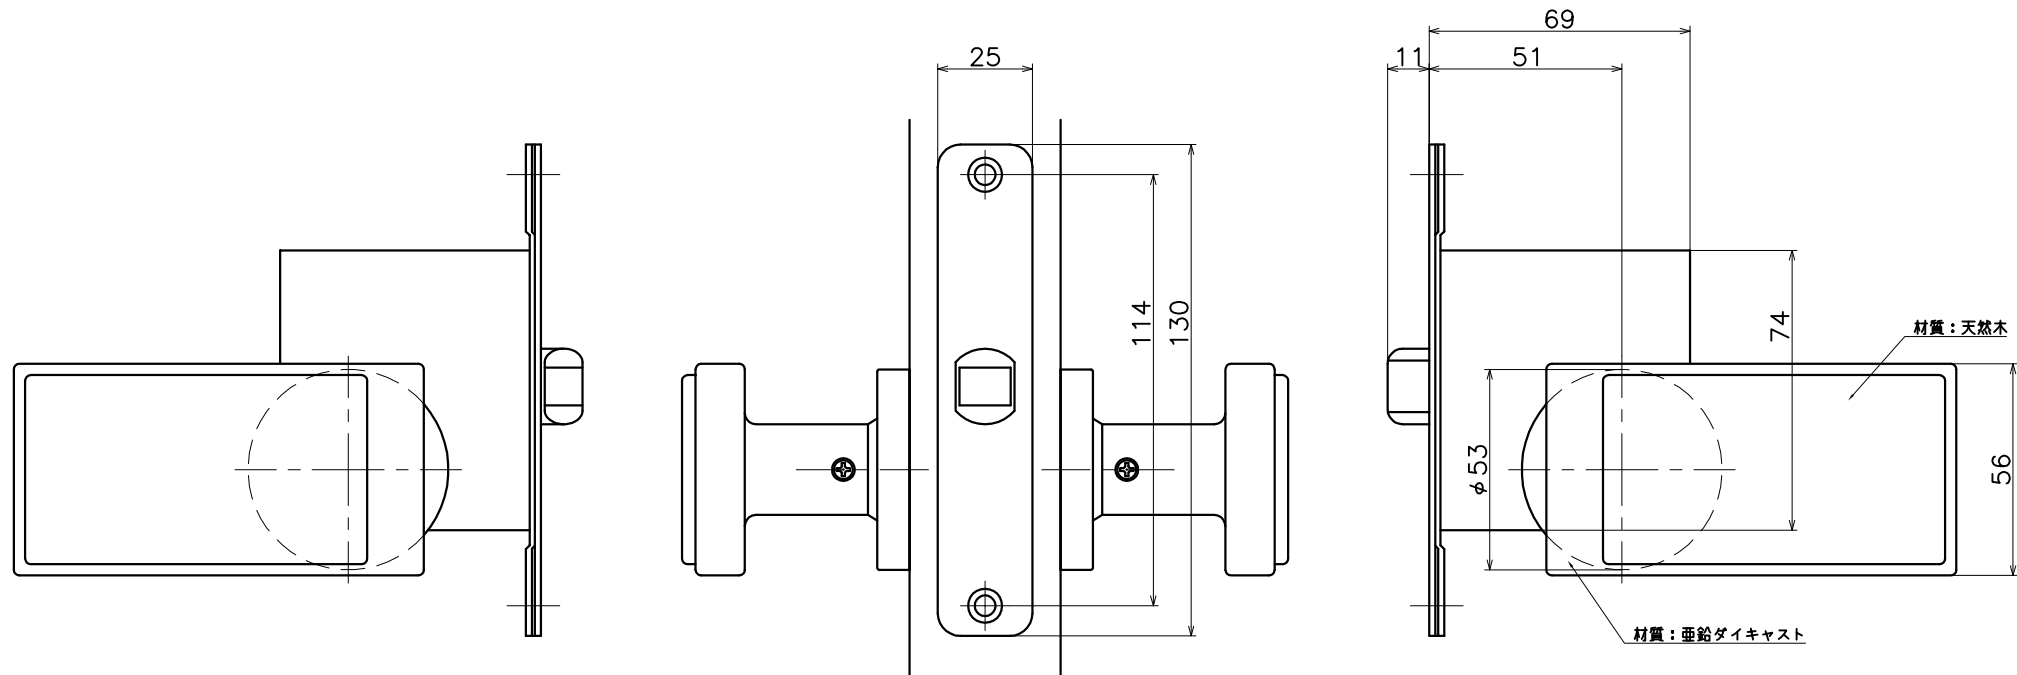

1-P8C-X-LP

表面处理：脚部	表面处理：握り	コード
クローム	ホワイト	1-P8C-C4-LP
	ライトブラウン	1-P8C-C1-LP
	ダークブラウン	1-P8C-C3-LP

(S=1:2)

KAWAJUN

河淳株式会社
2014/12/19