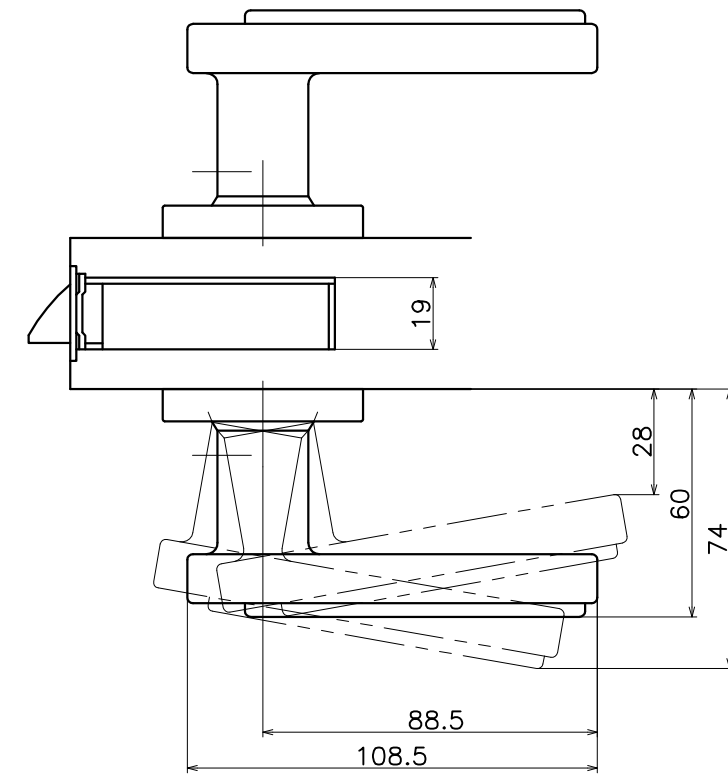

1-P8C-X-LP

表面处理：脚部	表面处理：握り	コード
クローム	ホワイト	1-P8C-C4-LP
	ライトブラウン	1-P8C-C1-LP
	ダークブラウン	1-P8C-C3-LP

(S=1:2)

KAWAJUN

河淳株式会社
2014/12/19