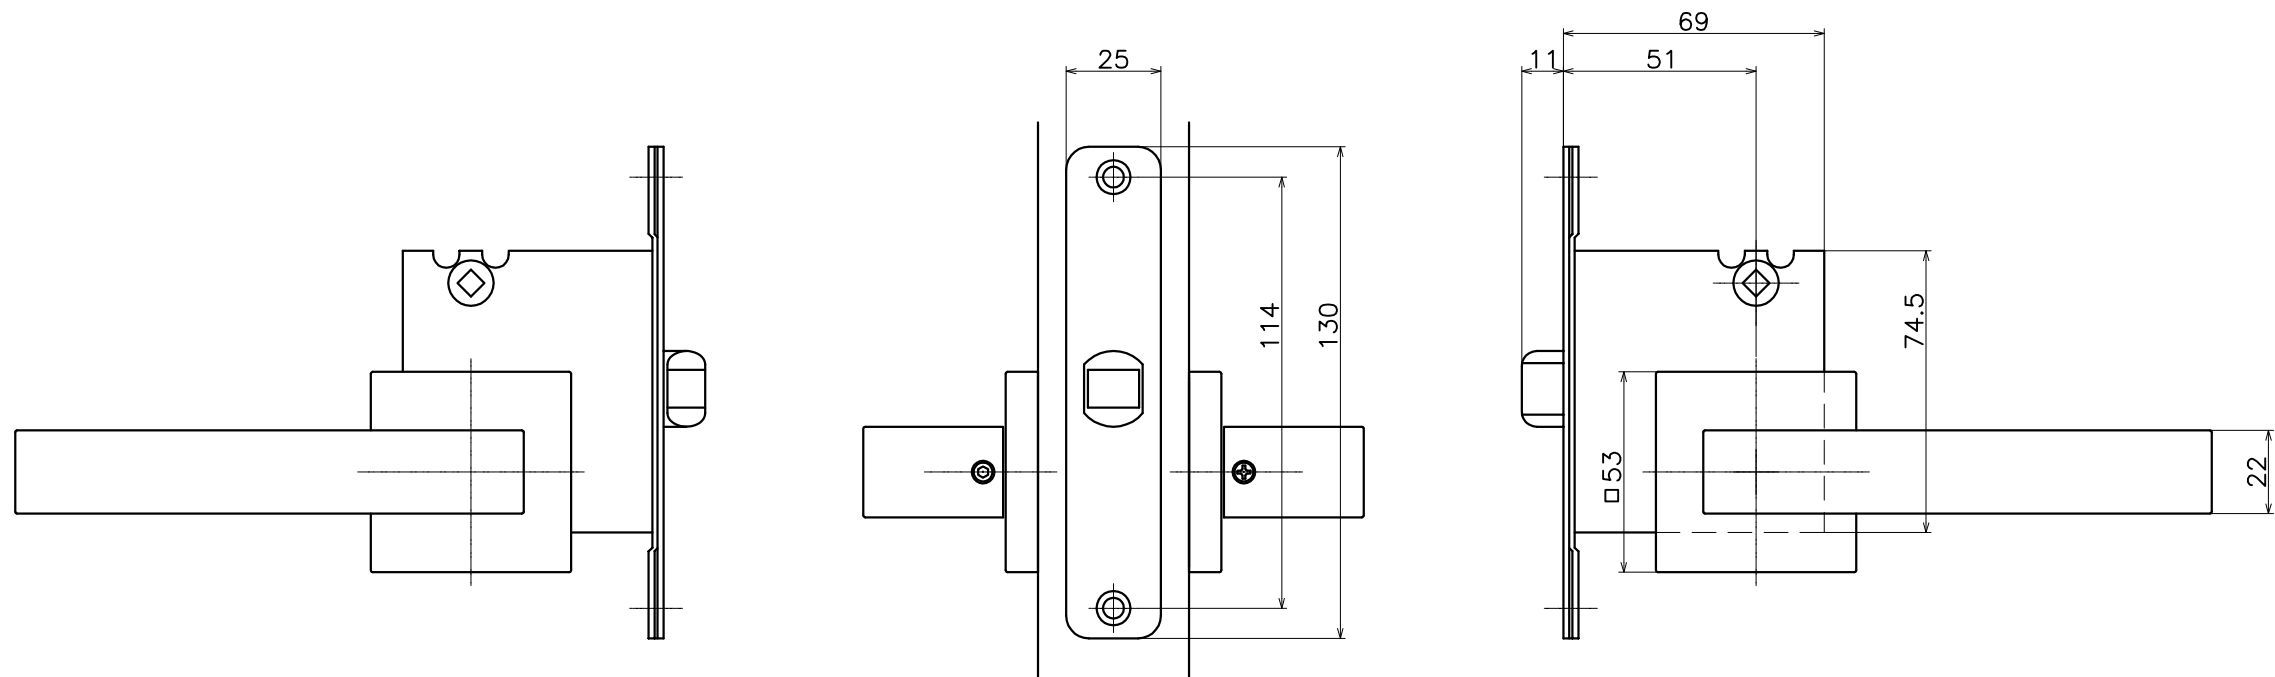

1-RST-X-LW-2

表面処理	コード
クローム	1-RST-C-LW-2
サテンニッケル	1-RST-N-LW-2
ダークアンバー	1-RST-4Q-LW-2

(S=1:2)

KAWAJUN

河渚株式会社