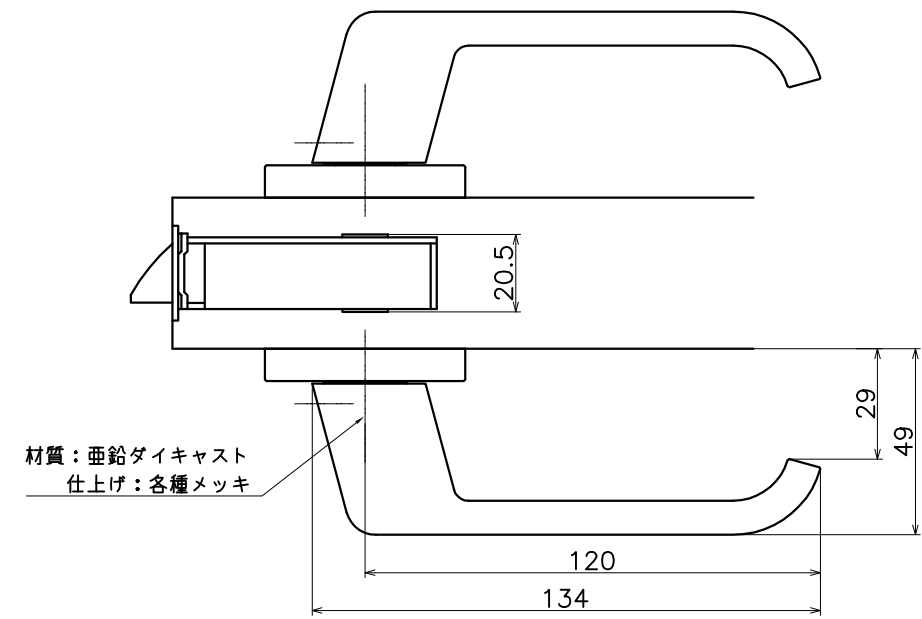

1-RST-X-LW-2

表面処理	コード
クローム	1-RST-C-LW-2
サテンニッケル	1-RST-N-LW-2
ダークアンバー	1-RST-4Q-LW-2

(S=1:2)

KAWAJUN

河渚株式会社