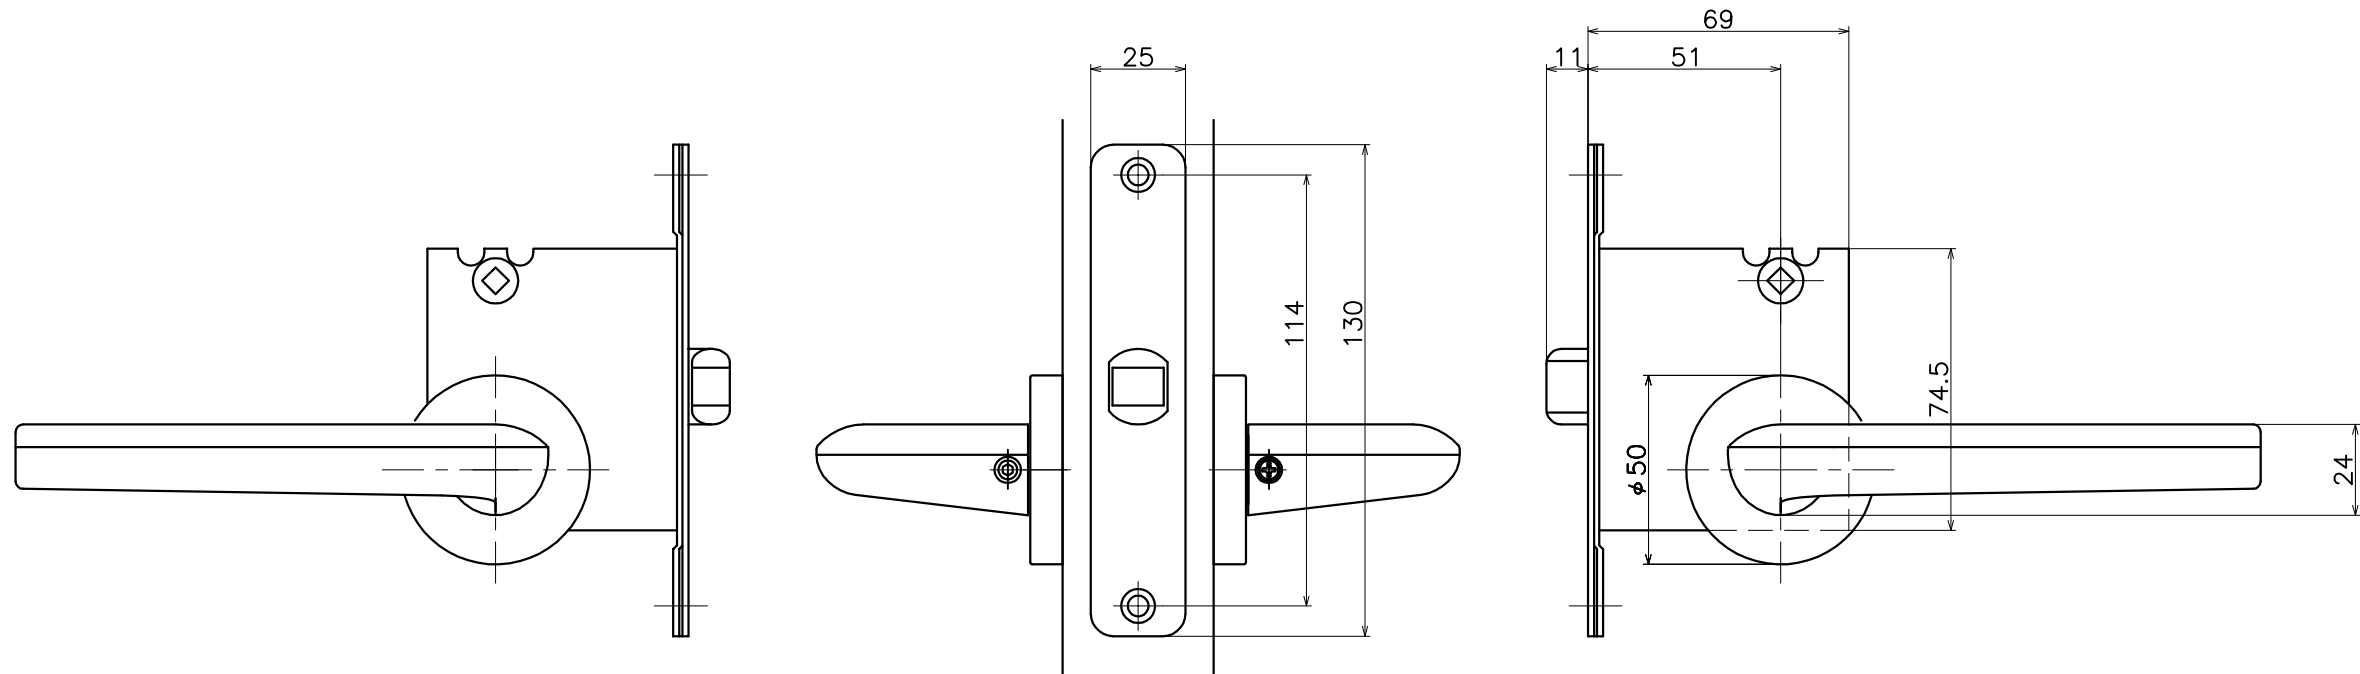

# 1-S6C-X-LW

表面处理	コード
鏡面	1-S6C-P-LW
ヘアライン	1-S6C-T-LW
鏡面+ヘアライン	1-S6C-PT-LW

(S=1:2)

**KAWAJUN**

河渾株式会社