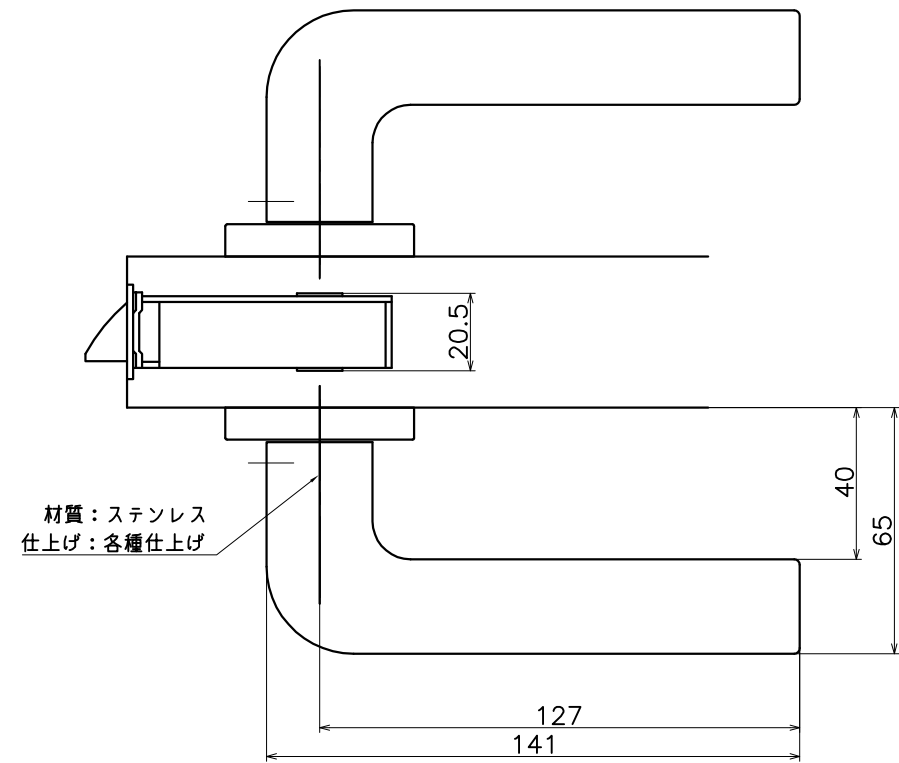

# 1-S6C-X-LW

表面处理	コード
鏡面	1-S6C-P-LW
ヘアライン	1-S6C-T-LW
鏡面+ヘアライン	1-S6C-PT-LW

(S=1:2)

**KAWAJUN**

河渾株式会社