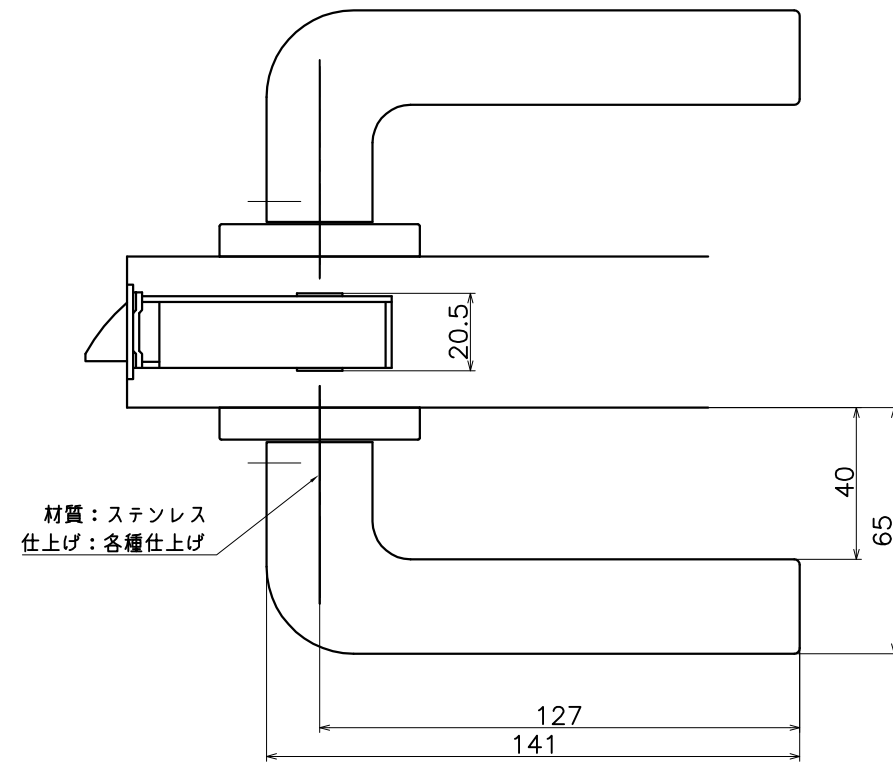

# 1-S6T-X-LW-2

表面处理	コード
鏡面	1-S6T-P-LW-2
ヘアライン	1-S6T-T-LW-2
鏡面+ヘアライン	1-S6T-PT-LW-2

(S=1:2)

**KAWAJUN**  
河渾株式会社