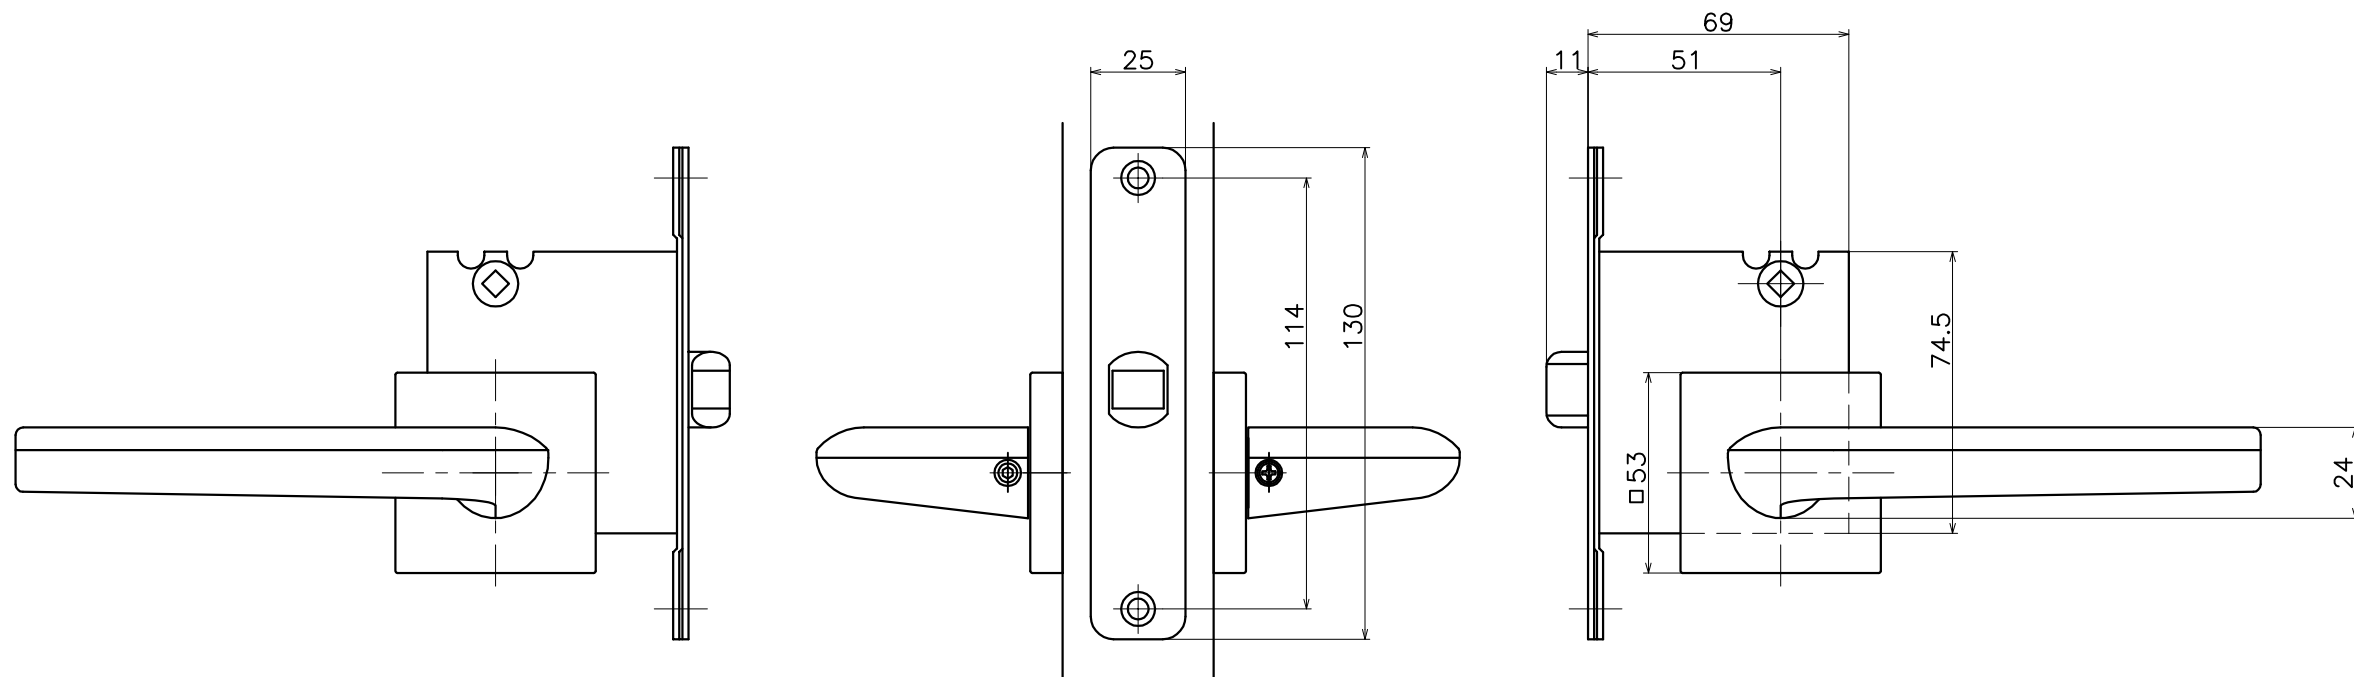

# 1-S6T-X-LW-2

表面处理	コード
鏡面	1-S6T-P-LW-2
ヘアライン	1-S6T-T-LW-2
鏡面+ヘアライン	1-S6T-PT-LW-2

(S=1:2)

**KAWAJUN**  
河渾株式会社