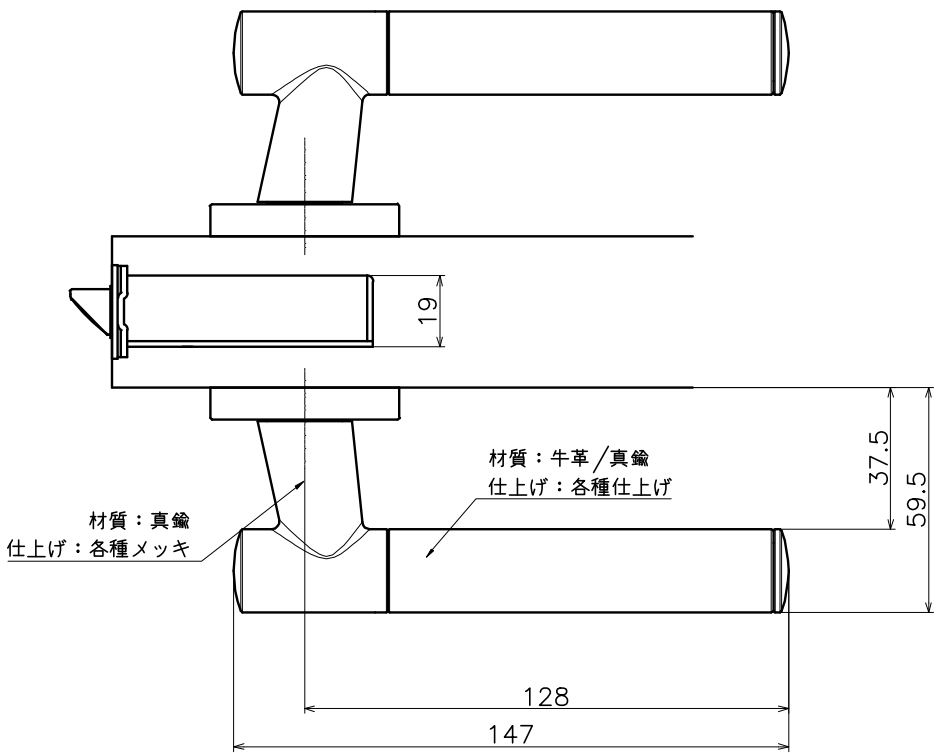

表面処理：脚部	表面処理：握り	コード
クローム	トライアンダークアンバー	1-TCC-C4Q1-LJ
	ウェーブダークアンバー	1-TCC-C4Q2-LJ
	トライアンパルブラック	1-TCC-CGQ1-LJ
	ウェーブパルブラック	1-TCC-CGQ2-LJ
サテンニッケル	トライアンダークアンバー	1-TCC-N4Q1-LJ
	ウェーブダークアンバー	1-TCC-N4Q2-LJ
	トライアンパルブラック	1-TCC-NGQ1-LJ
	ウェーブパルブラック	1-TCC-NGQ2-LJ
本金メッキ	トライアンダークアンバー	1-TCC-G4Q1-LJ
	ウェーブダークアンバー	1-TCC-G4Q2-LJ
	トライアンパルブラック	1-TCC-GGQ1-LJ
	ウェーブパルブラック	1-TCC-GGQ2-LJ
ヘアラインゴールド	トライアンダークアンバー	1-TCC-H4Q1-LJ
	ウェーブダークアンバー	1-TCC-H4Q2-LJ
	トライアンパルブラック	1-TCC-HGQ1-LJ
	ウェーブパルブラック	1-TCC-HGQ2-LJ
ピンクゴールド	トライアンダークアンバー	1-TCC-JQ4Q1-LJ
	ウェーブダークアンバー	1-TCC-JQ4Q2-LJ
	トライアンパルブラック	1-TCC-JQGQ1-LJ
	ウェーブパルブラック	1-TCC-JQGQ2-LJ
サテンピンクゴールド	トライアンダークアンバー	1-TCC-TQ4Q1-LJ
	ウェーブダークアンバー	1-TCC-TQ4Q2-LJ
	トライアンパルブラック	1-TCC-TQGQ1-LJ
	ウェーブパルブラック	1-TCC-TQGQ2-LJ
ダークアンバー	トライアンダークアンバー	1-TCC-4Q4Q1-LJ
	ウェーブダークアンバー	1-TCC-4Q4Q2-LJ
	トライアンパルブラック	1-TCC-4QGQ1-LJ
	ウェーブパルブラック	1-TCC-4QGQ2-LJ
ミラーブラック	トライアンダークアンバー	1-TCC-8Q4Q1-LJ
	ウェーブダークアンバー	1-TCC-8Q4Q2-LJ
	トライアンパルブラック	1-TCC-8QGQ1-LJ
	ウェーブパルブラック	1-TCC-8QGQ2-LJ
サテンブラック	トライアンダークアンバー	1-TCC-A4Q1-LJ
	ウェーブダークアンバー	1-TCC-A4Q2-LJ
	トライアンパルブラック	1-TCC-AGQ1-LJ
	ウェーブパルブラック	1-TCC-AGQ2-LJ

表面処理：脚部	表面処理：握り	コード
クローム	ベージュレザ	1-TCC-C9-LJ
	ダークブラウンレザ	1-TCC-C8-LJ
	ブラックレザ	1-TCC-C7-LJ
サテンニッケル	ベージュレザ	1-TCC-N9-LJ
	ダークブラウンレザ	1-TCC-N8-LJ
	ブラックレザ	1-TCC-N7-LJ
本金メッキ	ベージュレザ	1-TCC-G9-LJ
	ダークブラウンレザ	1-TCC-G8-LJ
	ブラックレザ	1-TCC-G7-LJ
ヘアラインゴールド	ベージュレザ	1-TCC-H9-LJ
	ダークブラウンレザ	1-TCC-H8-LJ
	ブラックレザ	1-TCC-H7-LJ
ピンクゴールド	ベージュレザ	1-TCC-JQ9-LJ
	ダークブラウンレザ	1-TCC-JQ8-LJ
	ブラックレザ	1-TCC-JQ7-LJ
サテンピンクゴールド	ベージュレザ	1-TCC-TQ9-LJ
	ダークブラウンレザ	1-TCC-TQ8-LJ
	ブラックレザ	1-TCC-TQ7-LJ
ダークアンバー	ベージュレザ	1-TCC-4Q9-LJ
	ダークブラウンレザ	1-TCC-4Q8-LJ
	ブラックレザ	1-TCC-4Q7-LJ
ミラーブラック	ベージュレザ	1-TCC-8Q9-LJ
	ダークブラウンレザ	1-TCC-8Q8-LJ
	ブラックレザ	1-TCC-8Q7-LJ
サテンブラック	ベージュレザ	1-TCC-A9-LJ
	ダークブラウンレザ	1-TCC-A8-LJ
	ブラックレザ	1-TCC-A7-LJ

1-TCC-X-LJ

Product name	Name	Code
レバーハンドルセット	-	表参照
Lever Handle Set	-	Ver01
KAWAJUN 河渾株式会社	Dim	Geo
	S= 1:2	外形図