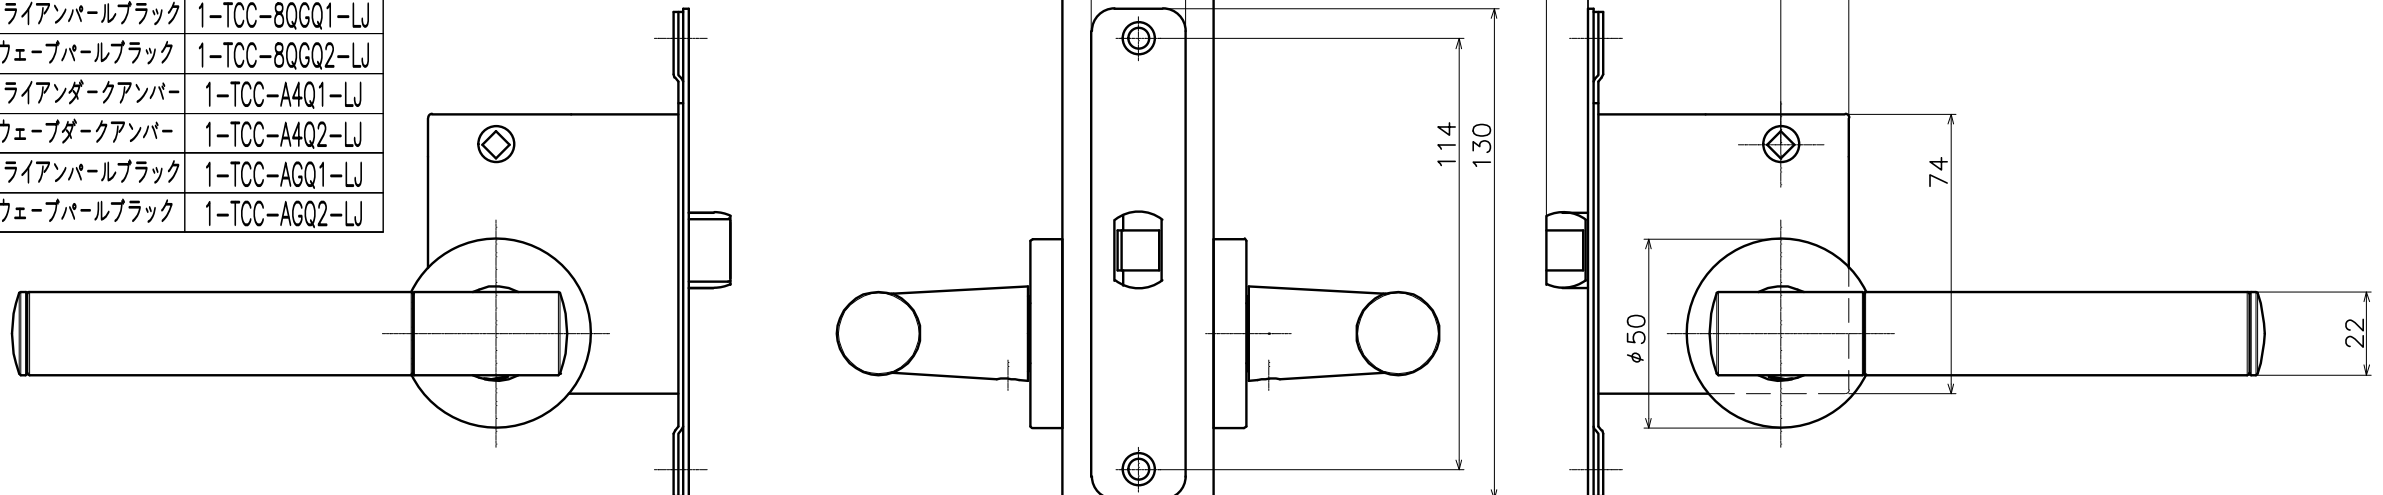

表面処理：脚部	表面処理：握り	コード
クローム	トライアンダークアンバー	1-TCC-C4Q1-LJ
	ウェーブダークアンバー	1-TCC-C4Q2-LJ
	トライアンパルブラック	1-TCC-CGQ1-LJ
	ウェーブパルブラック	1-TCC-CGQ2-LJ
サテンニッケル	トライアンダークアンバー	1-TCC-N4Q1-LJ
	ウェーブダークアンバー	1-TCC-N4Q2-LJ
	トライアンパルブラック	1-TCC-NGQ1-LJ
	ウェーブパルブラック	1-TCC-NGQ2-LJ
本金メッキ	トライアンダークアンバー	1-TCC-G4Q1-LJ
	ウェーブダークアンバー	1-TCC-G4Q2-LJ
	トライアンパルブラック	1-TCC-GGQ1-LJ
	ウェーブパルブラック	1-TCC-GGQ2-LJ
ヘアラインゴールド	トライアンダークアンバー	1-TCC-H4Q1-LJ
	ウェーブダークアンバー	1-TCC-H4Q2-LJ
	トライアンパルブラック	1-TCC-HGQ1-LJ
	ウェーブパルブラック	1-TCC-HGQ2-LJ
ピンクゴールド	トライアンダークアンバー	1-TCC-JQ4Q1-LJ
	ウェーブダークアンバー	1-TCC-JQ4Q2-LJ
	トライアンパルブラック	1-TCC-JQGQ1-LJ
	ウェーブパルブラック	1-TCC-JQGQ2-LJ
サテンピンクゴールド	トライアンダークアンバー	1-TCC-TQ4Q1-LJ
	ウェーブダークアンバー	1-TCC-TQ4Q2-LJ
	トライアンパルブラック	1-TCC-TQGQ1-LJ
	ウェーブパルブラック	1-TCC-TQGQ2-LJ
ダークアンバー	トライアンダークアンバー	1-TCC-4Q4Q1-LJ
	ウェーブダークアンバー	1-TCC-4Q4Q2-LJ
	トライアンパルブラック	1-TCC-4QGQ1-LJ
	ウェーブパルブラック	1-TCC-4QGQ2-LJ
ミラーブラック	トライアンダークアンバー	1-TCC-8Q4Q1-LJ
	ウェーブダークアンバー	1-TCC-8Q4Q2-LJ
	トライアンパルブラック	1-TCC-8QGQ1-LJ
	ウェーブパルブラック	1-TCC-8QGQ2-LJ
サテンブラック	トライアンダークアンバー	1-TCC-A4Q1-LJ
	ウェーブダークアンバー	1-TCC-A4Q2-LJ
	トライアンパルブラック	1-TCC-AGQ1-LJ
	ウェーブパルブラック	1-TCC-AGQ2-LJ

表面処理：脚部	表面処理：握り	コード
クローム	ベージュレザ	1-TCC-C9-LJ
	ダークブラウンレザ	1-TCC-C8-LJ
	ブラックレザ	1-TCC-C7-LJ
サテンニッケル	ベージュレザ	1-TCC-N9-LJ
	ダークブラウンレザ	1-TCC-N8-LJ
	ブラックレザ	1-TCC-N7-LJ
本金メッキ	ベージュレザ	1-TCC-G9-LJ
	ダークブラウンレザ	1-TCC-G8-LJ
	ブラックレザ	1-TCC-G7-LJ
ヘアラインゴールド	ベージュレザ	1-TCC-H9-LJ
	ダークブラウンレザ	1-TCC-H8-LJ
	ブラックレザ	1-TCC-H7-LJ
ピンクゴールド	ベージュレザ	1-TCC-JQ9-LJ
	ダークブラウンレザ	1-TCC-JQ8-LJ
	ブラックレザ	1-TCC-JQ7-LJ
サテンピンクゴールド	ベージュレザ	1-TCC-TQ9-LJ
	ダークブラウンレザ	1-TCC-TQ8-LJ
	ブラックレザ	1-TCC-TQ7-LJ
ダークアンバー	ベージュレザ	1-TCC-4Q9-LJ
	ダークブラウンレザ	1-TCC-4Q8-LJ
	ブラックレザ	1-TCC-4Q7-LJ
ミラーブラック	ベージュレザ	1-TCC-8Q9-LJ
	ダークブラウンレザ	1-TCC-8Q8-LJ
	ブラックレザ	1-TCC-8Q7-LJ
サテンブラック	ベージュレザ	1-TCC-A9-LJ
	ダークブラウンレザ	1-TCC-A8-LJ
	ブラックレザ	1-TCC-A7-LJ

1-TCC-X-LJ

Product name	Name	Code
レバーハンドルセット	-	表参照
Lever Handle Set	-	Ver01
KAWAJUN 河渾株式会社	Dim	Geo
	S= 1:2	外形図