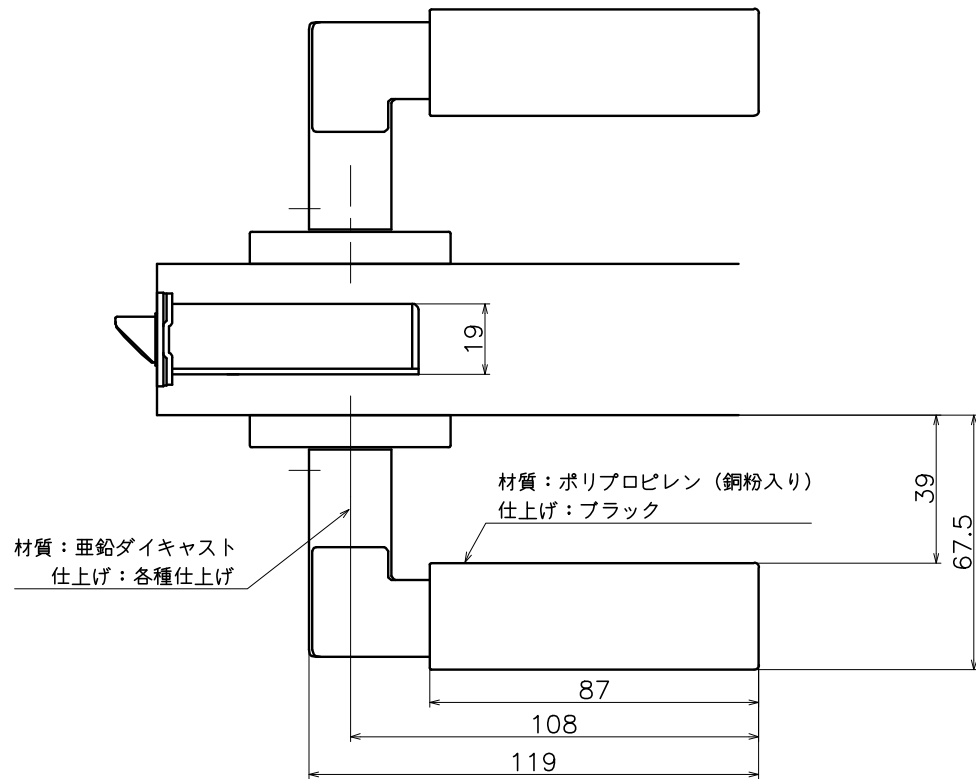

1 | 2 | 3 | 4 | 5 | 6

Ver	Date	Engineering change notice	Dwg	App
1	2021/06/07	新規出図	KAWAJUN	KAWAJUN

1-V6T-X-LJ-2-X106

表面処理	コード
クローム	1-V6T-C-LJ-2-X106
サテンニッケル	1-V6T-N-LJ-2-X106
セラミックホワイト	1-V6T-001-LJ-2-X106
マットブラック	1-V6T-003-LJ-2-X106

Product name	Name	Code
レバーハンドルセット	-	表参照
Lever Handle Set	-	Ver01
<b>KAWAJUN</b> 河渚株式会社	Dim	Geo
	S= 1:2	外形図

A3

1 | 2 | 3 | 4 | 5 | 6