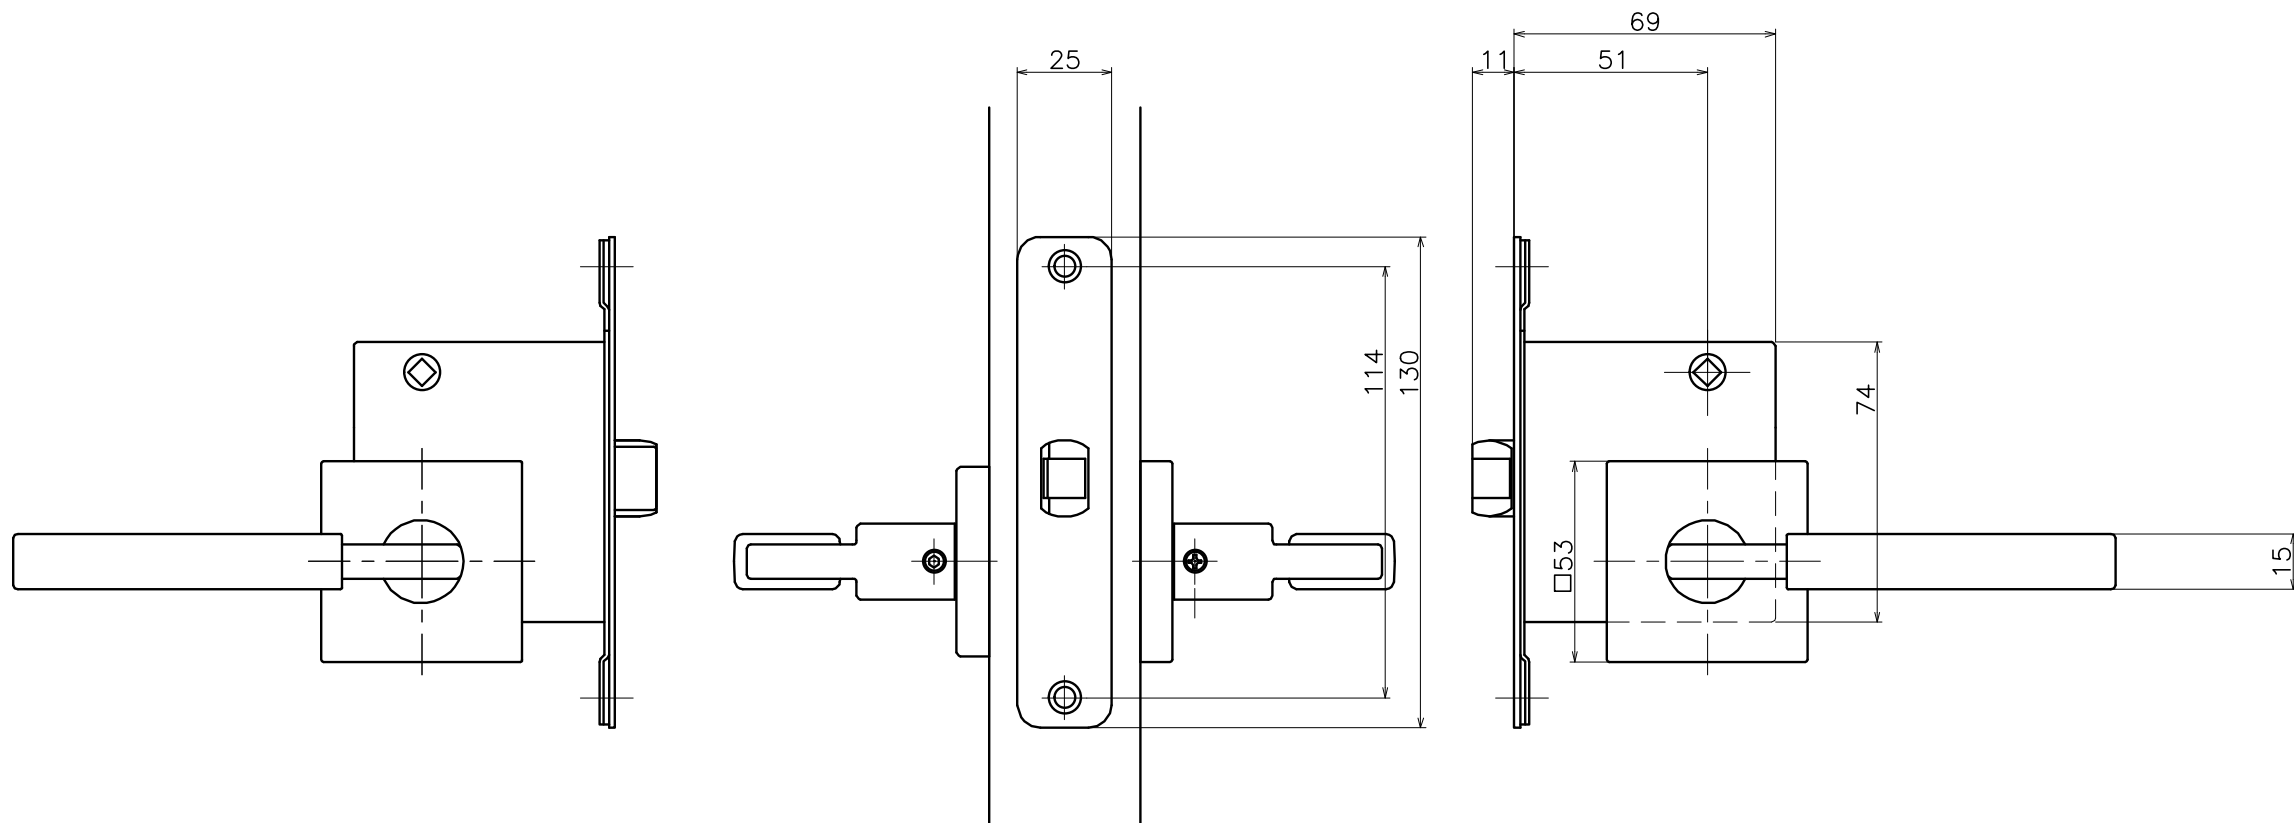

1 | 2 | 3 | 4 | 5 | 6

Ver	Date	Engineering change notice	Dwg	App
1	2021/06/07	新規出図	KAWAJUN	KAWAJUN

1-V6T-X-LJ-2-X106

表面処理	コード
クローム	1-V6T-C-LJ-2-X106
サテンニッケル	1-V6T-N-LJ-2-X106
セラミックホワイト	1-V6T-001-LJ-2-X106
マットブラック	1-V6T-003-LJ-2-X106

Product name	Name	Code
レバーハンドルセット	-	表参照
Lever Handle Set	-	Ver01
<b>KAWAJUN</b> 河渚株式会社	Dim	Geo
	S= 1:2	外形図

A3

1 | 2 | 3 | 4 | 5 | 6