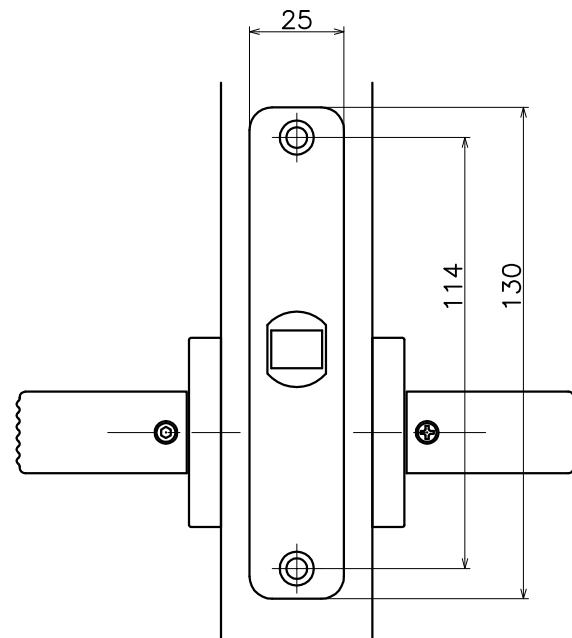

# 1-V8C-X-LW

表面処理	コード
クローム	1-V8C-C-LW
パールクローム	1-V8C-B-LW
サテンニッケル	1-V8C-N-LW

(S=1:2)

**KAWAJUN**

河渾株式会社