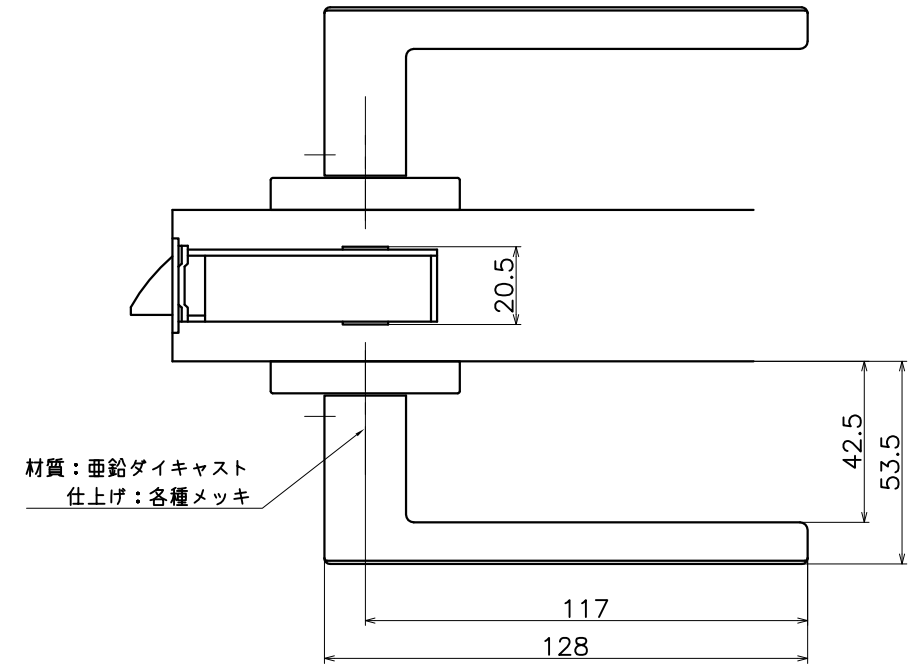

# 1-V8C-X-LW

表面処理	コード
クローム	1-V8C-C-LW
パールクローム	1-V8C-B-LW
サテンニッケル	1-V8C-N-LW

(S=1:2)

**KAWAJUN**

河渾株式会社