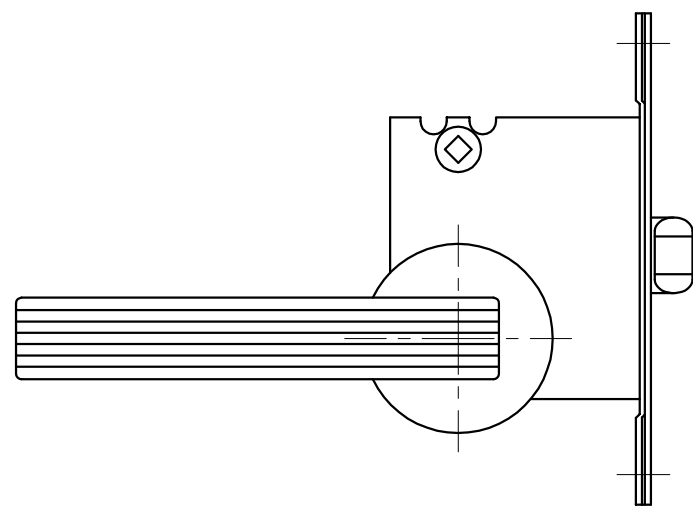

# 1-V8C-X-LW

表面処理	コード
クローム	1-V8C-C-LW
パールクローム	1-V8C-B-LW
サテンニッケル	1-V8C-N-LW

(S=1:2)

**KAWAJUN**

河渾株式会社