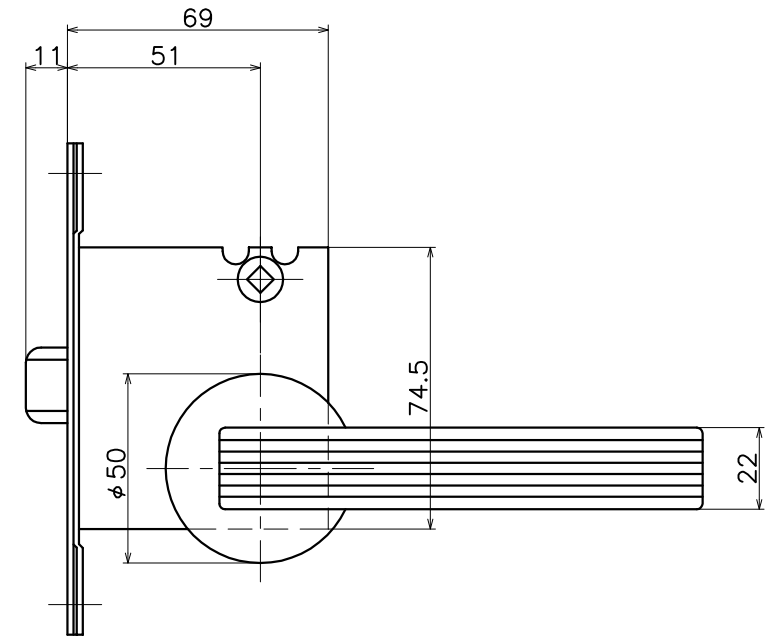

# 1-V8C-X-LW

表面処理	コード
クローム	1-V8C-C-LW
パールクローム	1-V8C-B-LW
サテンニッケル	1-V8C-N-LW

(S=1:2)

**KAWAJUN**

河渾株式会社