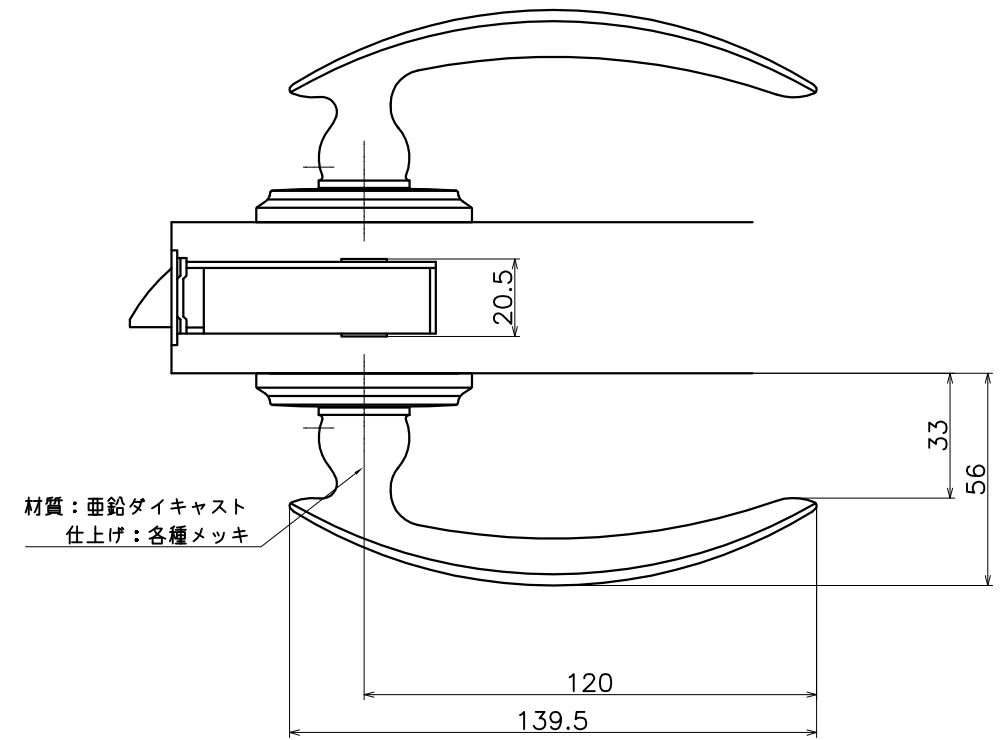

1-VFB-X-LW

表面处理	コード
本金メッキ	1-VFB-G-LW
クローム	1-VFB-C-LW
ダークアンバー	1-VFB-4Q-LW

(S=1:2)

KAWAJUN

河渚株式会社
 2014/12/09