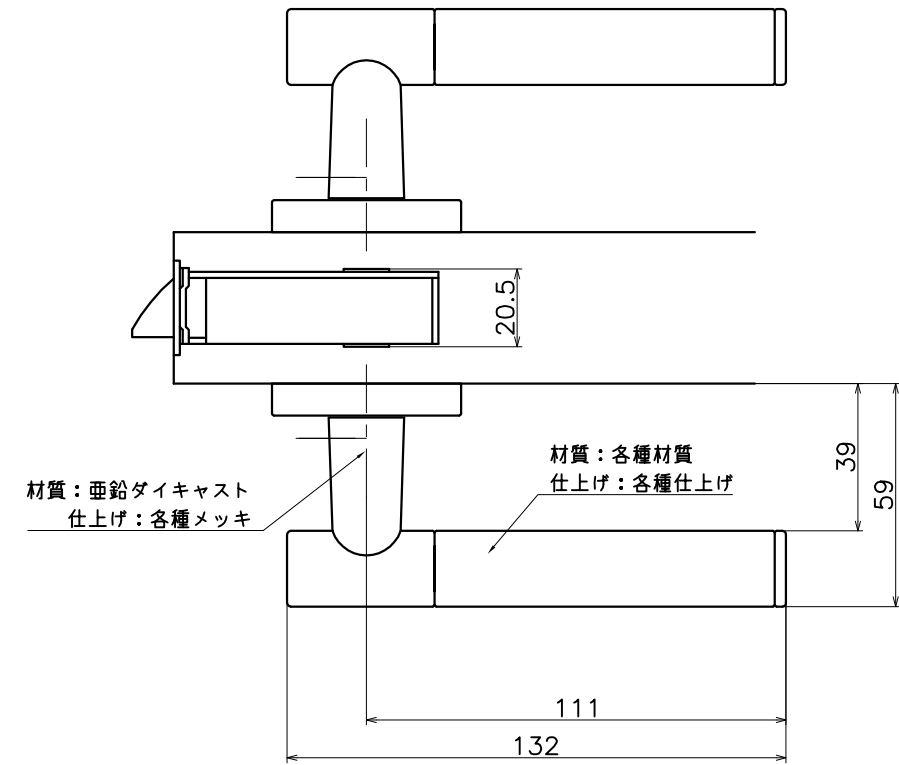

1-W4C-X-LW

表面处理：脚部	材質：握り	表面处理：握り	コード
本金メッキ	天然目	ライトブラウン	1-W4C-G1-LW
		ミディアム	1-W4C-G2-LW
		ダークブラウン	1-W4C-G3-LW
	ステンレス	SUS鏡面	1-W4C-GC-LW
クローム	天然目	ライトブラウン	1-W4C-C1-LW
		ミディアム	1-W4C-C2-LW
		ダークブラウン	1-W4C-C3-LW
	ステンレス	パールクローム	1-W4C-CB-LW
		SUSヘアライン	1-W4C-CT-LW