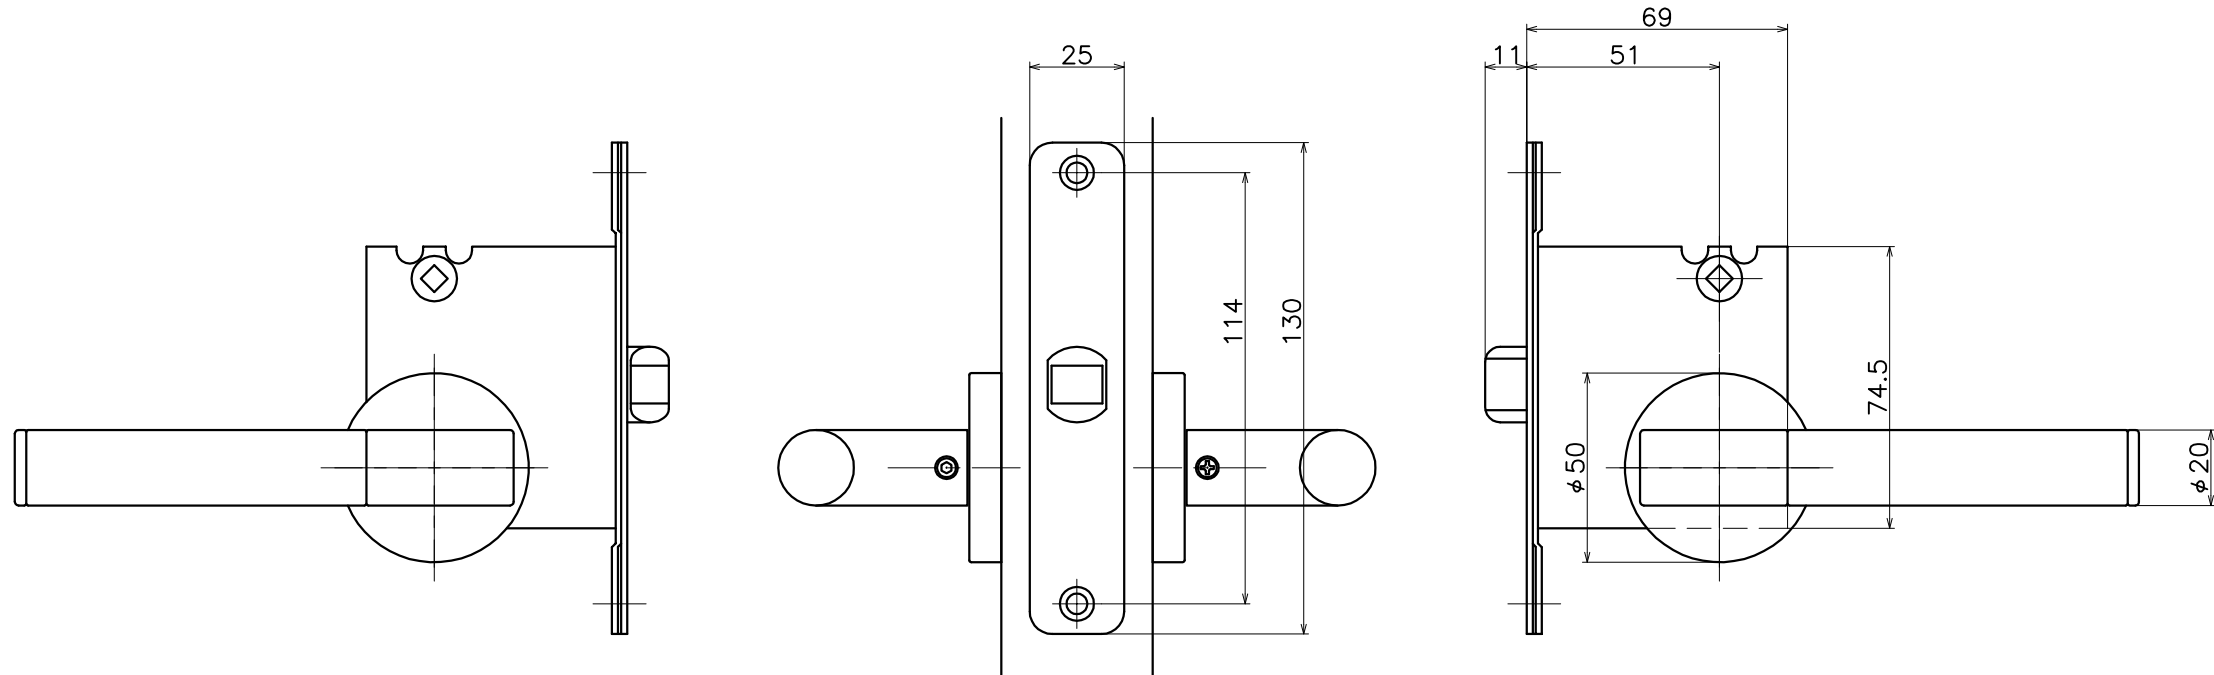

1-W4C-X-LW

表面处理：脚部	材質：握り	表面处理：握り	コード
本金メッキ	天然目	ライトブラウン	1-W4C-G1-LW
		ミディアム	1-W4C-G2-LW
		ダークブラウン	1-W4C-G3-LW
	ステンレス	SUS鏡面	1-W4C-GC-LW
クローム	天然目	ライトブラウン	1-W4C-C1-LW
		ミディアム	1-W4C-C2-LW
		ダークブラウン	1-W4C-C3-LW
	ステンレス	パールクローム	1-W4C-CB-LW
		SUSヘアライン	1-W4C-CT-LW