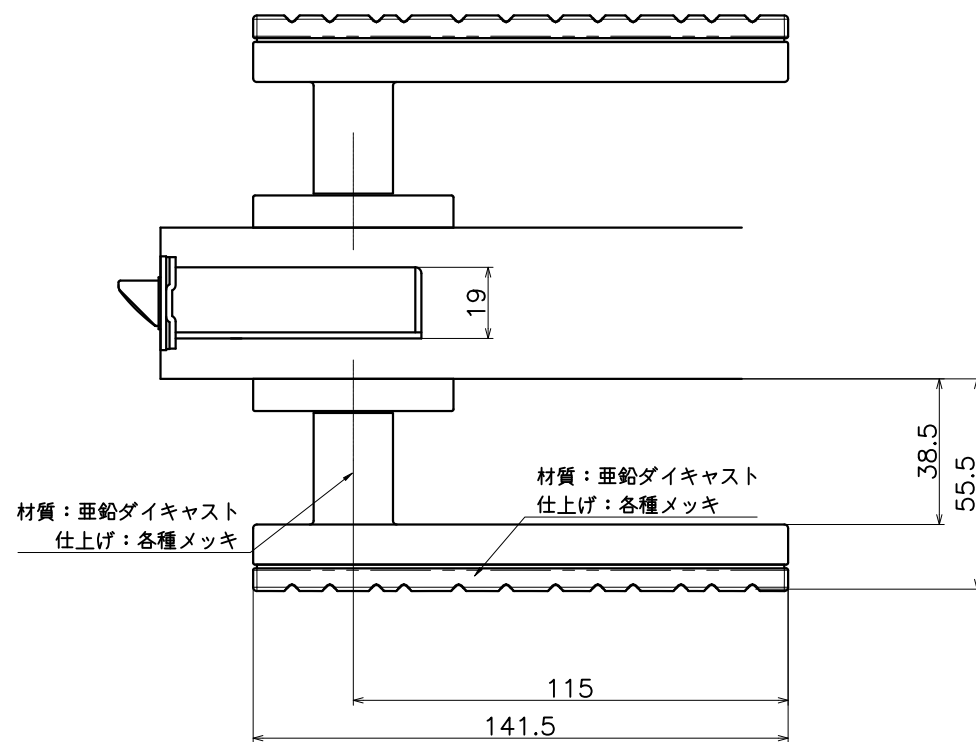

# 1-Y5T-X-LJ-2

表面处理：脚部	表面处理：握り	コード
ミラーブラック	ダークアンバー	1-Y5T-8Q4Q-LJ-2
ダークアンバー	ミラーブラック	1-Y5T-4Q8Q-LJ-2
ショットニッケル	ミラーニッケル	1-Y5T-MQD-LJ-2
ミラーニッケル	ショットニッケル	1-Y5T-DMQ-LJ-2

Product name	Name	Code
レバーハンドルセット	-	表参照
Lever Handle Set	-	Ver01
<b>KAWAJUN</b> 河淳株式会社	Dim	Geo
	s= 1:2	外形図