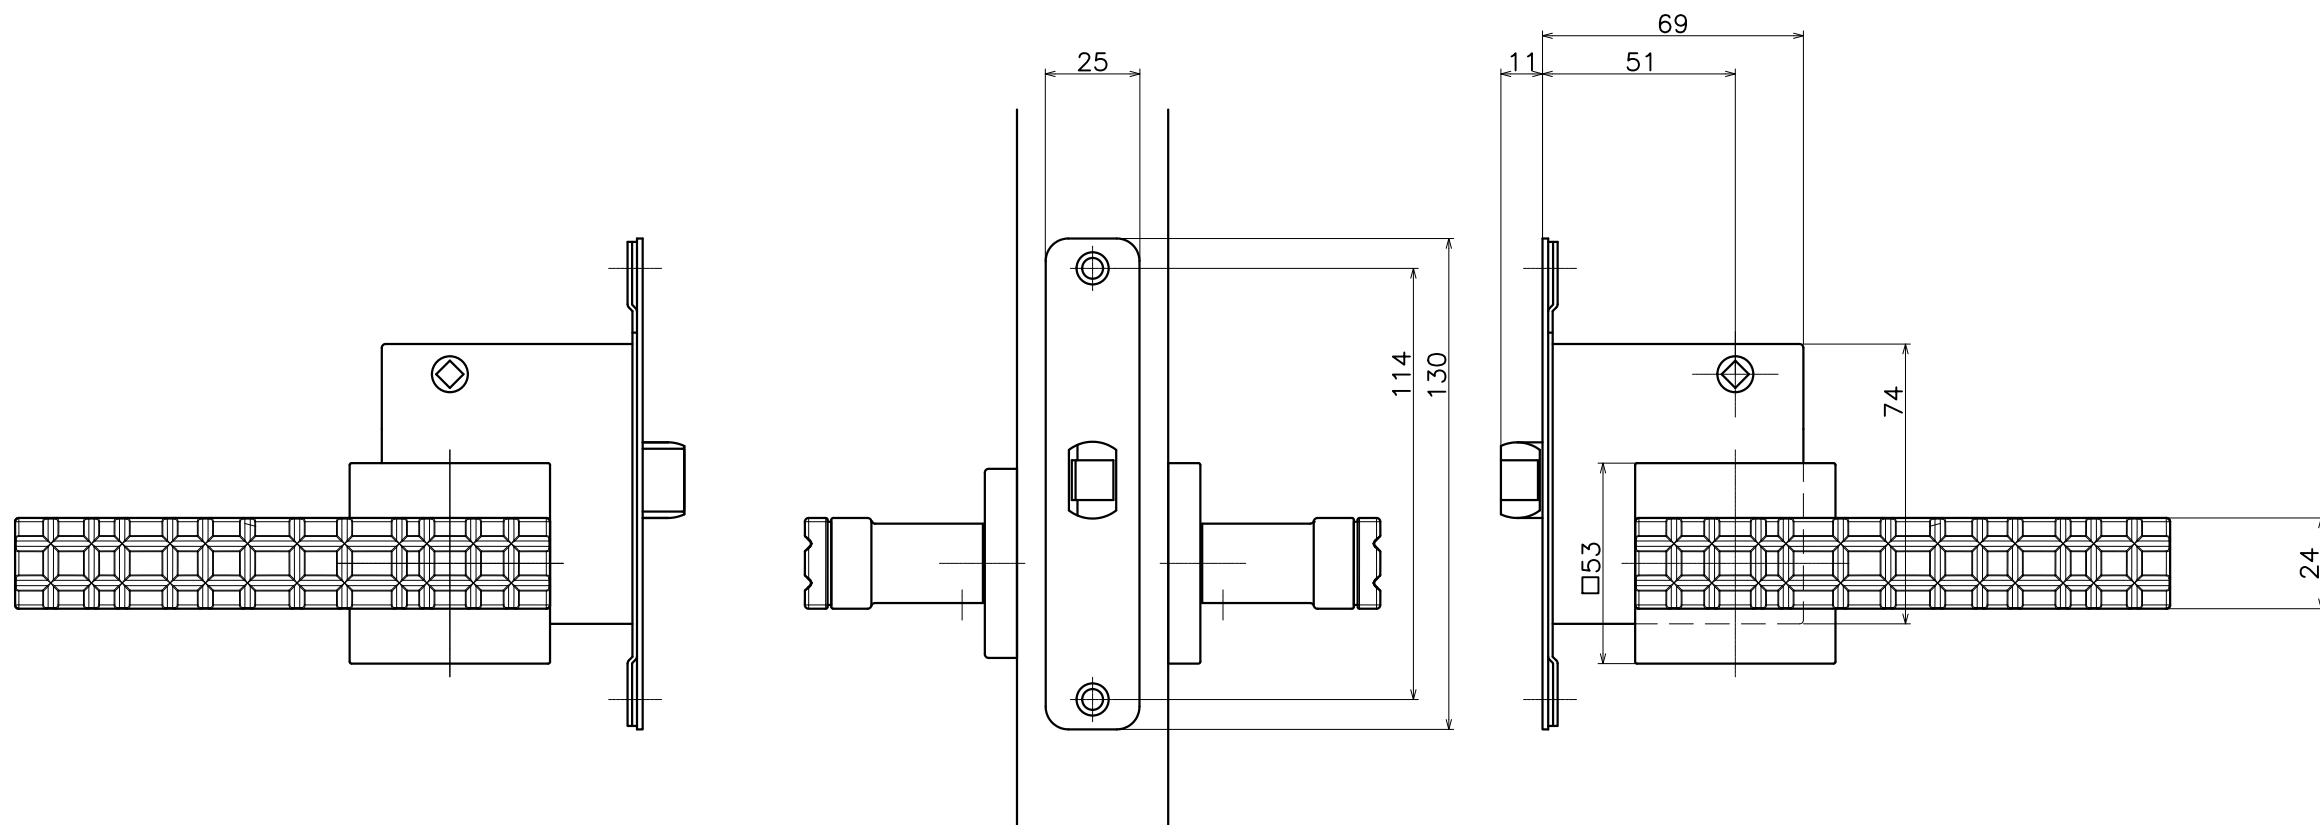

# 1-Y5T-X-LJ-2

表面处理：脚部	表面处理：握り	コード
ミラーブラック	ダークアンバー	1-Y5T-8Q4Q-LJ-2
ダークアンバー	ミラーブラック	1-Y5T-4Q8Q-LJ-2
ショットニッケル	ミラーニッケル	1-Y5T-MQD-LJ-2
ミラーニッケル	ショットニッケル	1-Y5T-DMQ-LJ-2

Product name	Name	Code
レバーハンドルセット	-	表参照
Lever Handle Set	-	Ver01
<b>KAWAJUN</b> 河淳株式会社	Dim	Geo
	s= 1:2	外形図