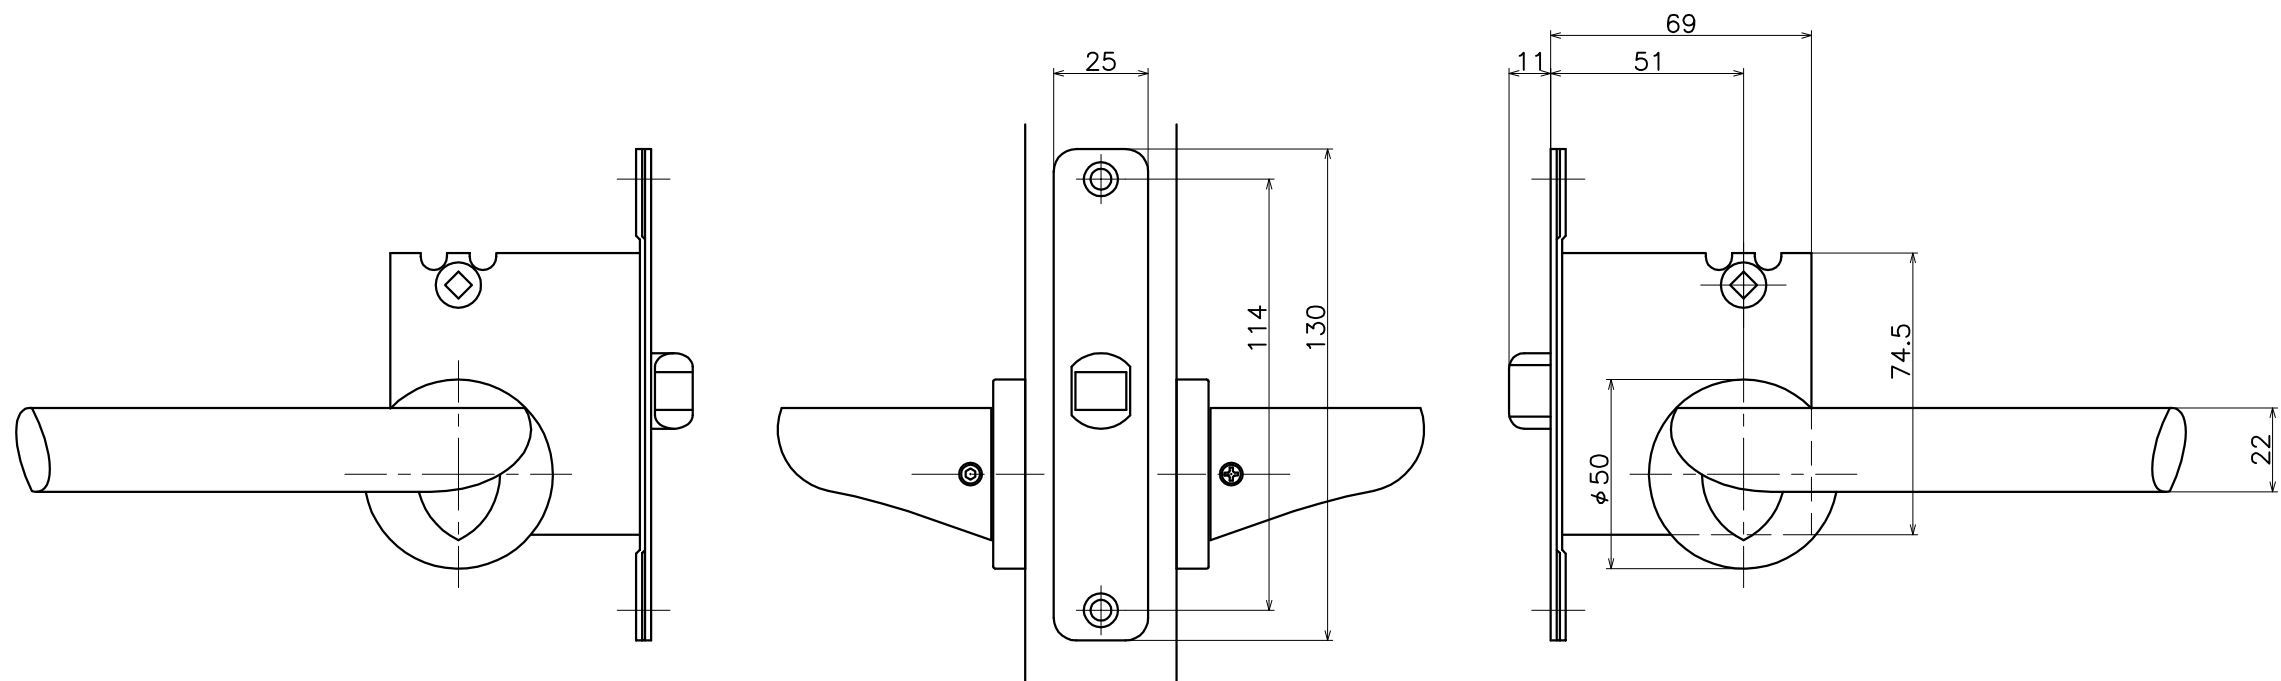

# 1-Z7C-X-LW

| 表面処理    | コード        |
|---------|------------|
| クローム    | 1-Z7C-C-LW |
| パールクローム | 1-Z7C-B-LW |
| サテンニッケル | 1-Z7C-N-LW |

(S=1:2)

**KAWAJUN**

河渾株式会社