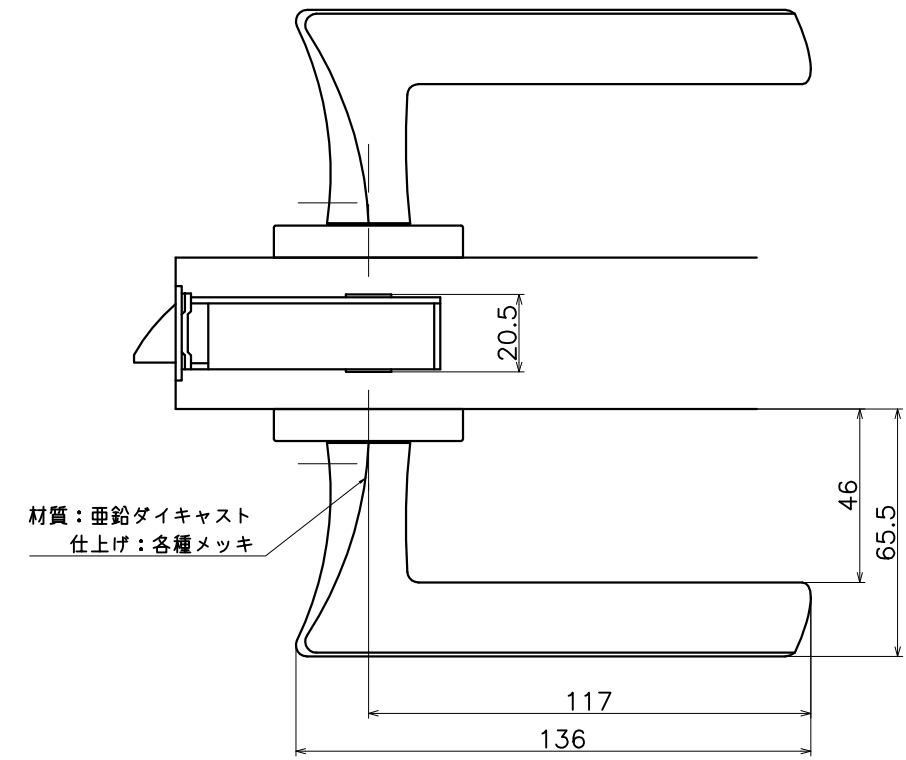

# 1-Z7C-X-LW

| 表面処理    | コード        |
|---------|------------|
| クローム    | 1-Z7C-C-LW |
| パールクローム | 1-Z7C-B-LW |
| サテンニッケル | 1-Z7C-N-LW |

(S=1:2)

**KAWAJUN**

河渾株式会社