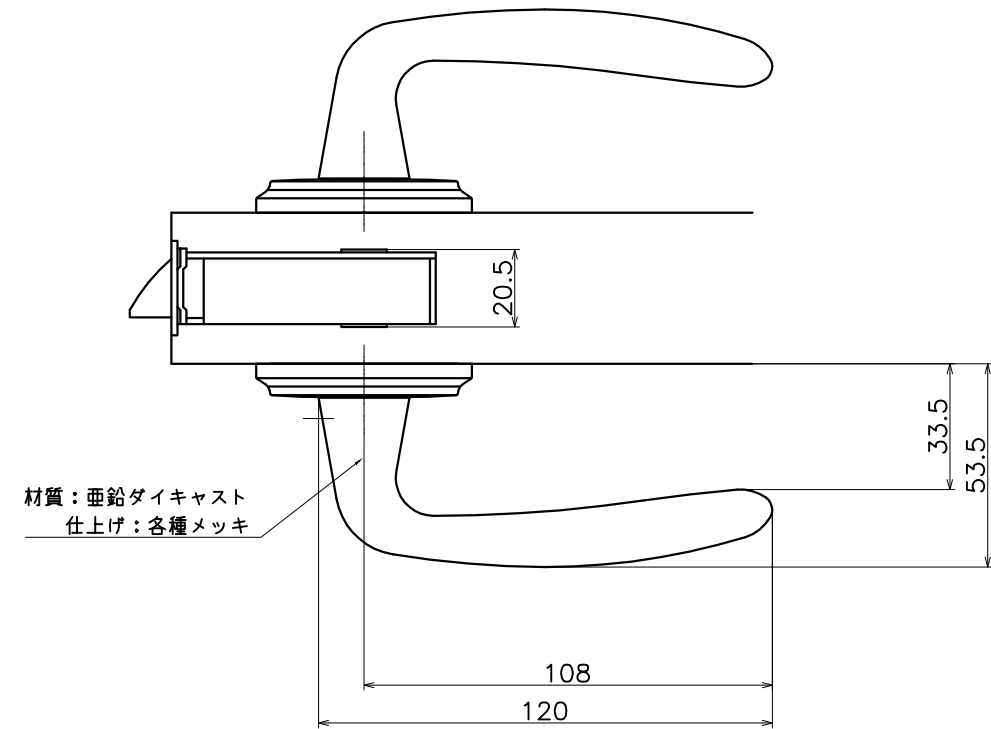

# 1-ZGB-X-LW

表面処理	コード
本金メッキ	1-ZGB-G-LW
クローム	1-ZGB-C-LW
ダークアンバー	1-ZGB-4Q-LW

(S=1:2)

**KAWAJUN**

河津株式会社  
2014/12/10