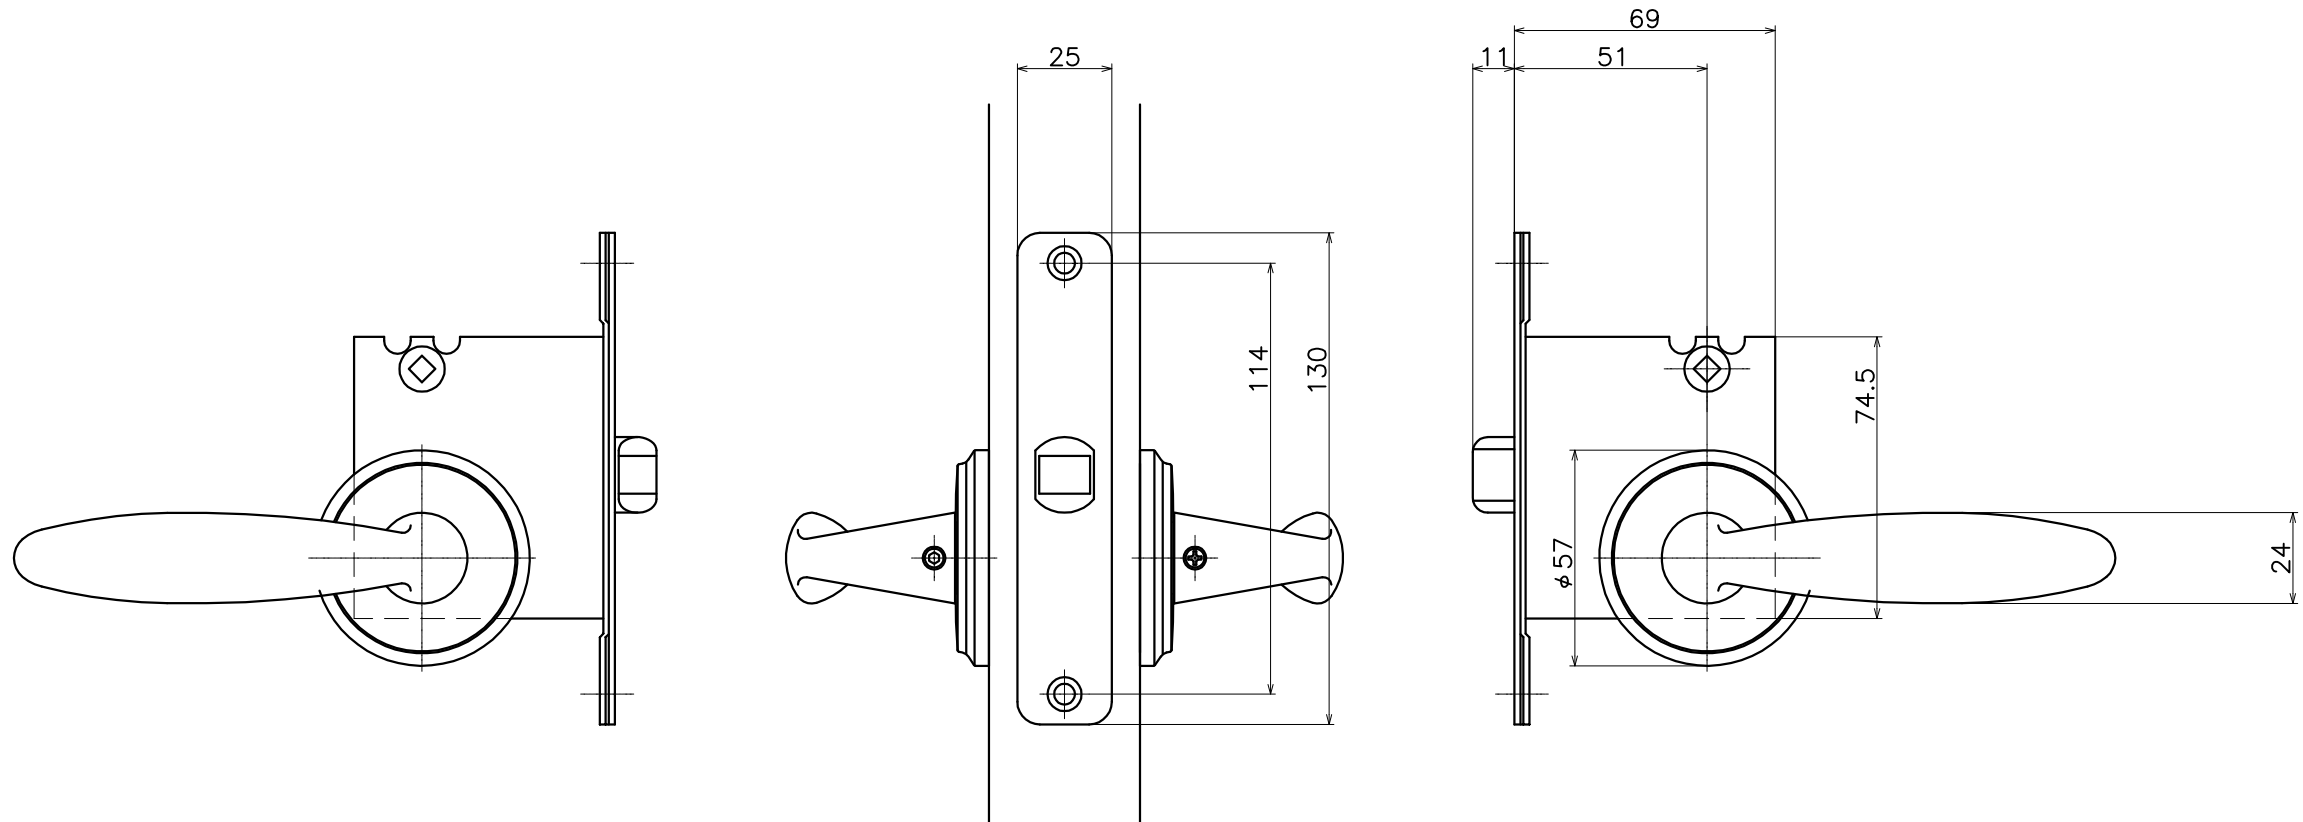

# 1-ZGB-X-LW

表面処理	コード
本金メッキ	1-ZGB-G-LW
クローム	1-ZGB-C-LW
ダークアンバー	1-ZGB-4Q-LW

(S=1:2)

**KAWAJUN**

河津株式会社  
2014/12/10