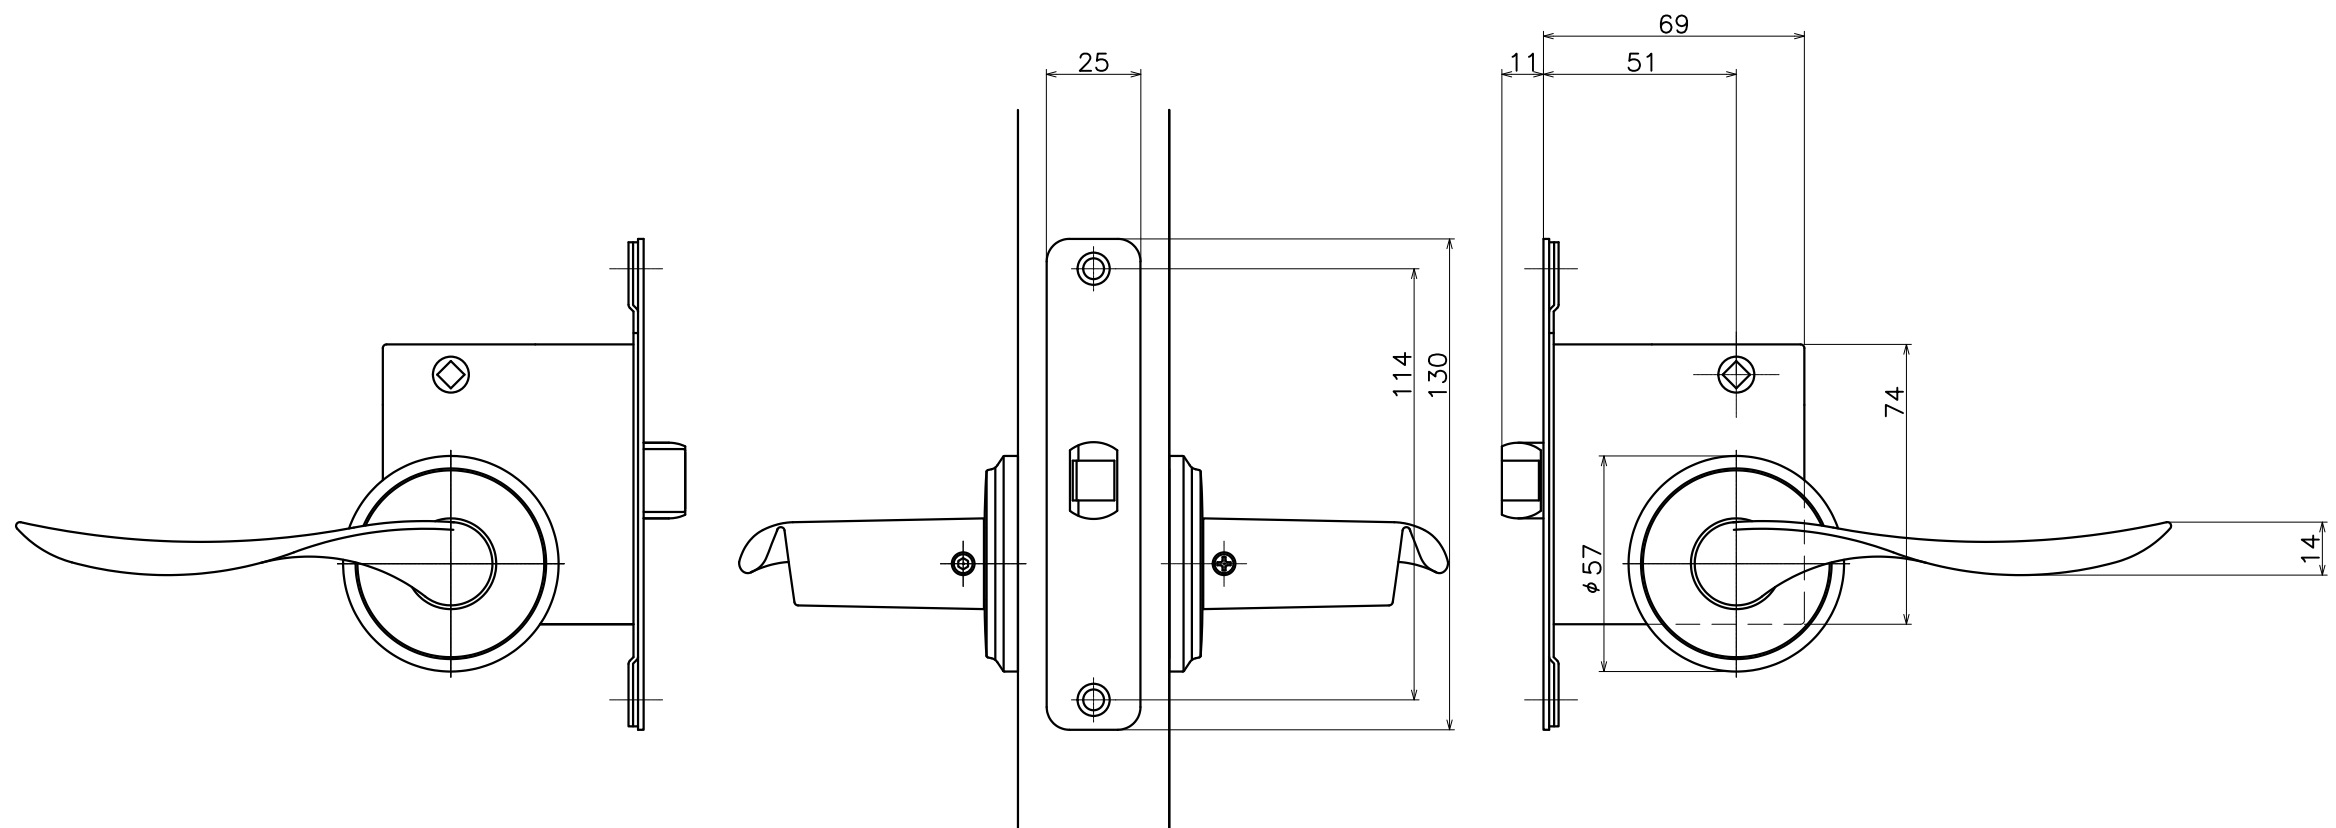

Ver	Date	Engineering change notice	Dwg	App
1	2018/01/31	新規出図	KAWAJUN	KAWAJUN

# 1-ZPB-X-LJ

表面処理	コード
本金メッキ	1-ZPB-G-LJ
クローム	1-ZPB-C-LJ
ダークアンバー	1-ZPB-4Q-LJ

Product name		Name		Code	
レバーハンドルセット		-		表参照	
Lever Handle Set		-		Ver01	
	Dim		Geo	s= 1:2	外形図