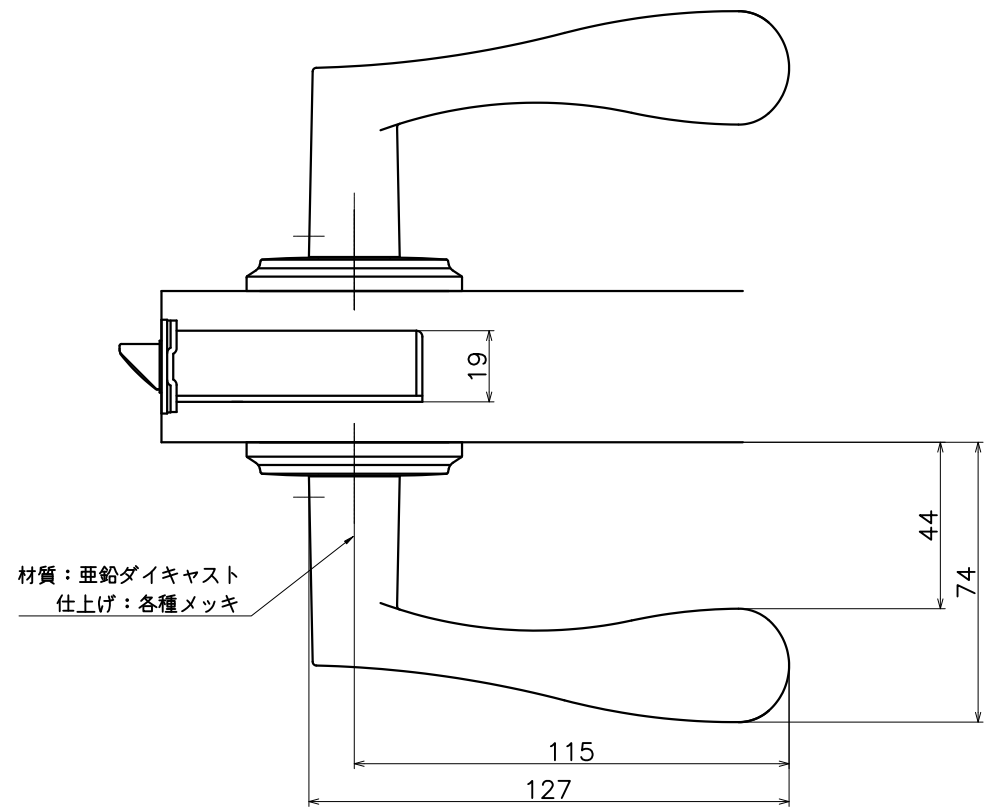

# 1-ZPB-X-LJ

表面処理	コード
本金メッキ	1-ZPB-G-LJ
クローム	1-ZPB-C-LJ
ダークアンバー	1-ZPB-4Q-LJ

Product name		Name		Code	
レバーハンドルセット		-		表参照	
Lever Handle Set		-		Ver01	
	Dim		Geo	s= 1:2	外形図