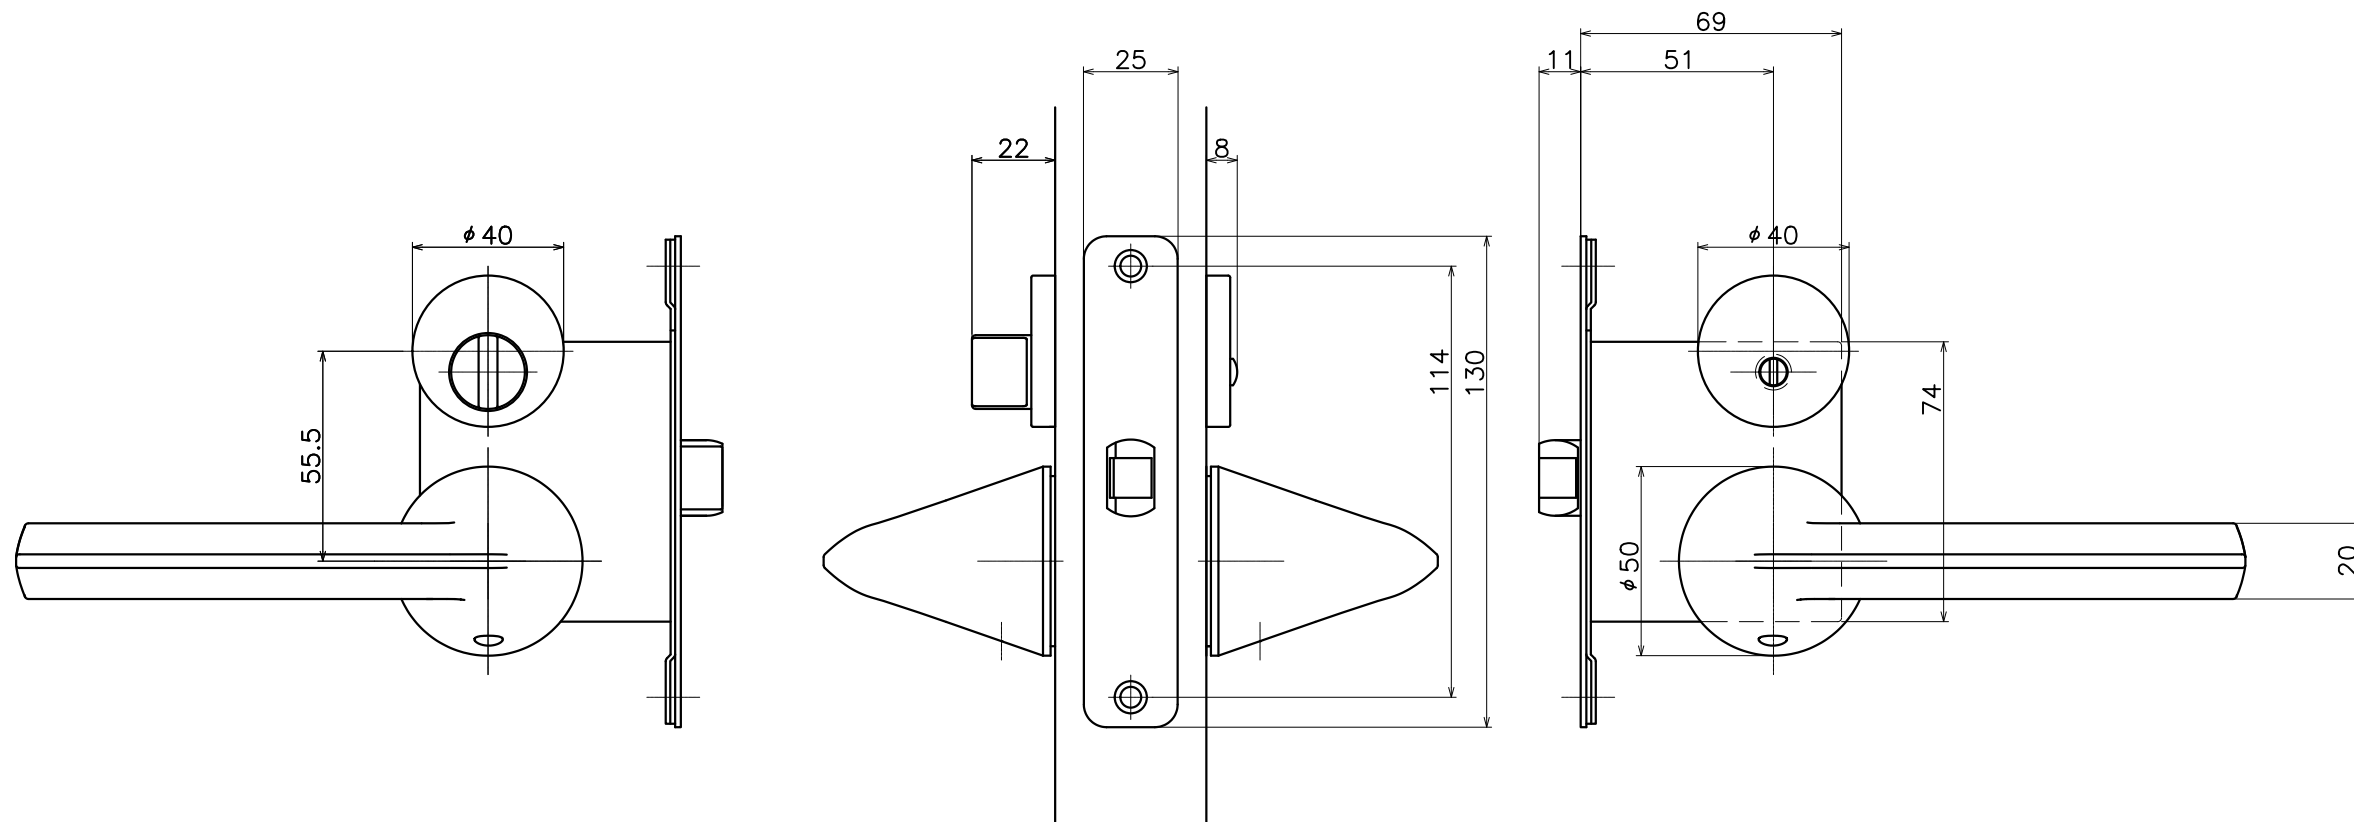

2-A4C-X-LJ

表面処理	コード
クローム	2-A4C-C-LJ
サテンニッケル	2-A4C-N-LJ
パールブラック	2-A4C-GQ-LJ

Product name	Name	Code
レバーハンドルセット	-	表参照
Lever Handle Set	-	Ver01
KAWAJUN 河淳株式会社	Dim	Geo
	s= 1:2	外形図