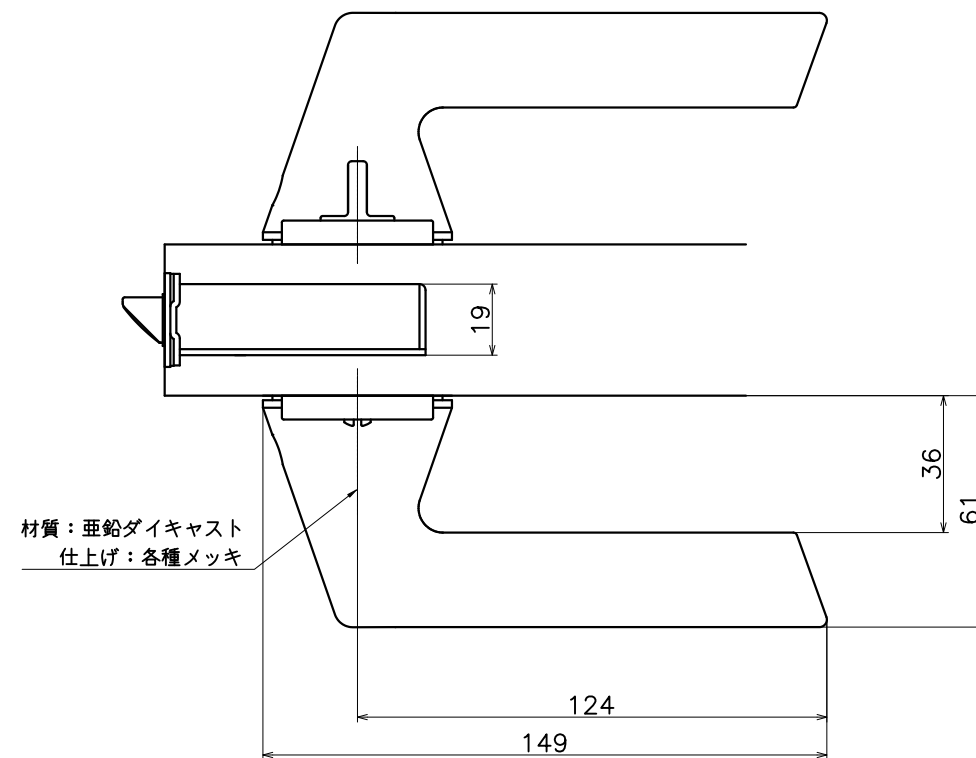

2-A4C-X-LJ

表面処理	コード
クローム	2-A4C-C-LJ
サテンニッケル	2-A4C-N-LJ
パールブラック	2-A4C-GQ-LJ

Product name	Name	Code
レバーハンドルセット	-	表参照
Lever Handle Set	-	Ver01
KAWAJUN 河淳株式会社	Dim	Geo
	s= 1:2	外形図