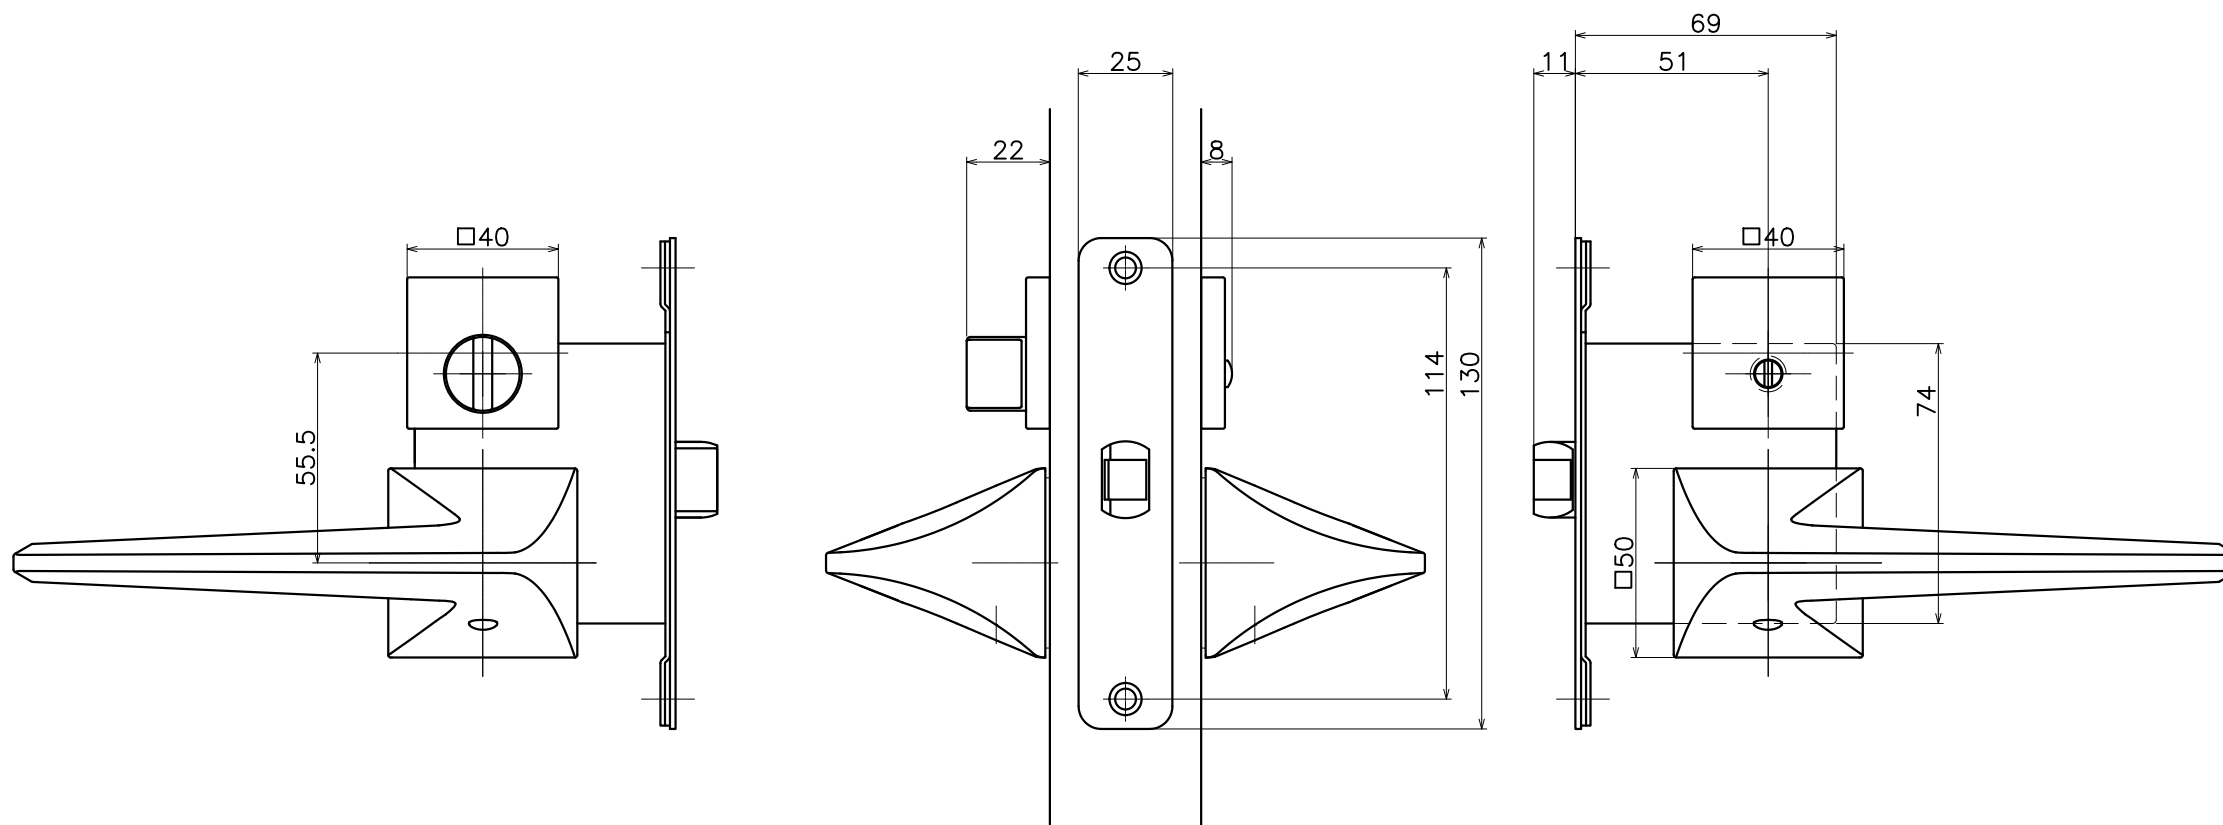

2-A6C-X-LJ-2

表面処理	コード
クローム	2-A6C-C-LJ-2
サテンニッケル	2-A6C-N-LJ-2
パールブラック	2-A6C-GQ-LJ-2

Product name		Name		Code	
レバーハンドルセット		-		表参照	
Lever Handle Set		-		Ver01	
KAWAJUN 河渾株式会社		Dim	Geo	s= 1:2	外形図