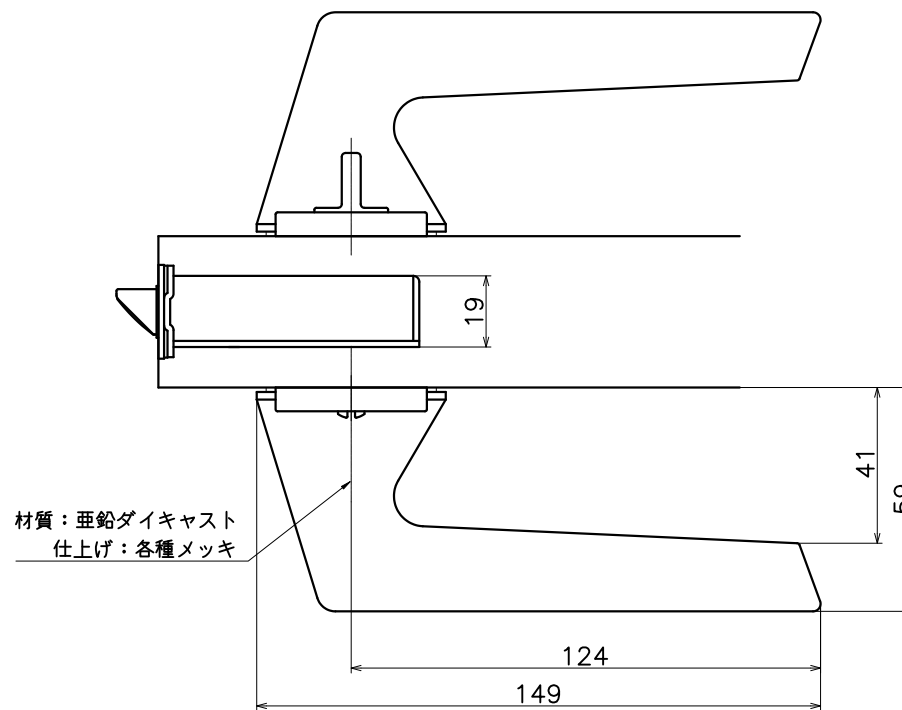

2-A6C-X-LJ-2

表面処理	コード
クローム	2-A6C-C-LJ-2
サテンニッケル	2-A6C-N-LJ-2
パールブラック	2-A6C-GQ-LJ-2

Product name		Name		Code	
レバーハンドルセット		-		表参照	
Lever Handle Set		-		Ver01	
KAWAJUN 河渾株式会社		Dim	Geo	s= 1:2	外形図