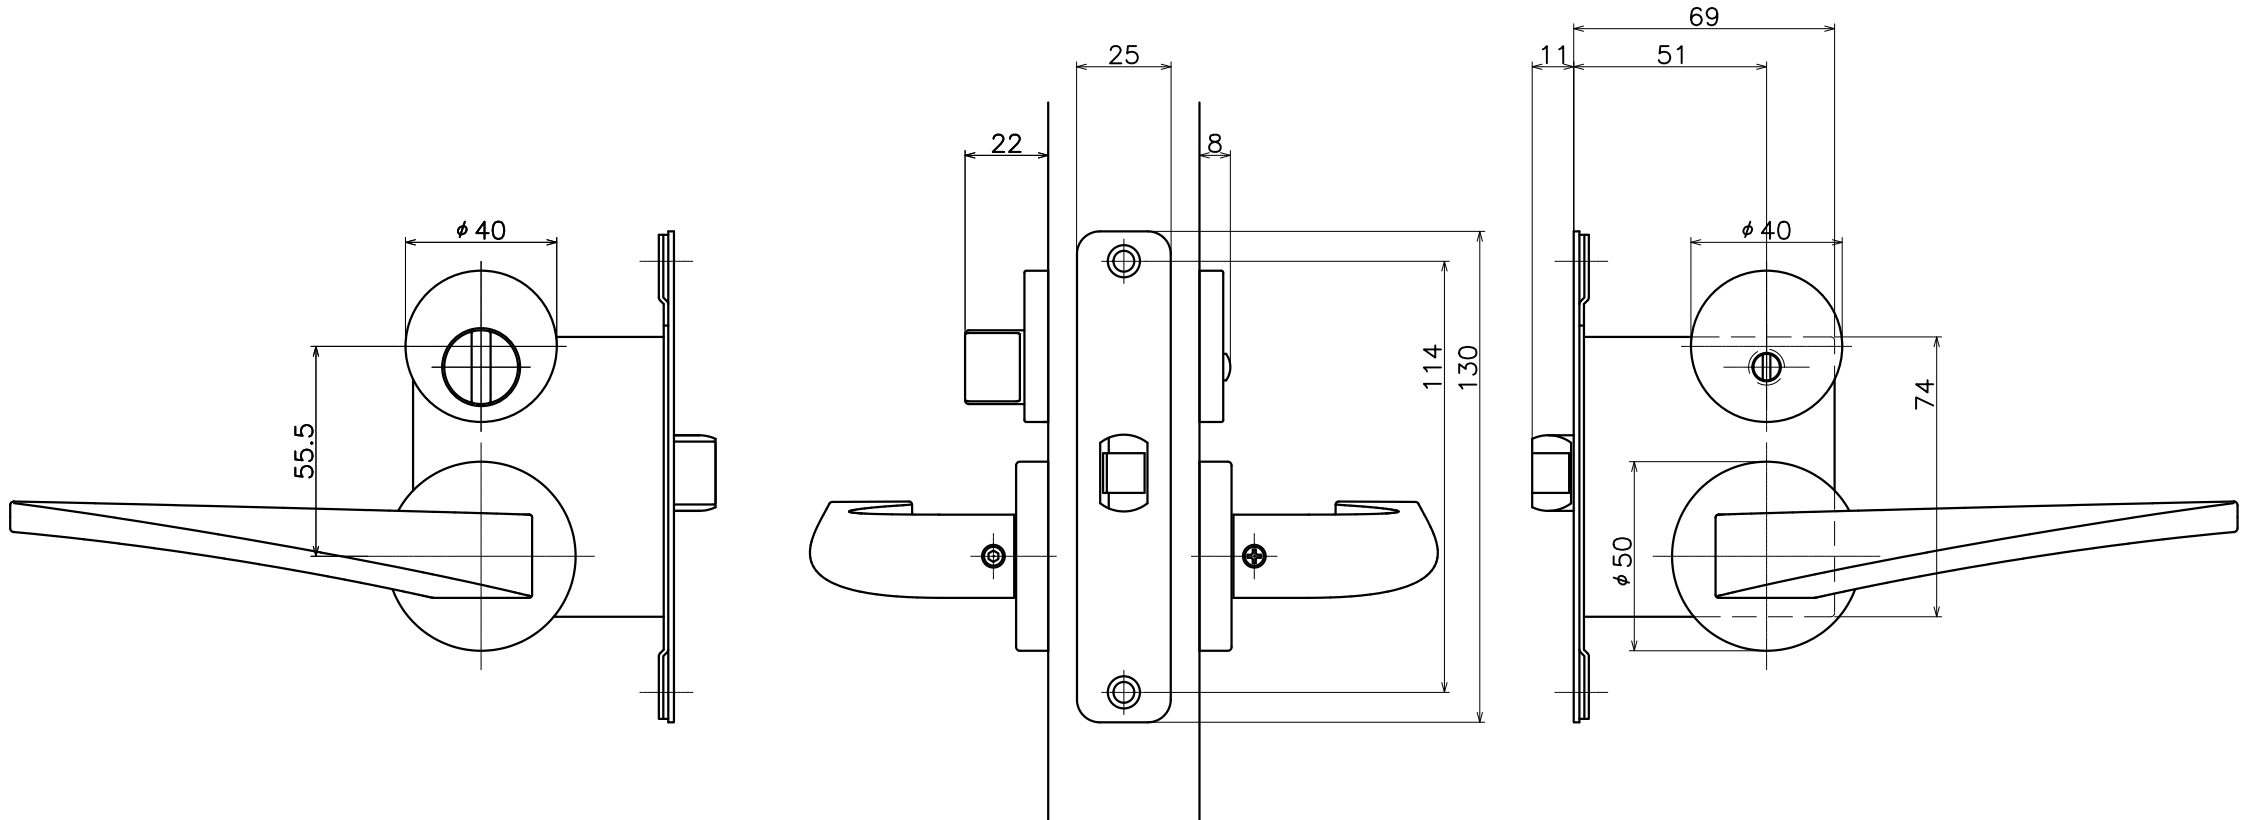

2-AZC-X-LJ

表面処理	コード
クローム	2-AZC-C-LJ
サテンニッケル	2-AZC-N-LJ
パールブラック	2-AZC-GQ-LJ

Product name	Name	Code
レバーハンドルセット	-	表参照
Lever Handle Set	-	Ver01
KAWAJUN 河淳株式会社	Dim	Geo
	s= 1:2	外形図