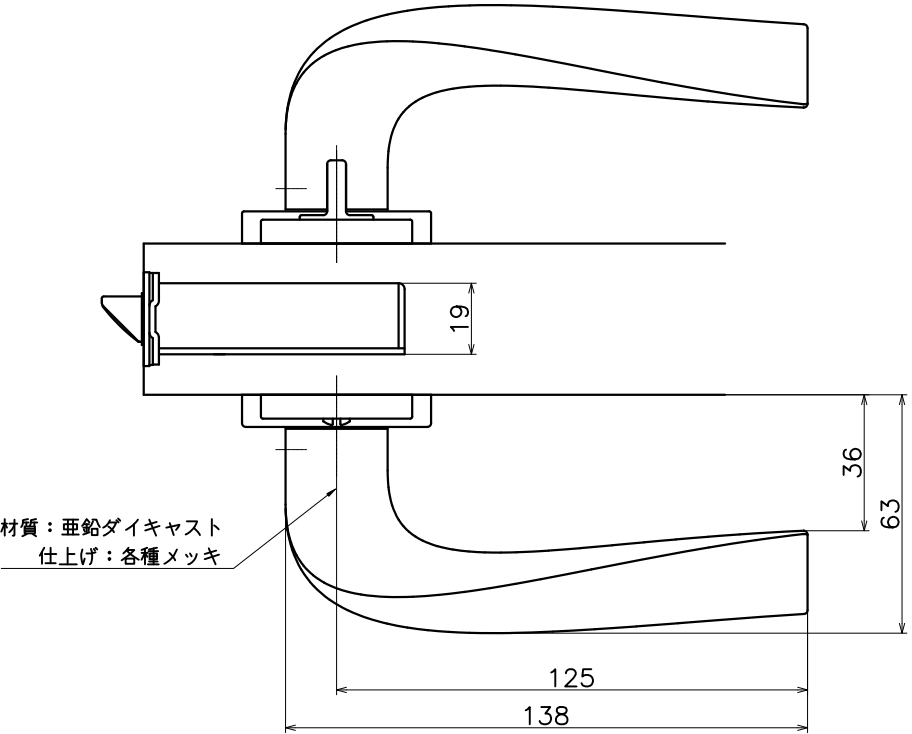

2-AZC-X-LJ

表面処理	コード
クローム	2-AZC-C-LJ
サテンニッケル	2-AZC-N-LJ
パールブラック	2-AZC-GQ-LJ

Product name	Name	Code
レバーハンドルセット	-	表参照
Lever Handle Set	-	Ver01
KAWAJUN 河淳株式会社	Dim	Geo
	s= 1:2	外形図