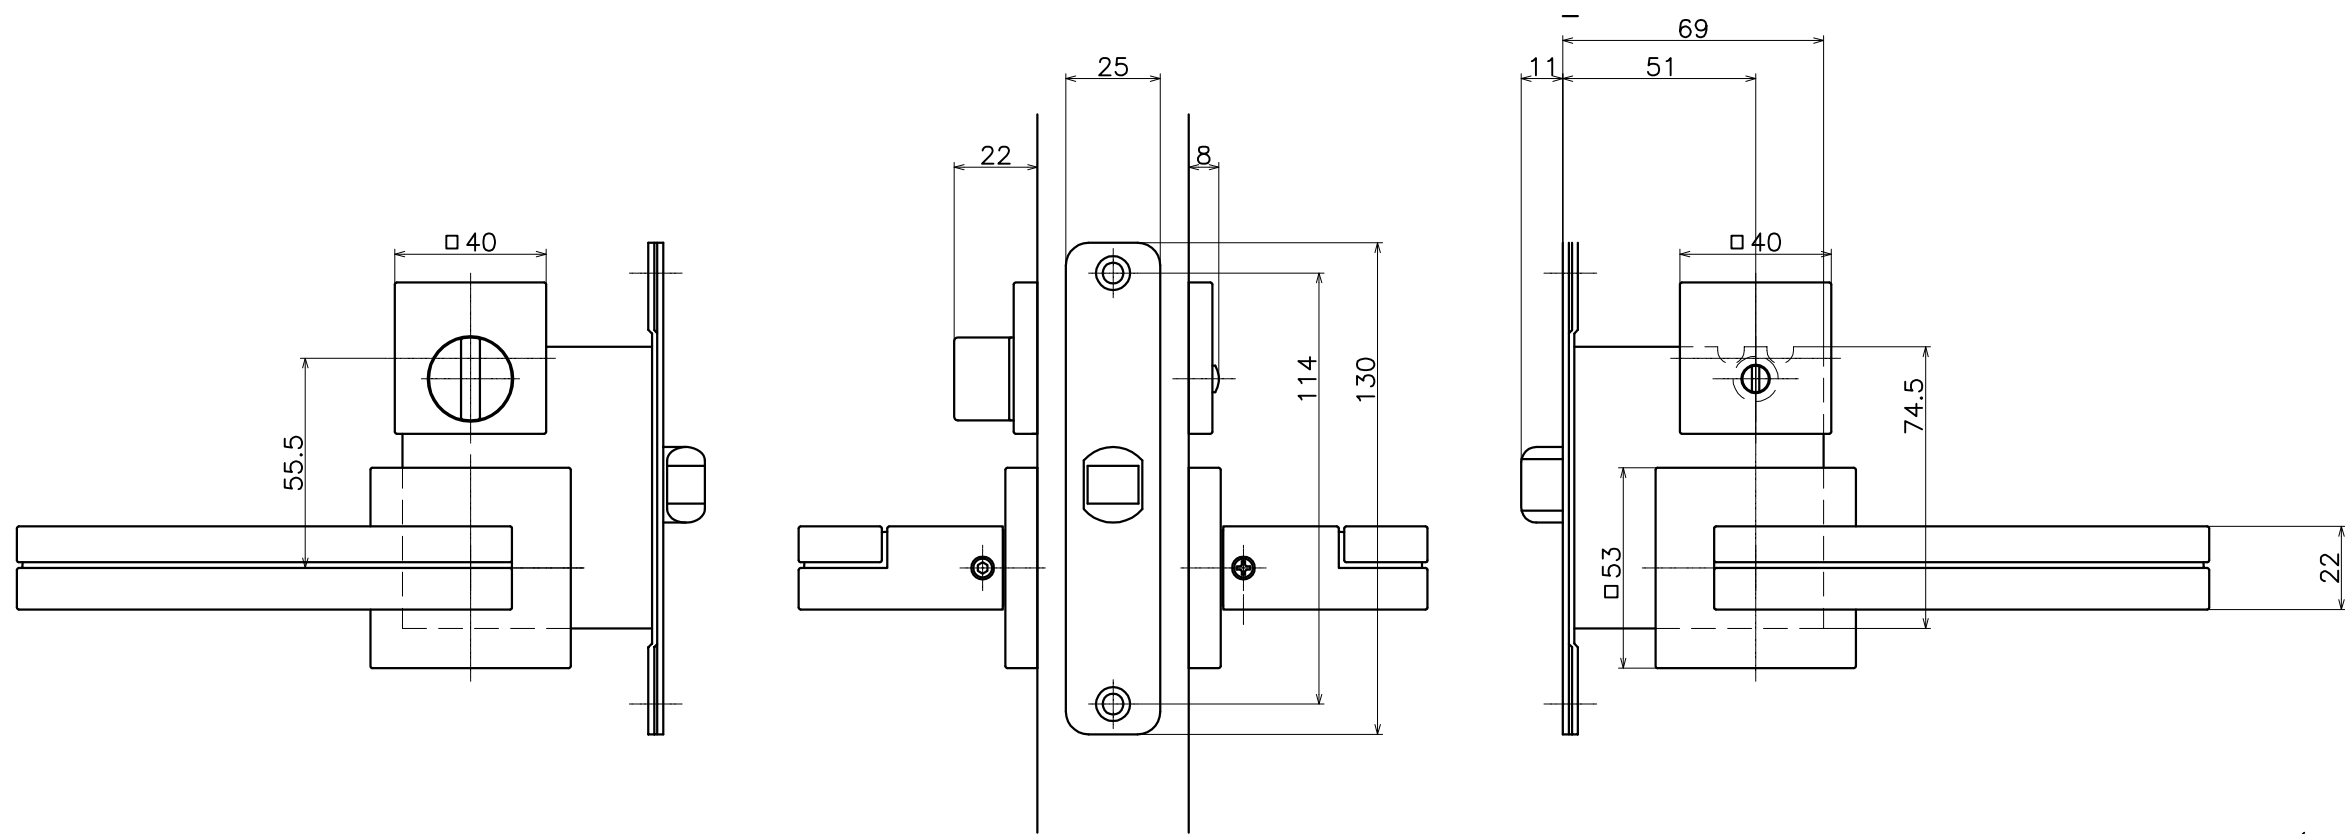

2-EZT-X-LW-2

表面处理：脚部	表面处理：握り	コード
クローム	サテンニッケル	2-EZT-CN-LW-2
クローム	ダークアンバー	2-EZT-C4Q-LW-2
サテンニッケル	ダークアンバー	2-EZT-N4Q-LW-2

(S=1:2)

KAWAJUN

河津株式会社
2014/12/04