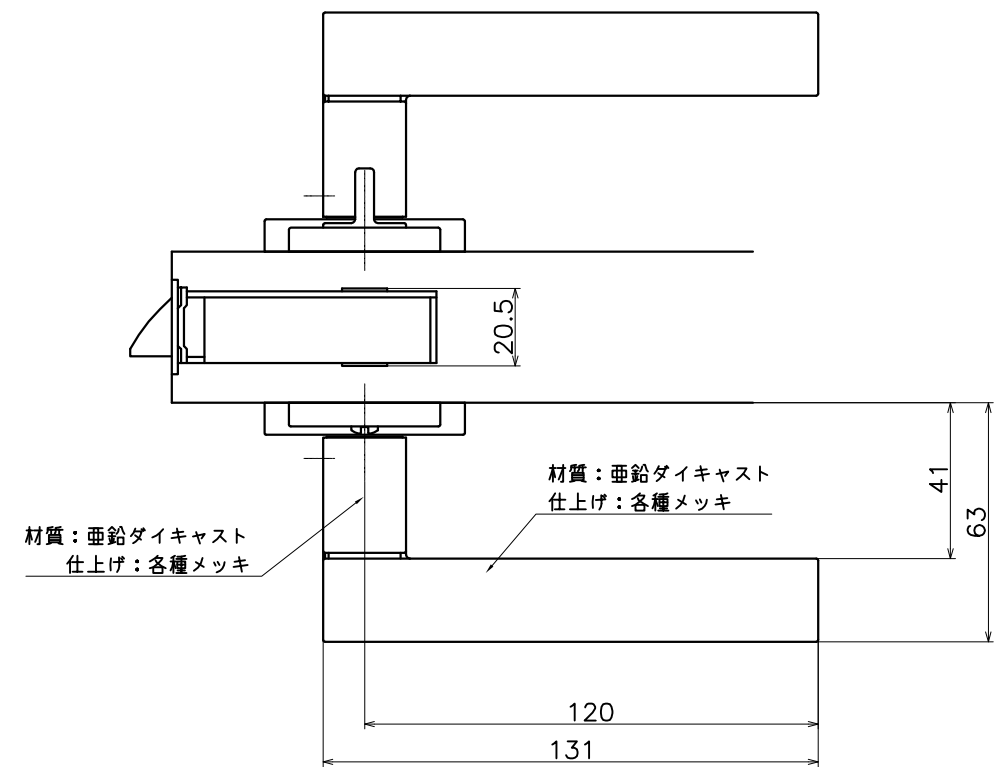

2-EZT-X-LW-2

表面处理：脚部	表面处理：握り	コード
クローム	サテンニッケル	2-EZT-CN-LW-2
クローム	ダークアンバー	2-EZT-C4Q-LW-2
サテンニッケル	ダークアンバー	2-EZT-N4Q-LW-2

(S=1:2)

KAWAJUN

河津株式会社
2014/12/04