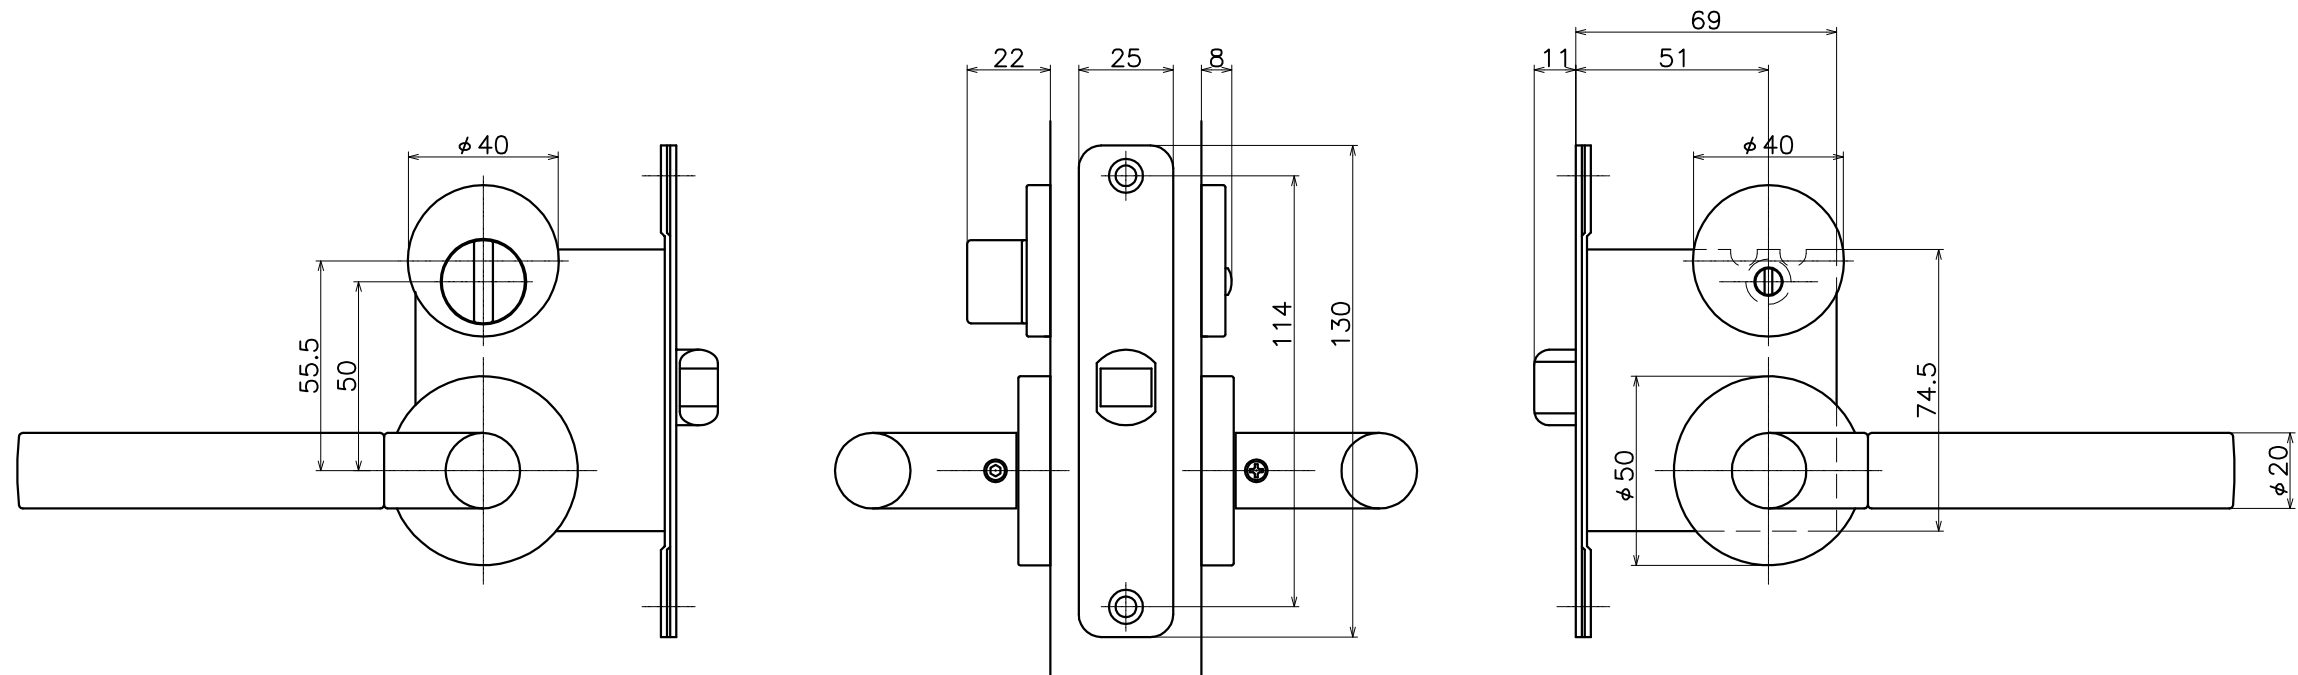

2-F3C-X-LW

表面处理：脚部	表面处理：握り	コード
クローム	プラストシルバー	2-F3C-CS-LW
	シャンパンゴールド	2-F3C-CD-LW
	ステンカラーヘアライン	2-F3C-CZ-LW
	プラストブラック	2-F3C-CK-LW

(S=1:2)

KAWAJUN

河渾株式会社