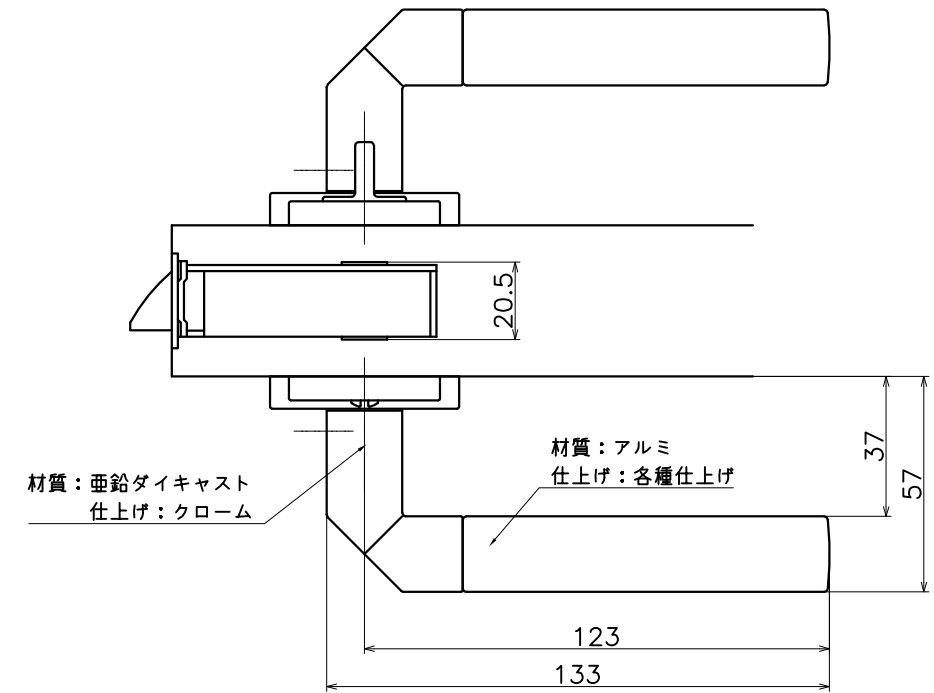

2-F3C-X-LW

表面处理：脚部	表面处理：握り	コード
クローム	プラストシルバー	2-F3C-CS-LW
	シャンパンゴールド	2-F3C-CD-LW
	ステンカラーヘアライン	2-F3C-CZ-LW
	プラストブラック	2-F3C-CK-LW

(S=1:2)

KAWAJUN

河渾株式会社