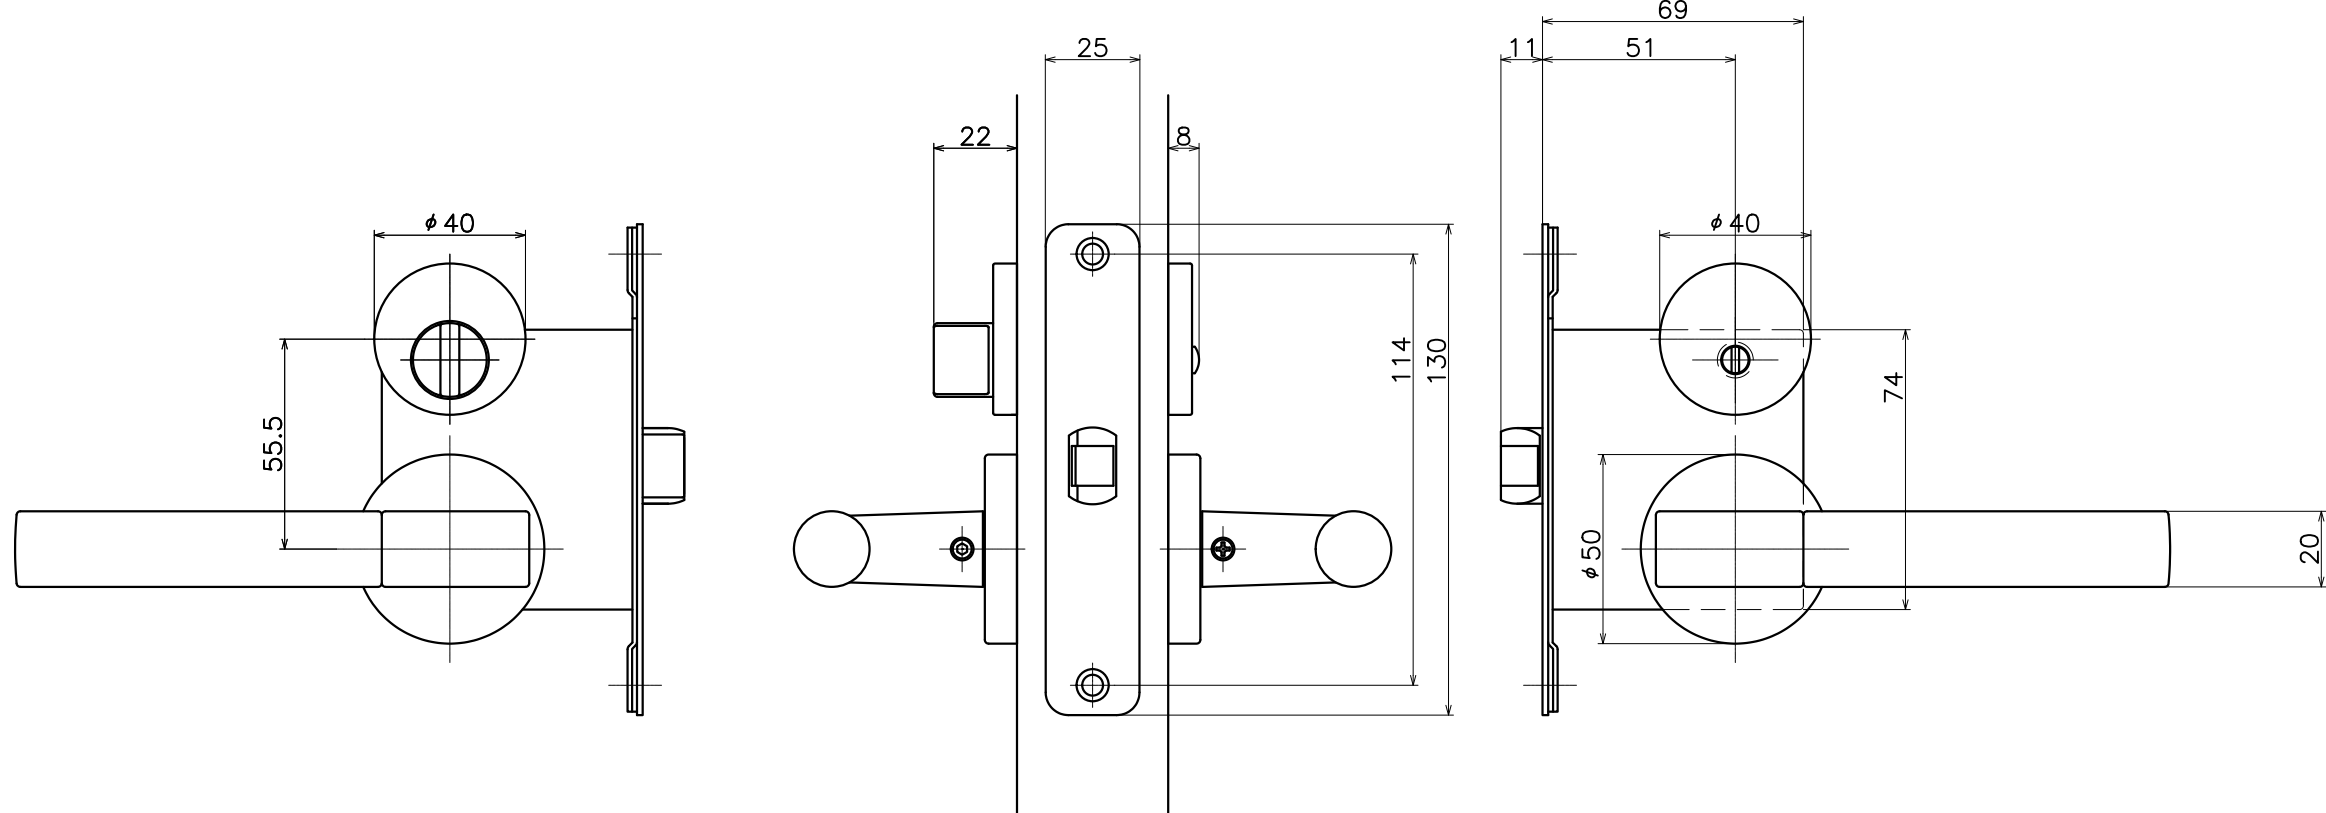

# 2-F4C-X-LJ

表面処理：脚部	表面処理：握り	コード
クローム	ブラストシルバー	2-F4C-CS-LJ
	シャンパンゴールド	2-F4C-CD-LJ
	ステンカラーヘアライン	2-F4C-CZ-LJ
	ブラストブラック	2-F4C-CK-LJ

Product name	Name	Code
レバーハンドルセット	-	表参照
Lever Handle Set	-	Ver01
<b>KAWAJUN</b> 河渾株式会社 	Dim	Geo
	s= 1:2	外形図