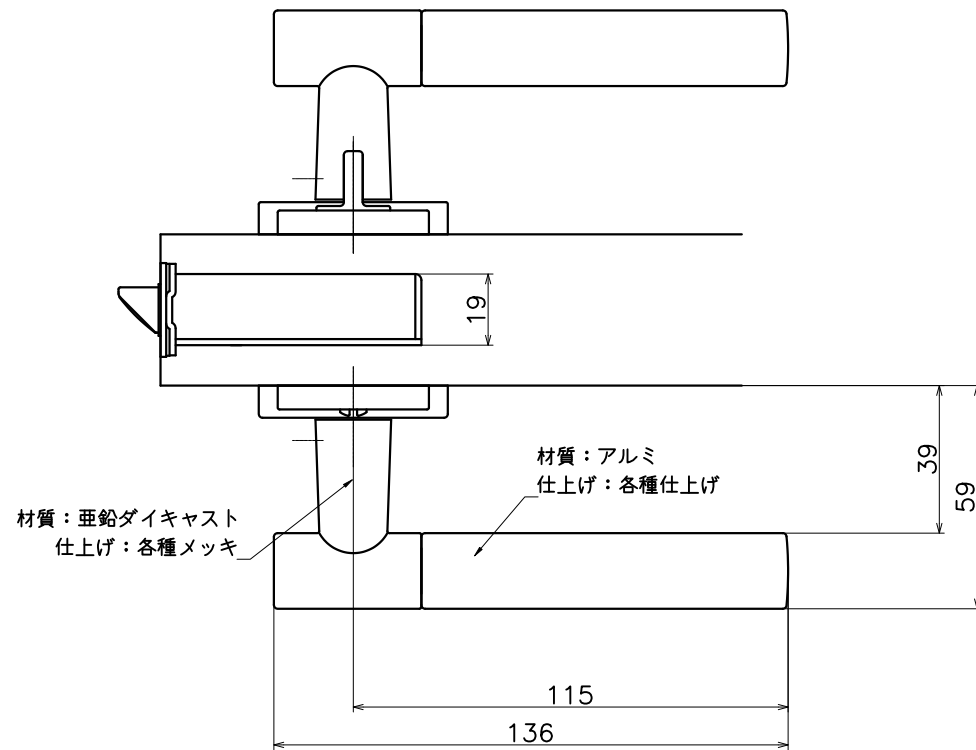

# 2-F4C-X-LJ

表面処理：脚部	表面処理：握り	コード
クローム	ブラストシルバー	2-F4C-CS-LJ
	シャンパンゴールド	2-F4C-CD-LJ
	ステンカラーヘアライン	2-F4C-CZ-LJ
	ブラストブラック	2-F4C-CK-LJ

Product name	Name	Code
レバーハンドルセット	-	表参照
Lever Handle Set	-	Ver01
<b>KAWAJUN</b> 河渾株式会社 	Dim	Geo
	s= 1:2	外形図