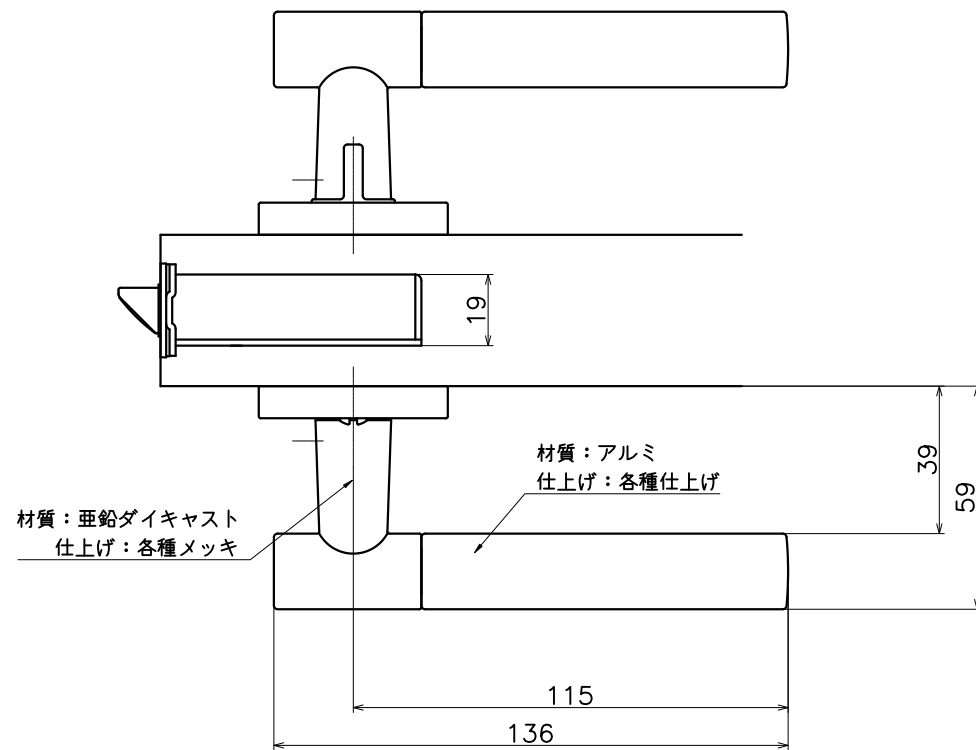

# 2-F4K-X-LJ

表面処理：脚部	表面処理：握り	コード
クローム	プラストシルバー	2-F4K-CS-LJ
	シャンパンゴールド	2-F4K-CD-LJ
	ステンカラーヘアライン	2-F4K-CZ-LJ
	プラストブラック	2-F4K-CK-LJ

Product name	Name	Code
レバーハンドルセット	-	表参照
Lever Handle Set	-	Ver01
<b>KAWAJUN</b> 河渟株式会社	Dim	Geo
	s= 1:2	外形図