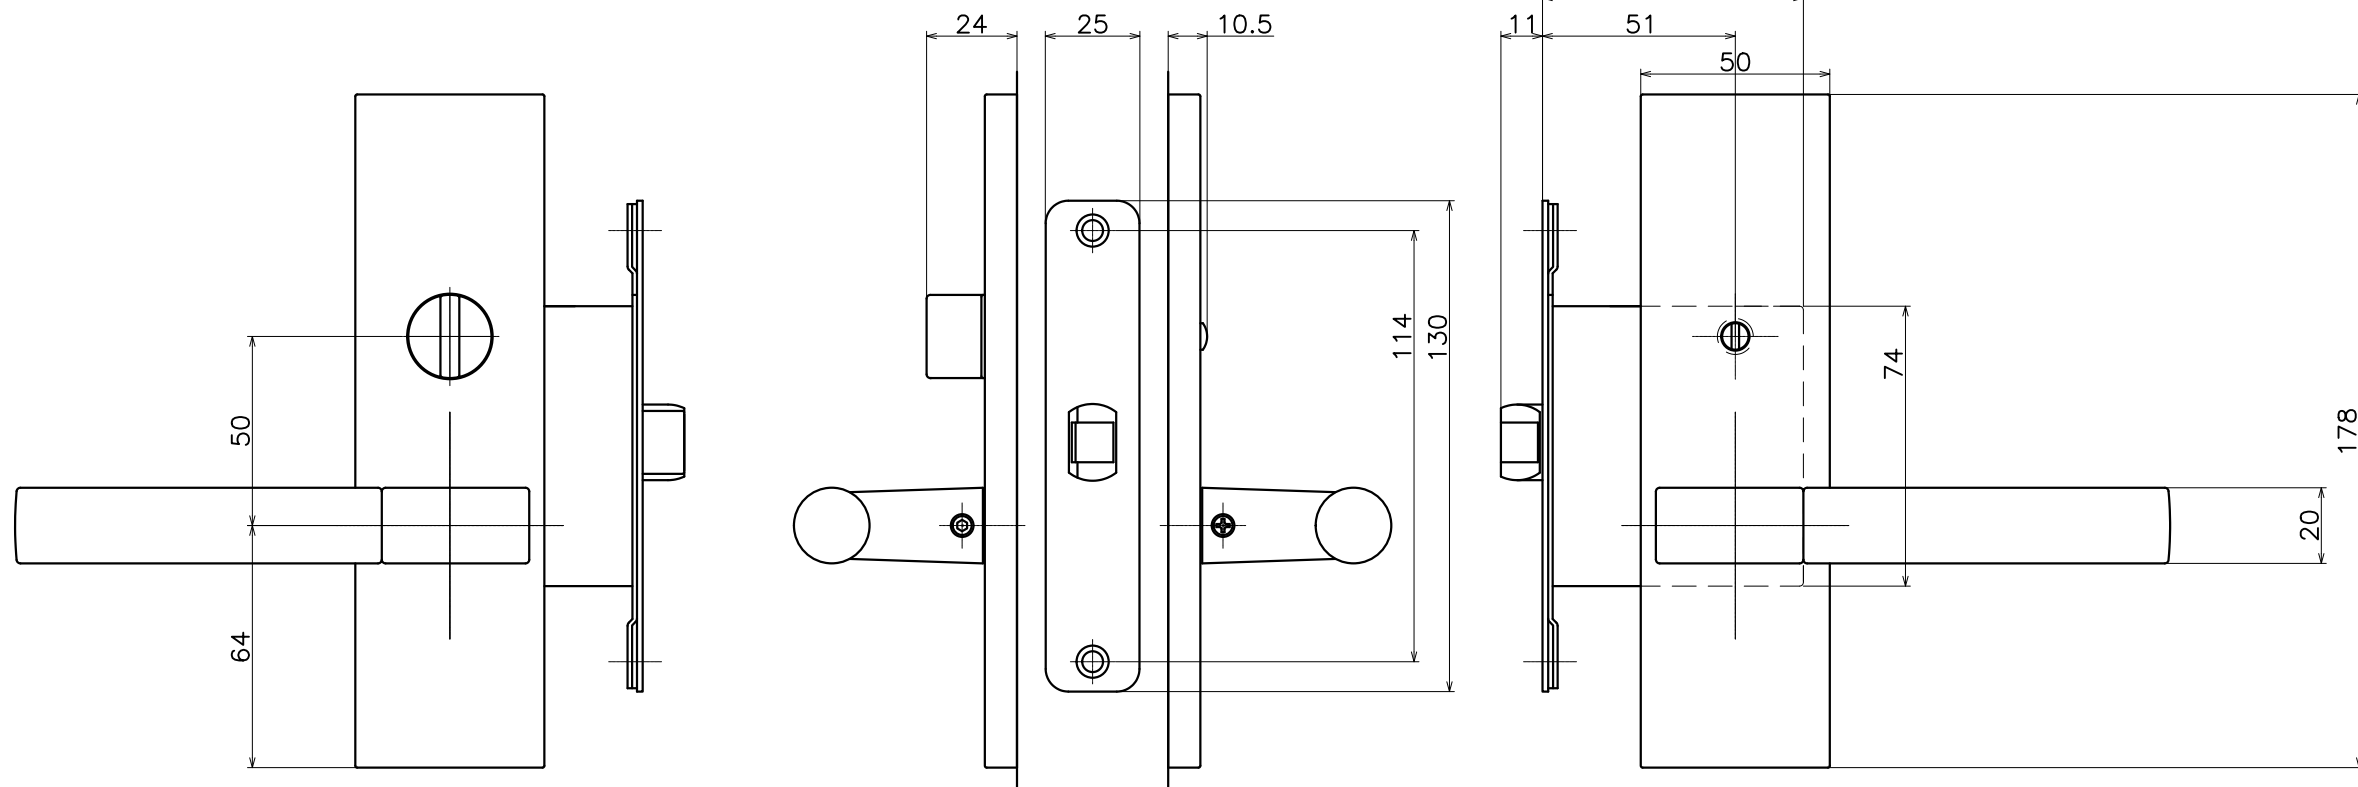

# 2-F4K-X-LJ

表面処理：脚部	表面処理：握り	コード
クローム	プラストシルバー	2-F4K-CS-LJ
	シャンパンゴールド	2-F4K-CD-LJ
	ステンカラーヘアライン	2-F4K-CZ-LJ
	プラストブラック	2-F4K-CK-LJ

Product name	Name	Code
レバーハンドルセット	-	表参照
Lever Handle Set	-	Ver01
<b>KAWAJUN</b> 河渟株式会社	Dim	Geo
	s= 1:2	外形図