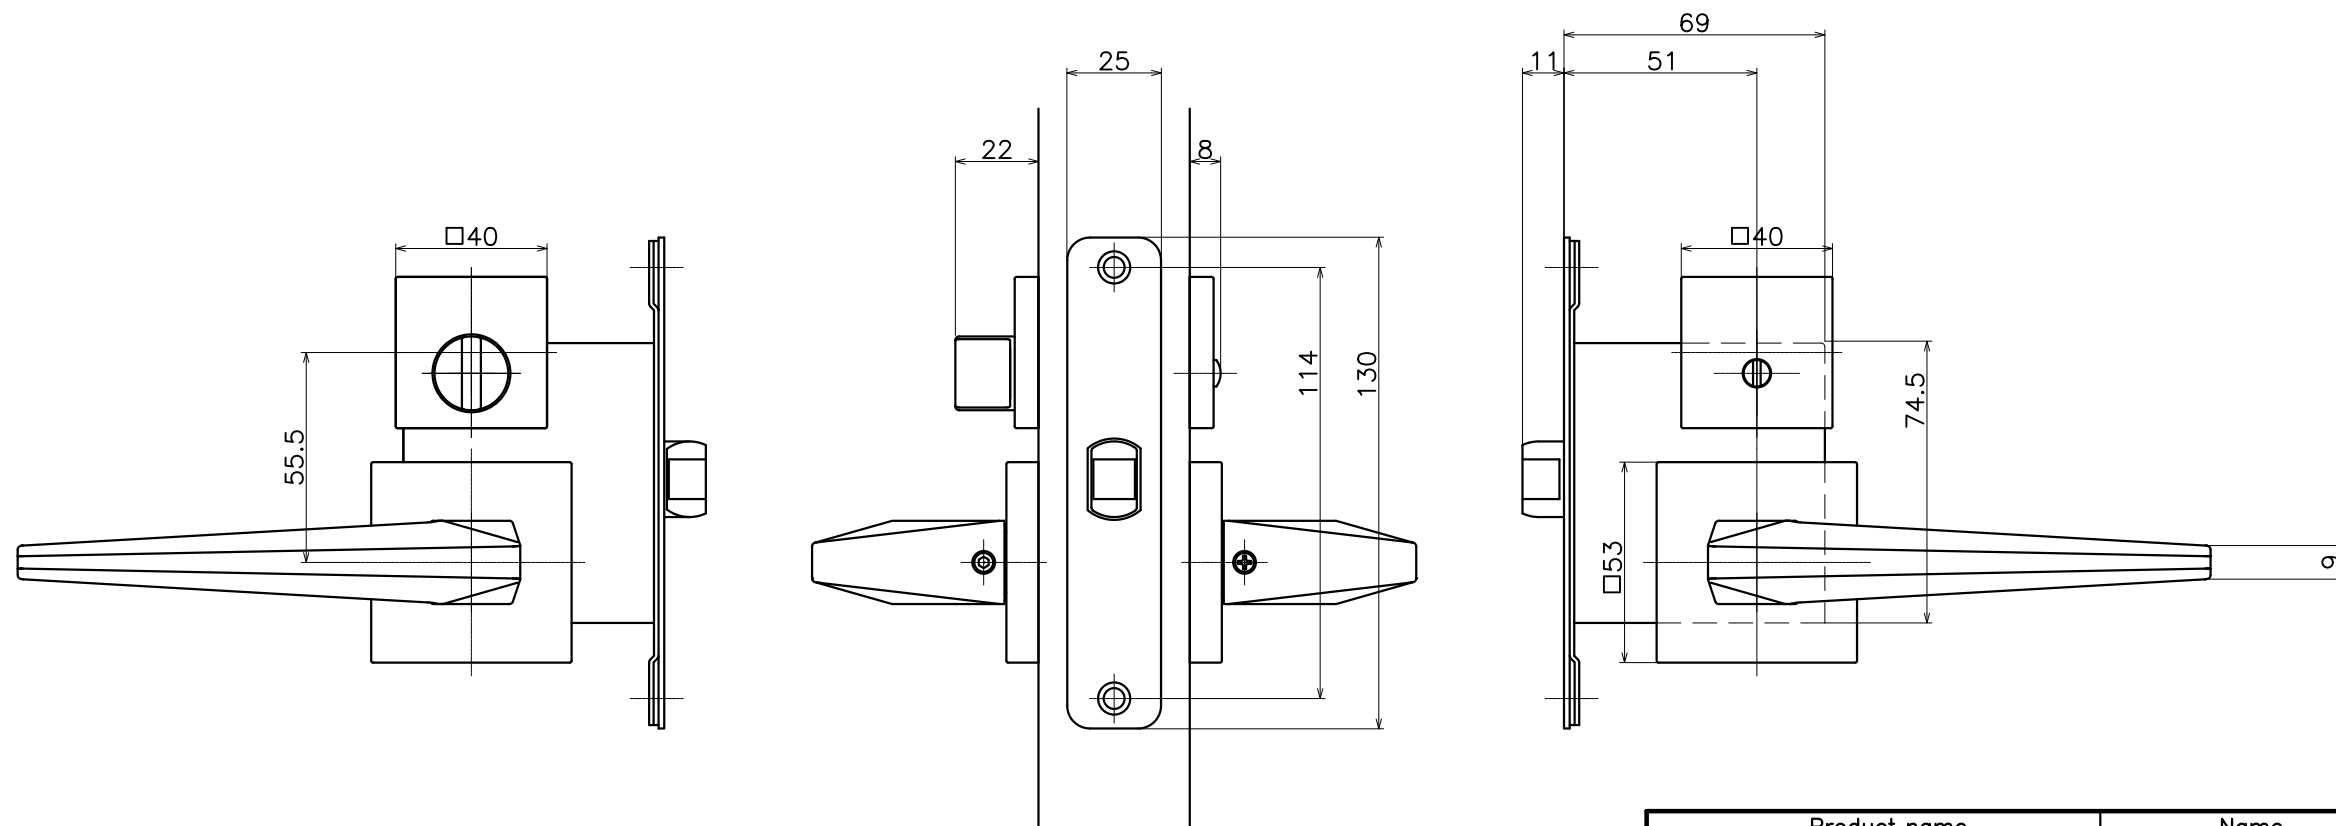

# 2-GZT-X-LJ-8

| 表面処理    | コード            |
|---------|----------------|
| マットブラック | 2-GZT-003-LJ-8 |
| マットグレー  | 2-GZT-065-LJ-8 |

| Product name          | Name   | Code  |
|-----------------------|--------|-------|
| レバーハンドルセット            | -      | 表参照   |
| Lever Handle Set      | -      | Ver01 |
| <b>KAWAJUN</b> 河淳株式会社 | Dim    | Geo   |
|                       | s= 1:2 | 外形図   |