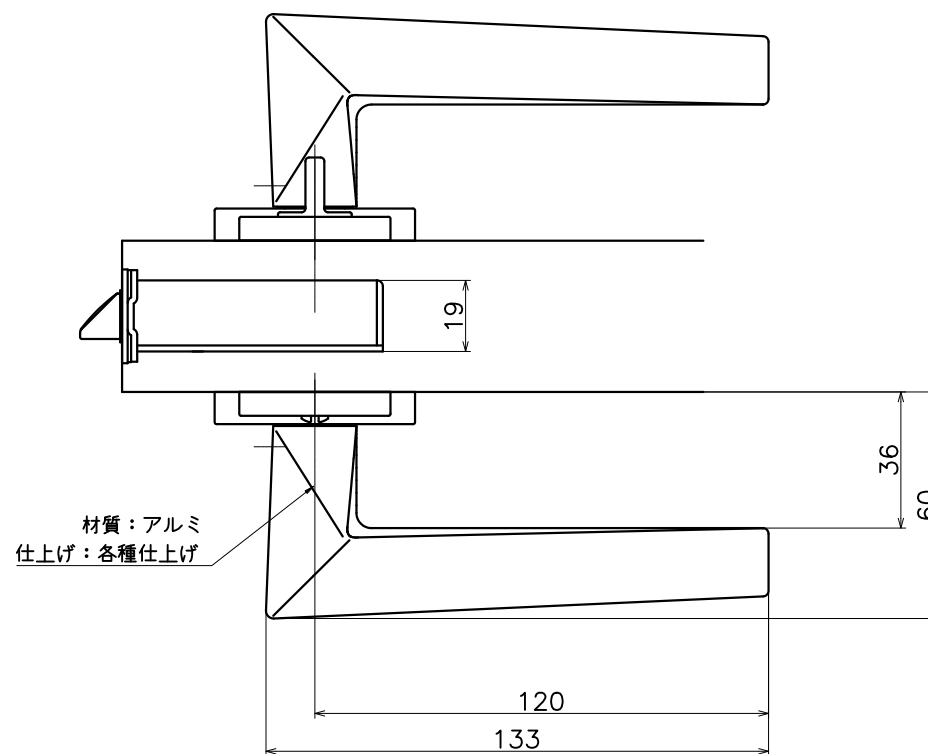

# 2-GZT-X-LJ-8

| 表面処理    | コード            |
|---------|----------------|
| マットブラック | 2-GZT-003-LJ-8 |
| マットグレー  | 2-GZT-065-LJ-8 |

| Product name          | Name   | Code  |
|-----------------------|--------|-------|
| レバーハンドルセット            | -      | 表参照   |
| Lever Handle Set      | -      | Ver01 |
| <b>KAWAJUN</b> 河淳株式会社 | Dim    | Geo   |
|                       | s= 1:2 | 外形図   |