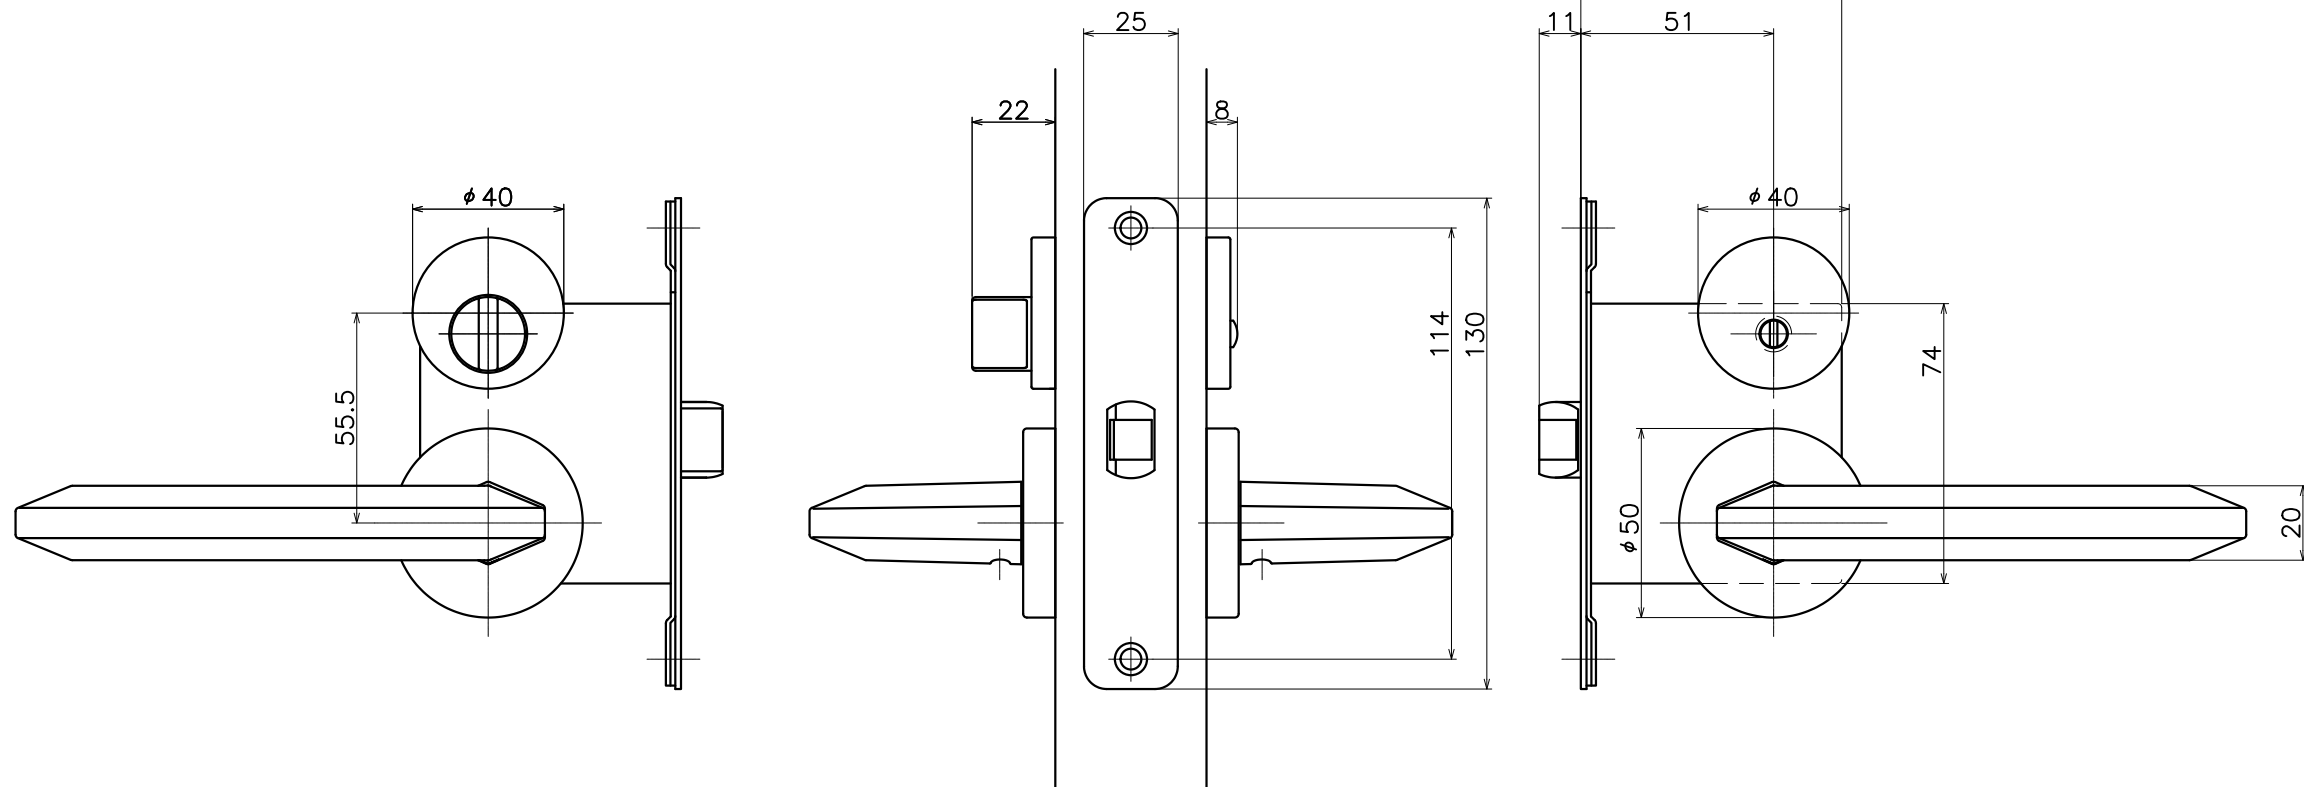

2-H3C-X-LJ

| 表面処理 | コード |
|----------|------------|
| プラストシルバー | 2-H3C-S-LJ |
| プラストブラック | 2-H3C-K-LJ |

| Product name | | Name | | Code | |
|------------------|-----|------|--------|-------|-----|
| レバーハンドルセット | | - | | 表参照 | |
| Lever Handle Set | | - | | Ver01 | |
| KAWAJUN 河淳株式会社 | Dim | Geo | s= 1:2 | | 外形図 |
| | | | | | |