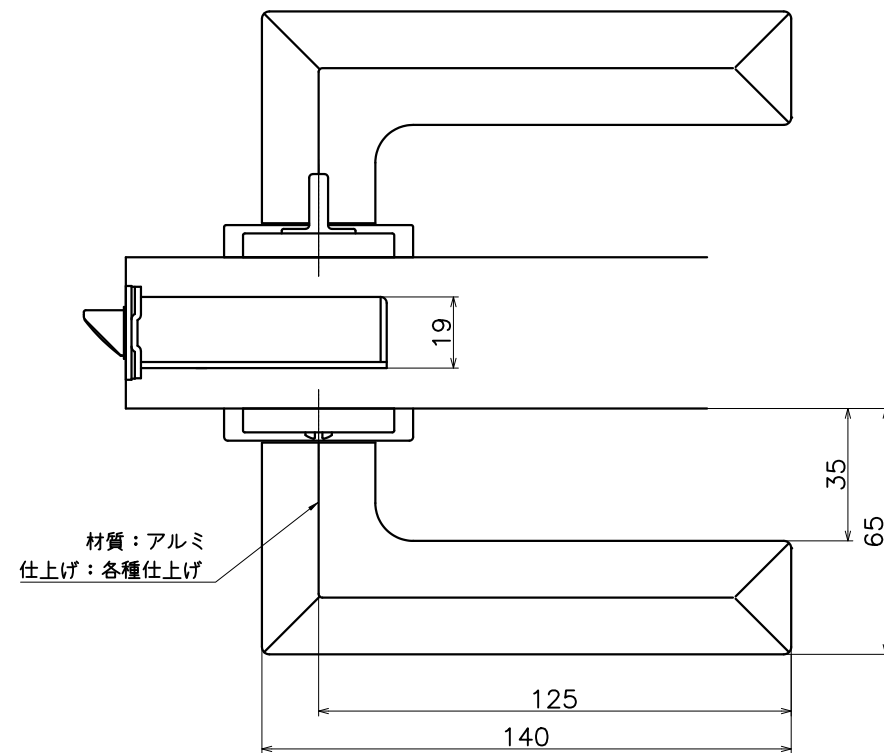

2-H3C-X-LJ

| 表面処理 | コード |
|----------|------------|
| プラストシルバー | 2-H3C-S-LJ |
| プラストブラック | 2-H3C-K-LJ |

| Product name | | Name | | Code | |
|------------------|-----|------|--------|-------|-----|
| レバーハンドルセット | | - | | 表参照 | |
| Lever Handle Set | | - | | Ver01 | |
| KAWAJUN 河淳株式会社 | Dim | Geo | s= 1:2 | | 外形図 |
| | | | | | |